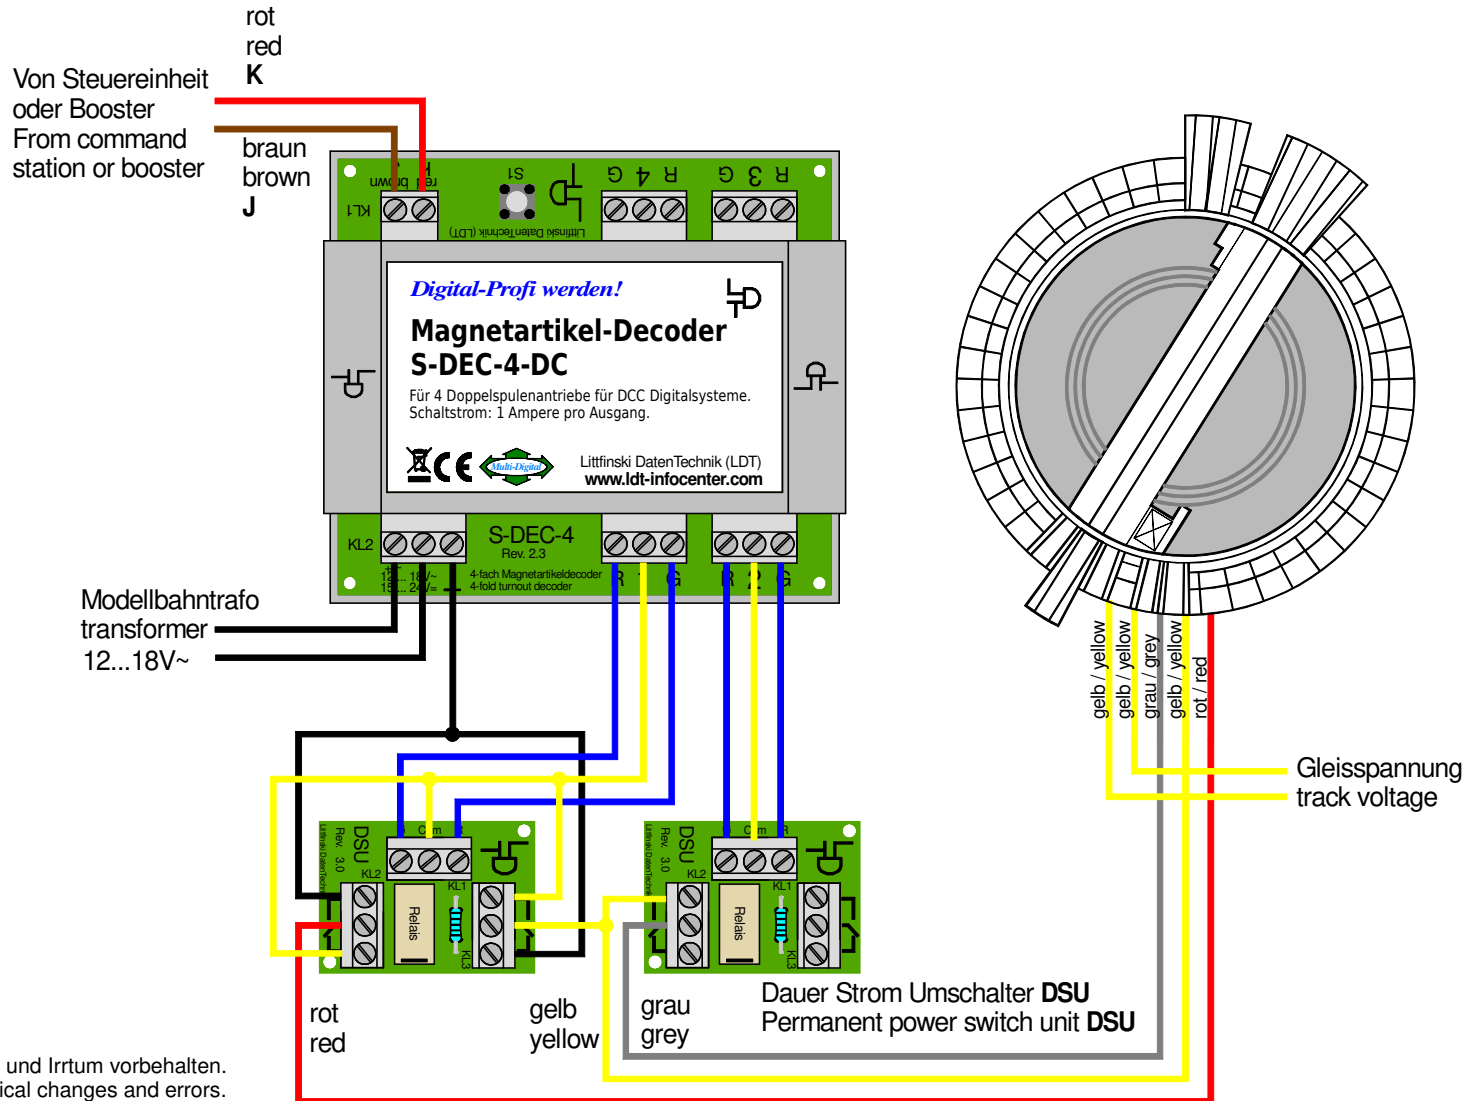

# Fleischmann Drehscheibe digital stellen

## Digital shifting of a Fleischmann turntable

Technische Änderungen und Irrtum vorbehalten.  
Subject to technical changes and errors.

© 02/2020 by LDT