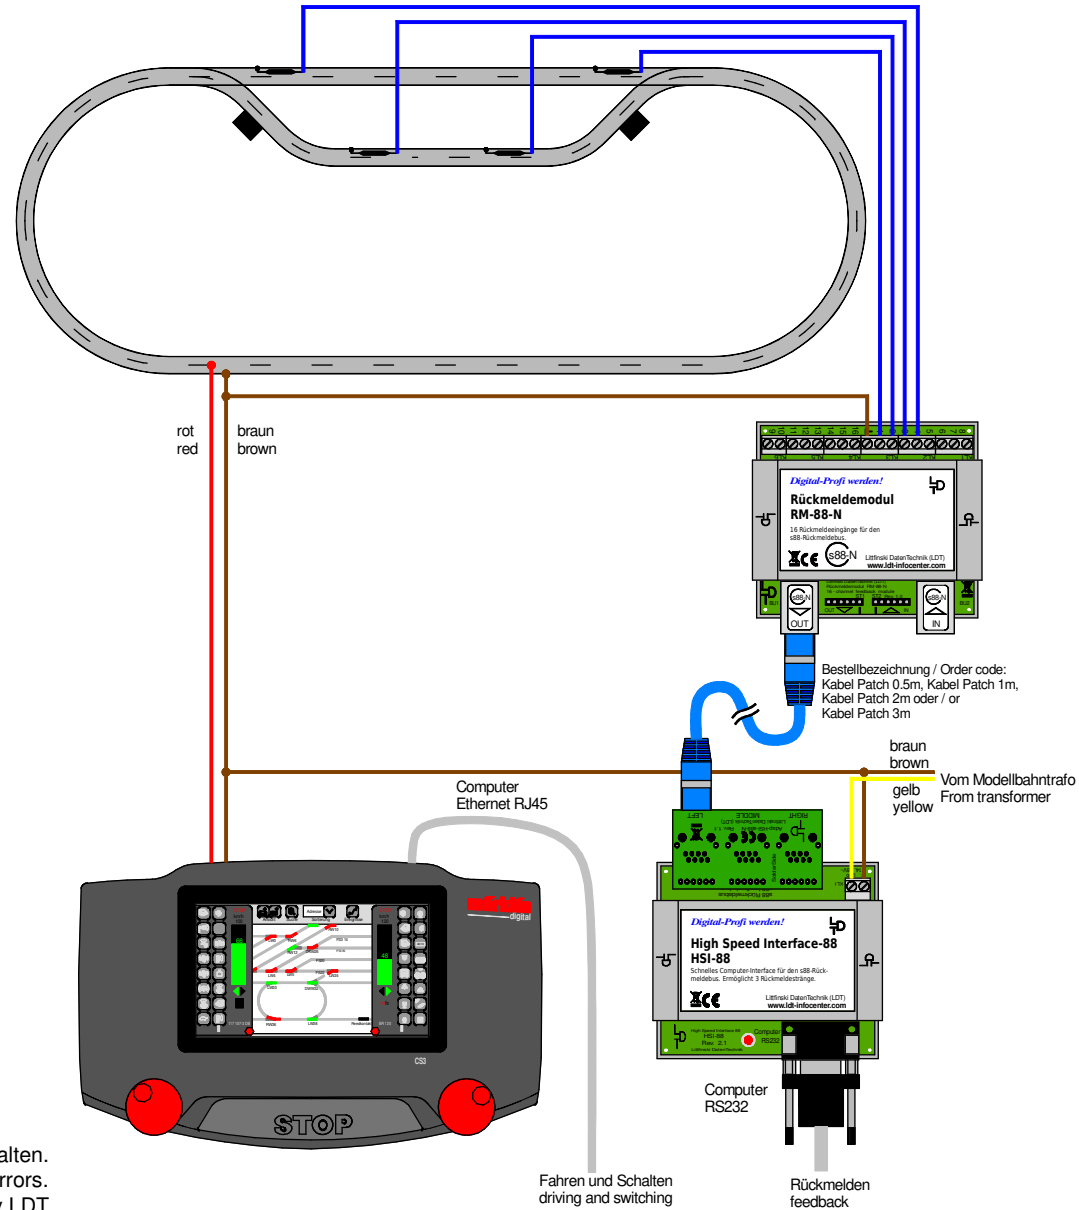

**Beschleunigte Rückmeldung über HSI-88 (mit eigenem Trafo für HSI-88) / Patch-Kabel nach s88-N**  
**Accelerated feedback via HSI-88 (with separate transformer for HSI-88) / patch-cable to s88-N**

Technische Änderungen und Irrtum vorbehalten.  
 Subject to technical changes and errors.  
 © 07/2020 by LDT