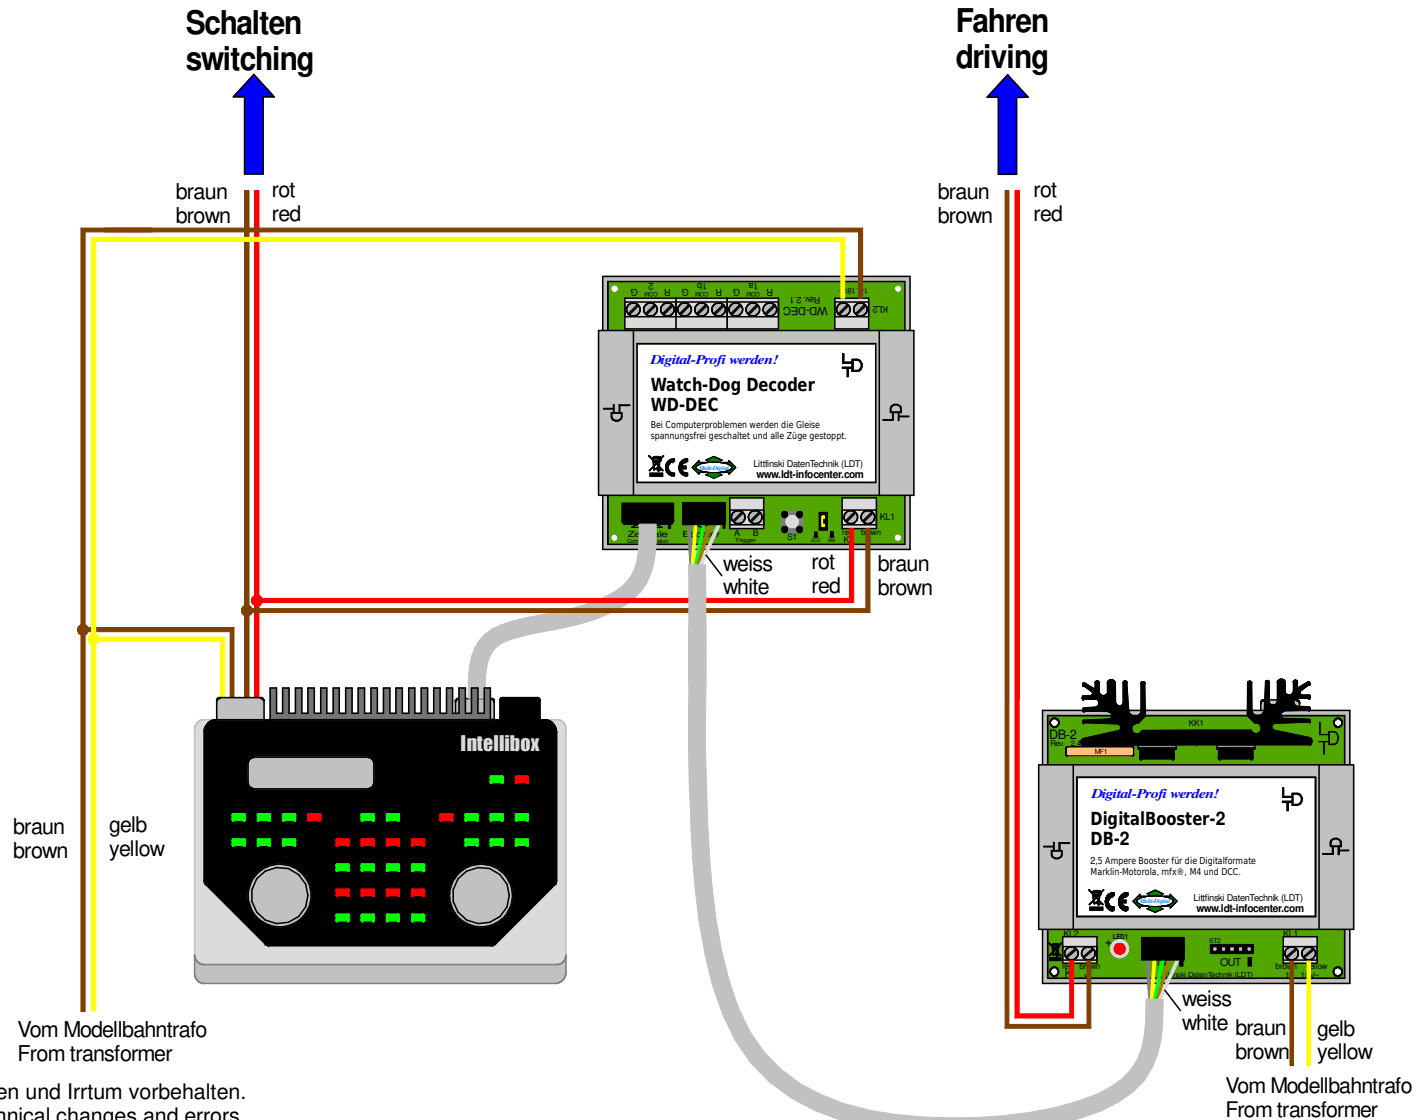

# WatchDog-Decoder WD-DEC mit Intellibox und DigitalBooster DB-2

## WatchDog decoder WD-DEC with Intellibox and DigitalBooster DB-2

Technische Änderungen und Irrtum vorbehalten.  
Subject to technical changes and errors.

© 03/2020 by LDT