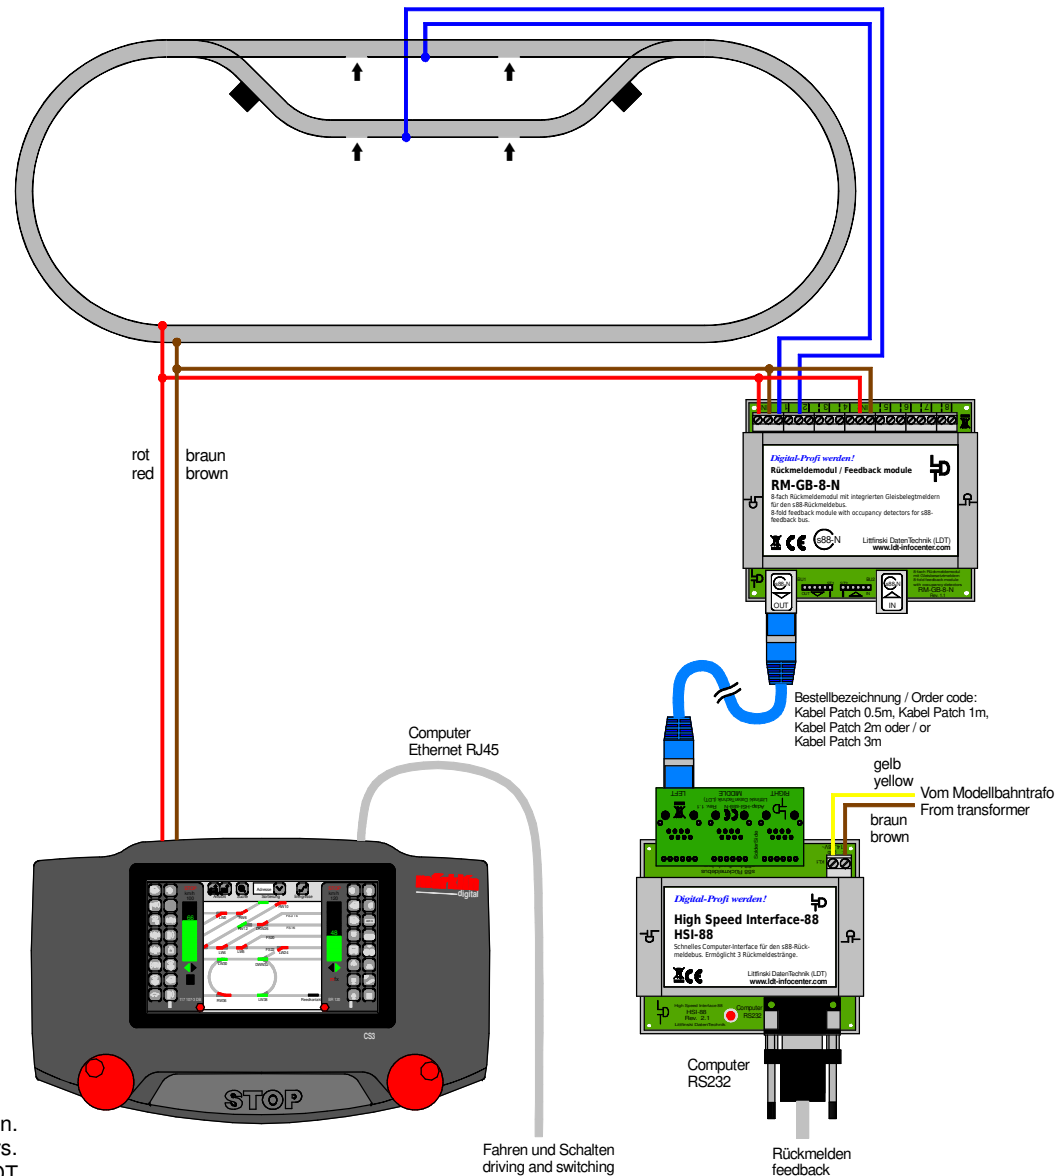

Beschleunigte Rückmeldung über HSI-88 / Patch-Kabel nach s88-N

Accelerated feedback via HSI-88 / patch-cable to s88-N

Technische Änderungen und Irrtum vorbehalten.
Subject to technical changes and errors.