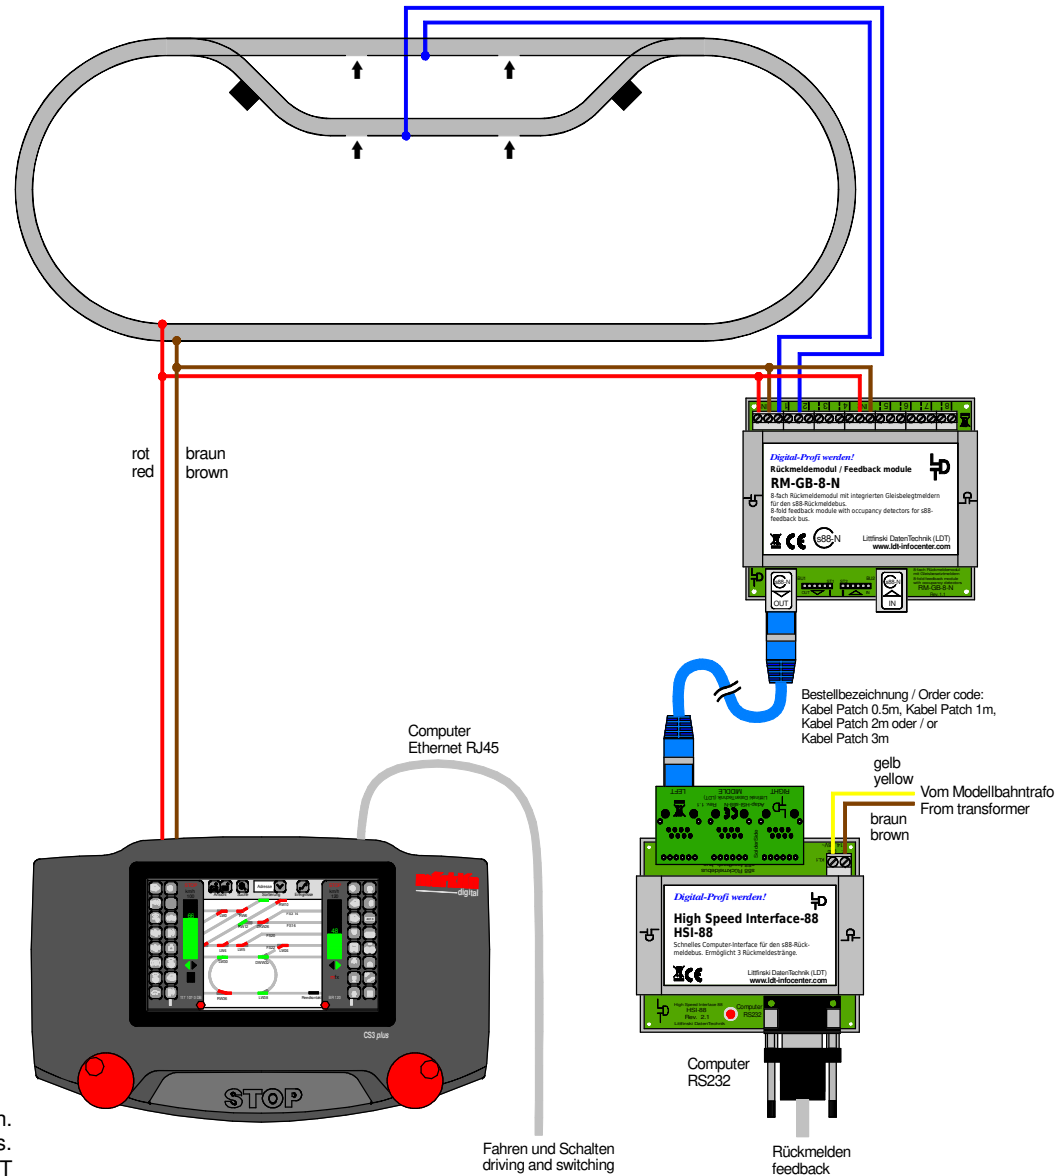

Beschleunigte Rückmeldung über HSI-88 / Patch-Kabel nach s88-N

Accelerated feedback via HSI-88 / patch-cable to s88-N

Technische Änderungen und Irrtum vorbehalten.
Subject to technical changes and errors.
© 04/2020 by LDT