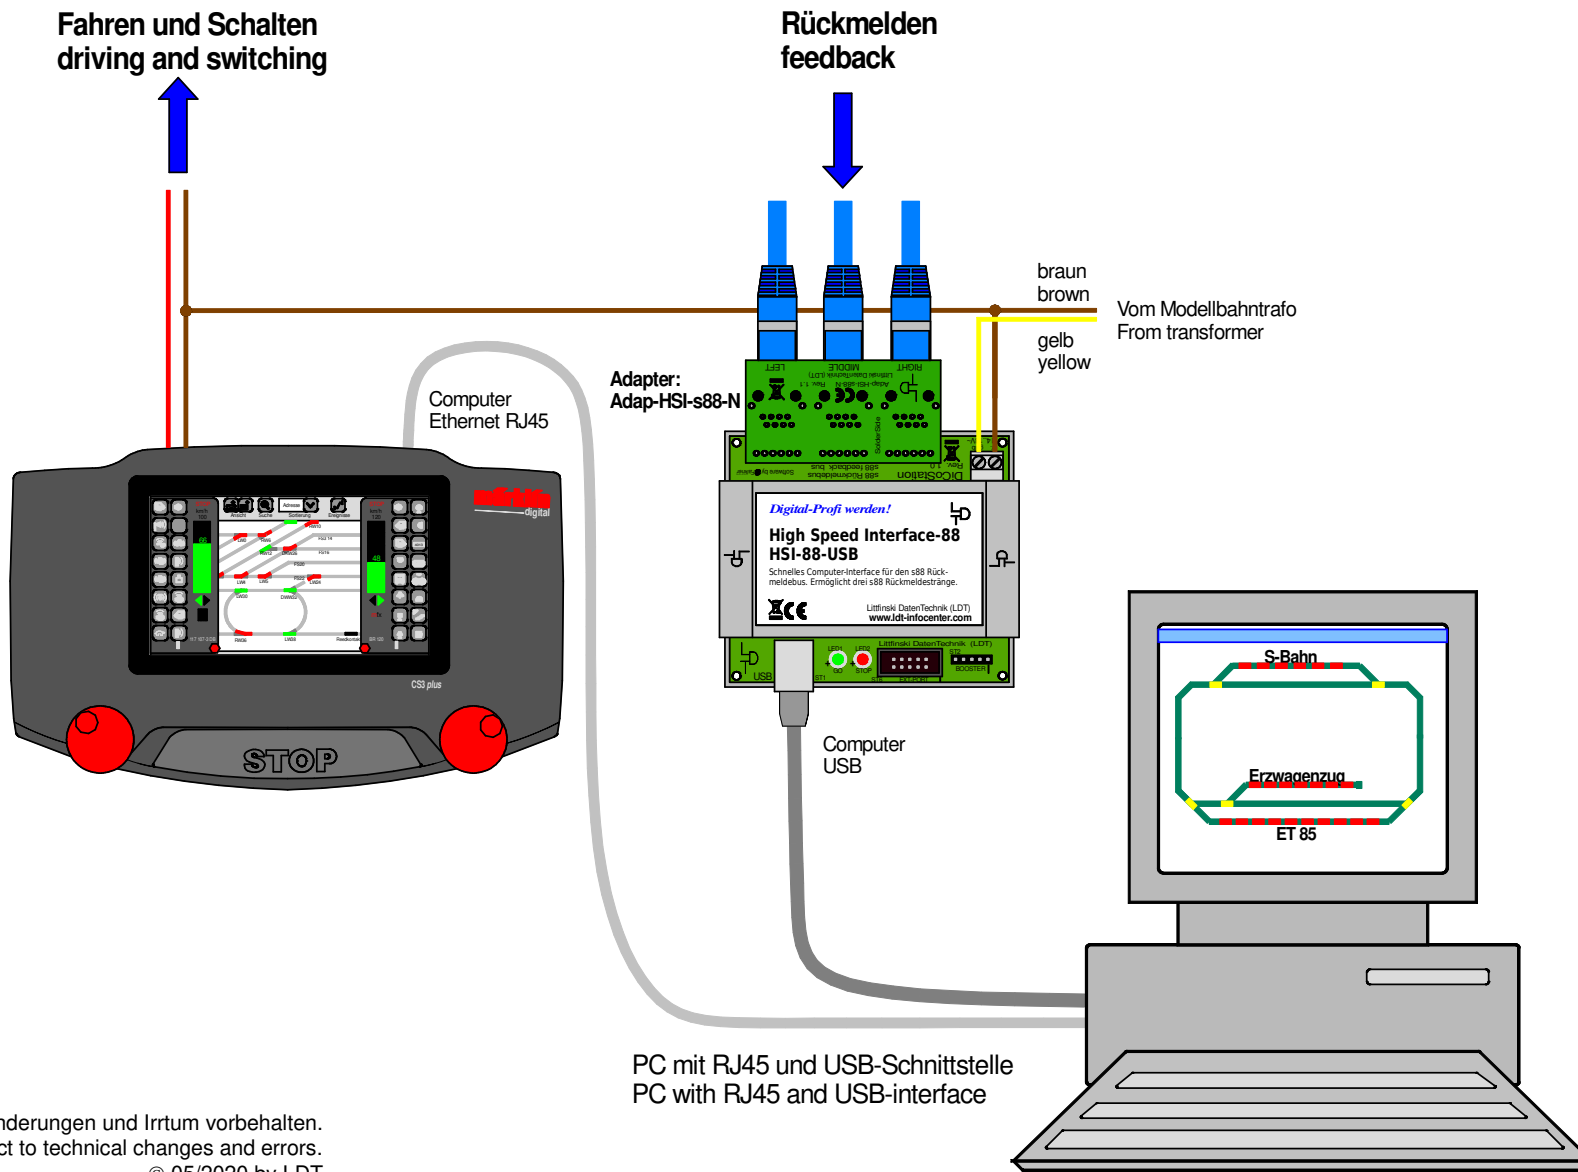

Fahren und Schalten mit Central Station 3 plus / Rückmelden mit HSI-88-USB

Driving and switching with Central Station 3 plus / feedback with HSI-88-USB

Technische Änderungen und Irrtum vorbehalten.
Subject to technical changes and errors.
© 05/2020 by LDT