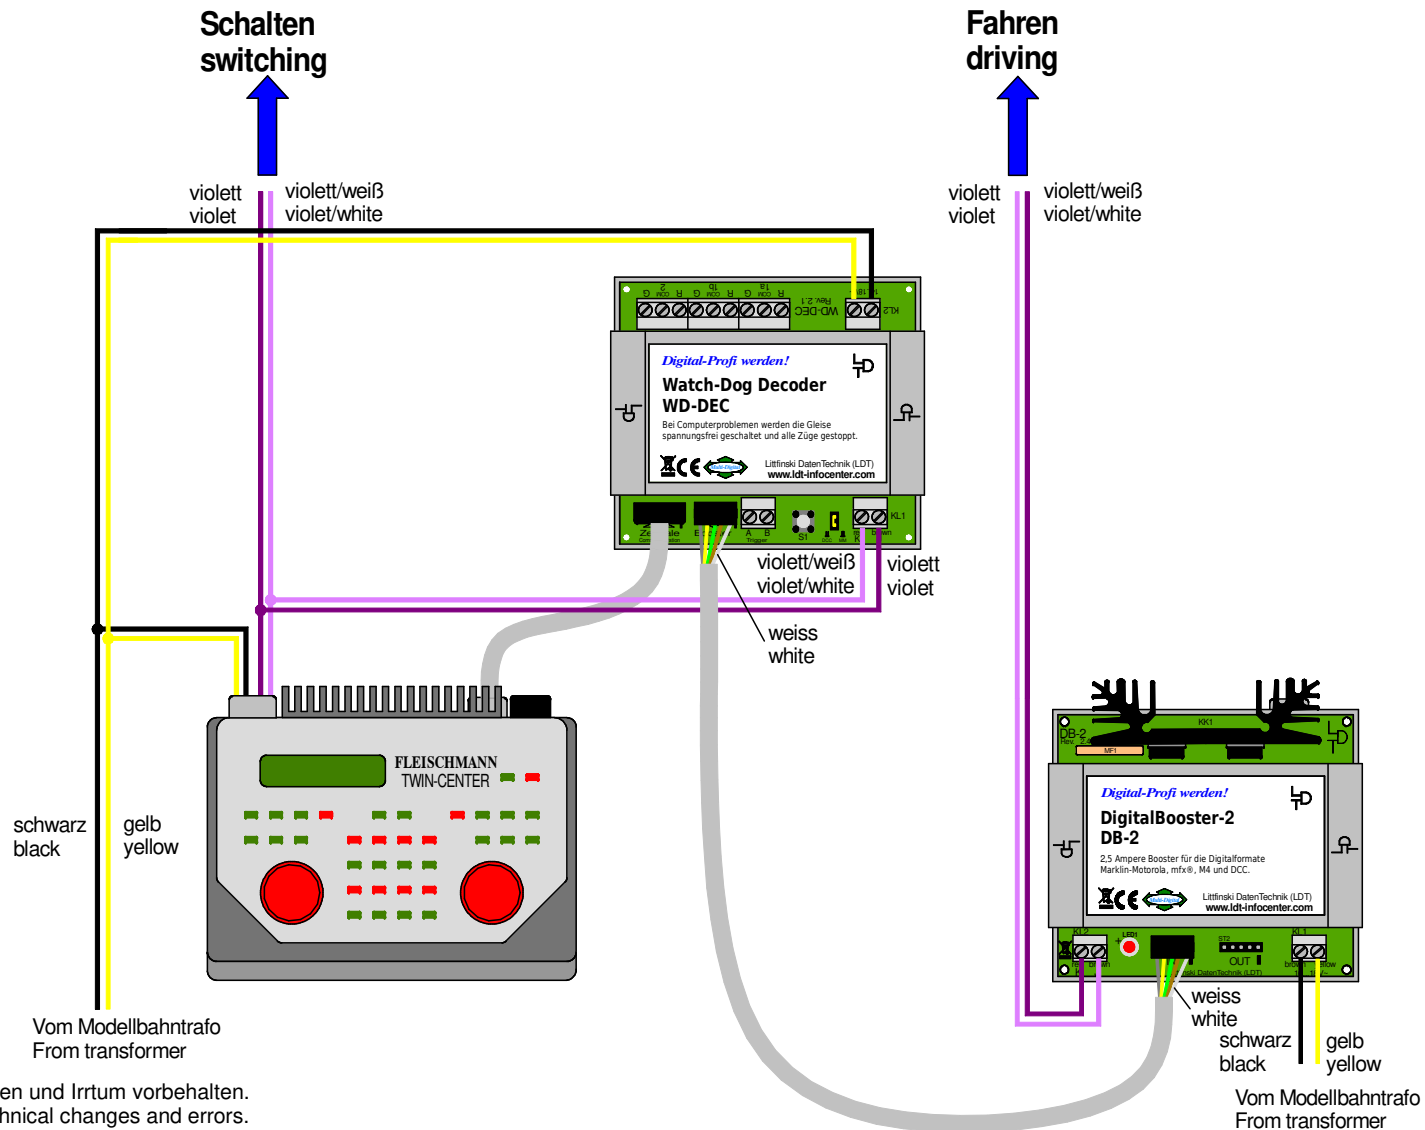

WatchDog-Decoder WD-DEC mit TWIN-CENTER und DigitalBooster DB-2

WatchDog decoder WD-DEC with TWIN-CENTER and DigitalBooster DB-2

Technische Änderungen und Irrtum vorbehalten.
Subject to technical changes and errors.
© 03/2020 by LDT