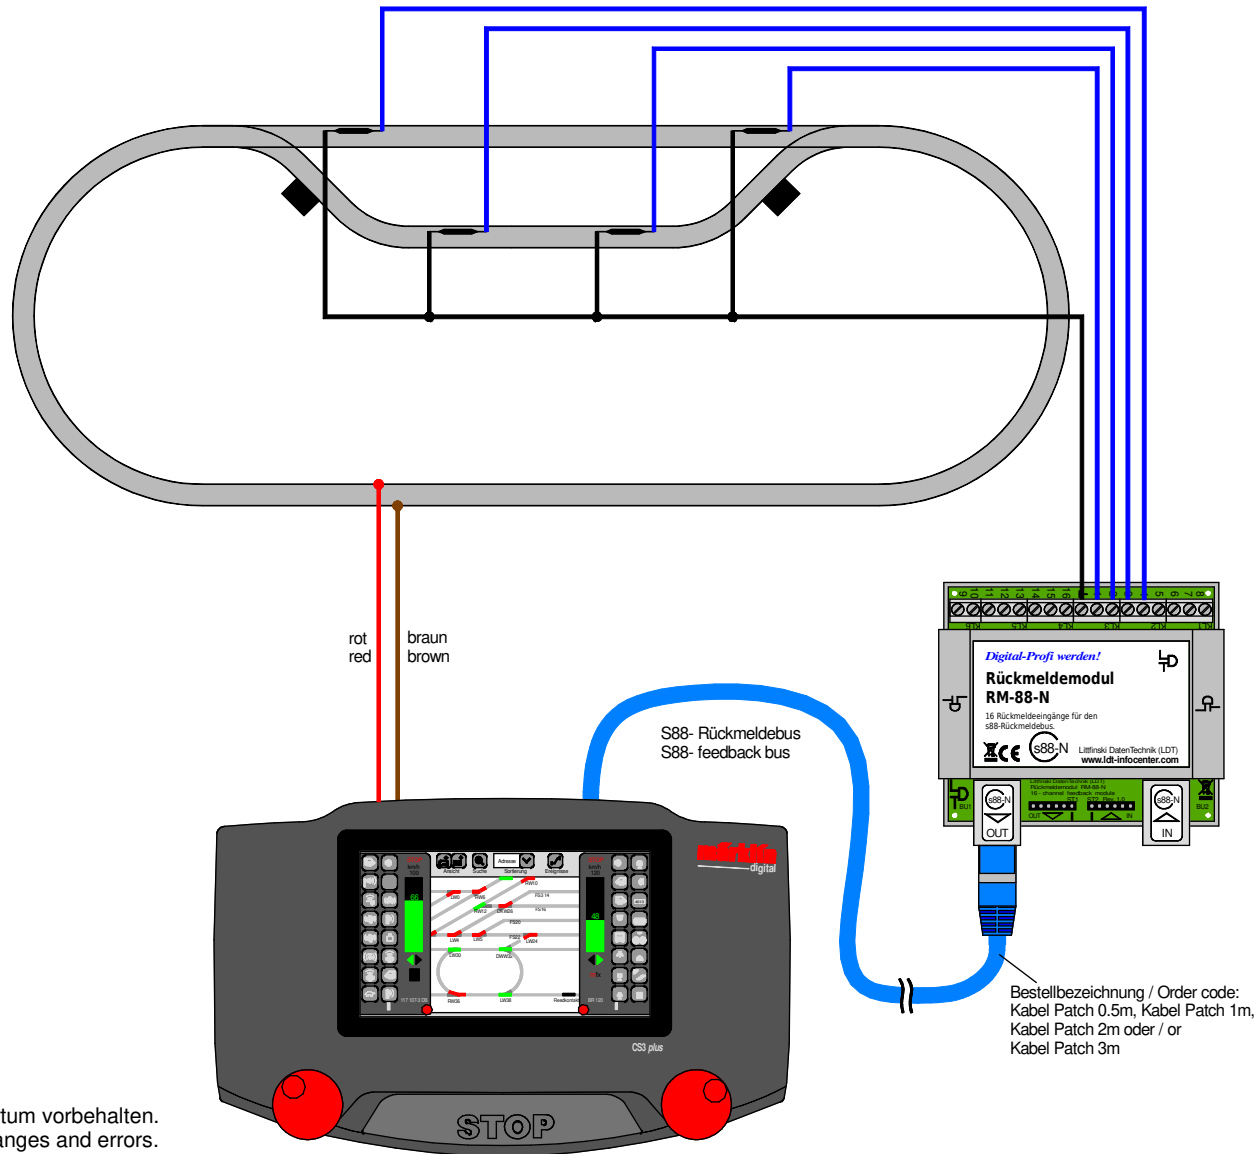

Reedkontakte zur Rückmeldung (Standard) / Patch-Kabel nach s88-N Reed contacts for feedback (standard) / patch-cable to s88-N

Technische Änderungen und Irrtum vorbehalten.
 Subject to technical changes and errors.
 © 07/2020 by LDT