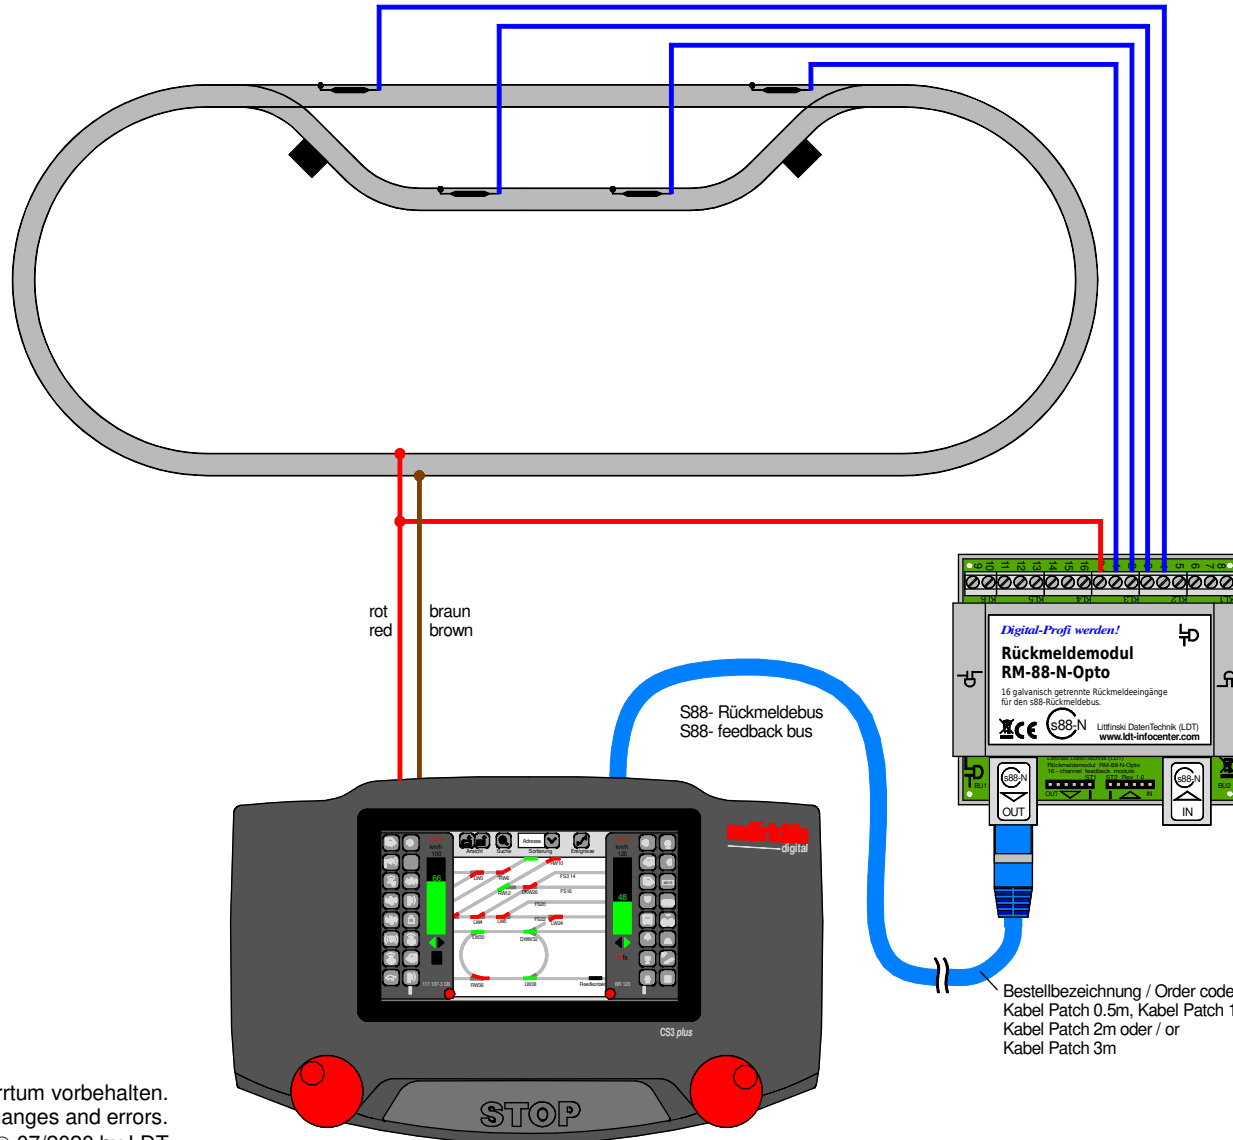

Reedkontakte zur Rückmeldung (Opto) / Patch-Kabel nach s88-N Reed contacts for feedback (opto) / patch-cable to s88-N

Bestellbezeichnung / Order code:
Kabel Patch 0.5m, Kabel Patch 1m,
Kabel Patch 2m oder / or
Kabel Patch 3m