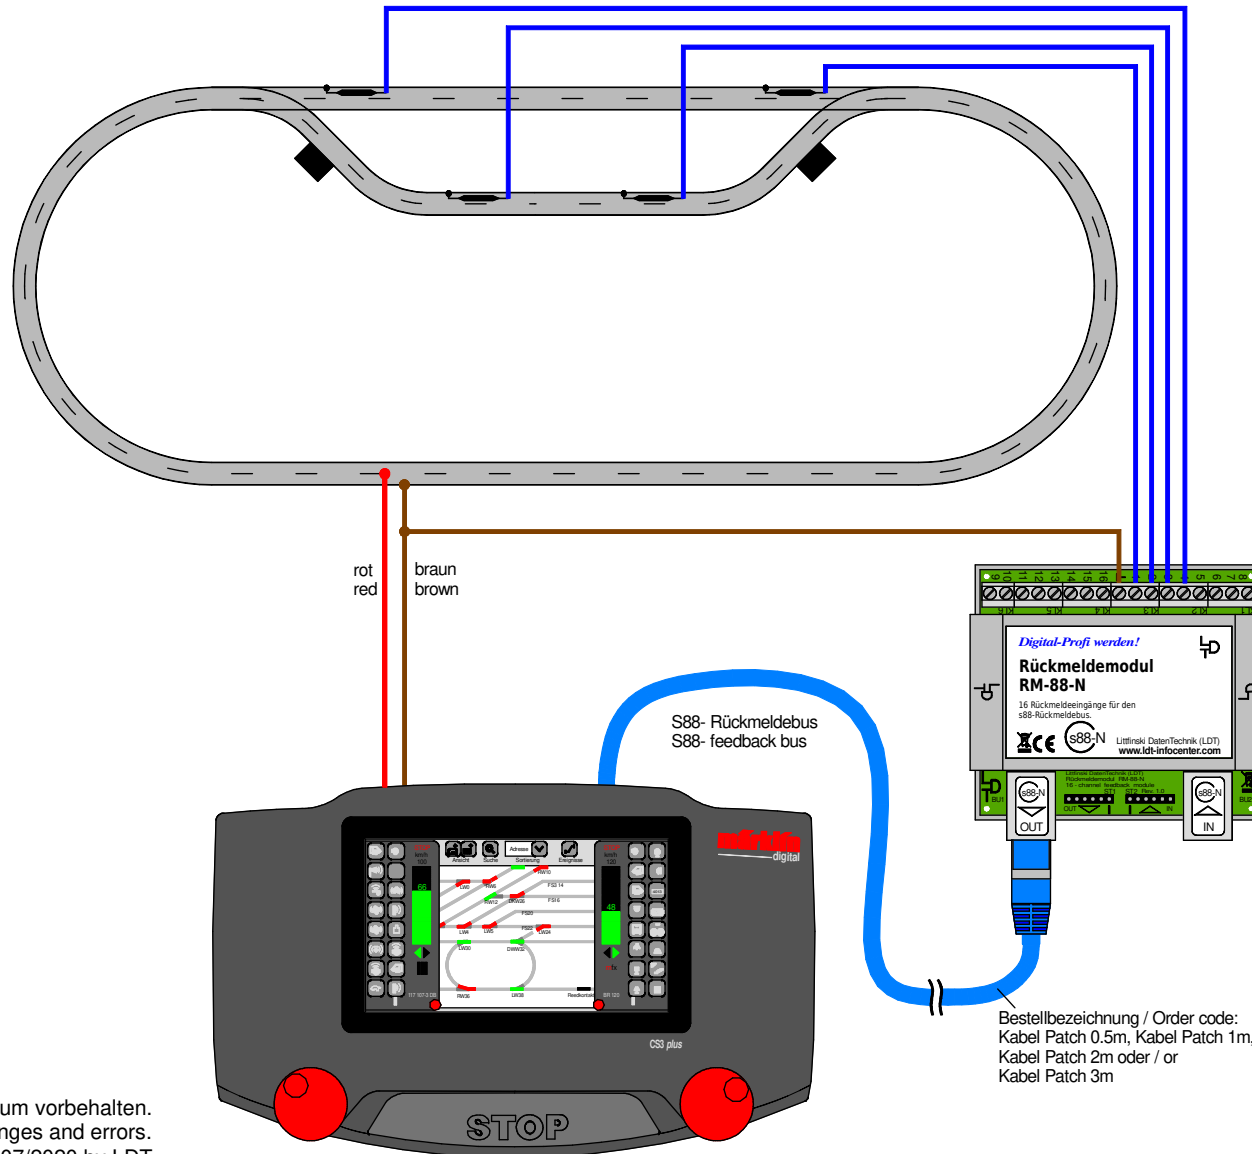

Reedkontakte zur Rückmeldung (Standard) / Patch-Kabel nach s88-N Reed contacts for feedback (standard) / patch-cable to s88-N

Technische Änderungen und Irrtum vorbehalten.
Subject to technical changes and errors.
© 07/2020 by LDT