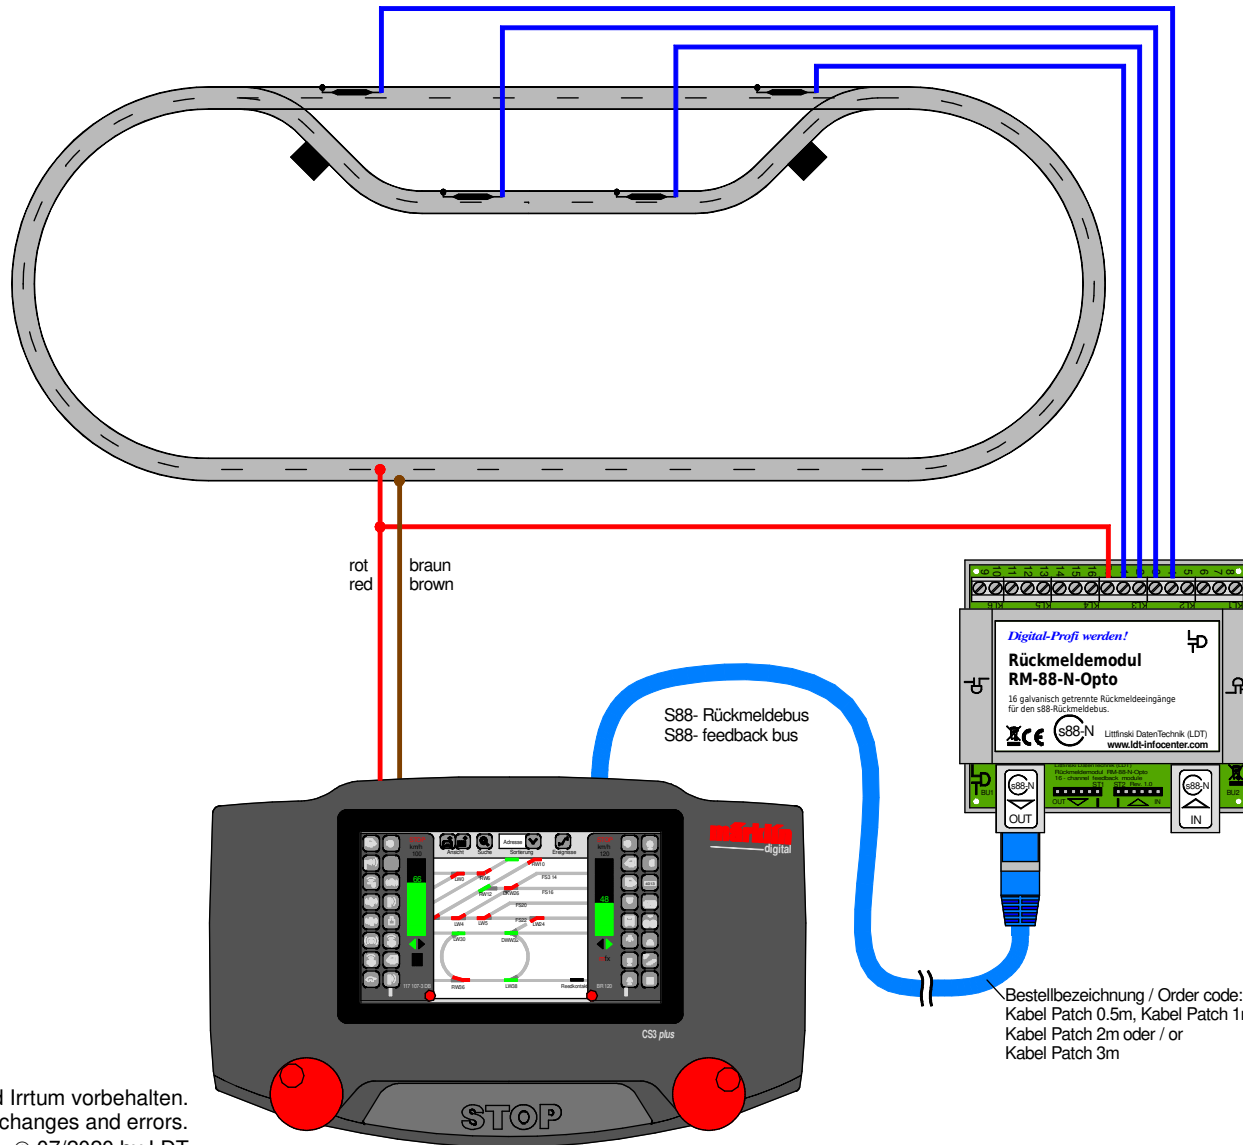

# Reedkontakte zur Rückmeldung (Opto) / Patch-Kabel nach s88-N Reed contacts for feedback (opto) / patch-cable to s88-N

Technische Änderungen und Irrtum vorbehalten.  
 Subject to technical changes and errors.  
 © 07/2020 by LDT