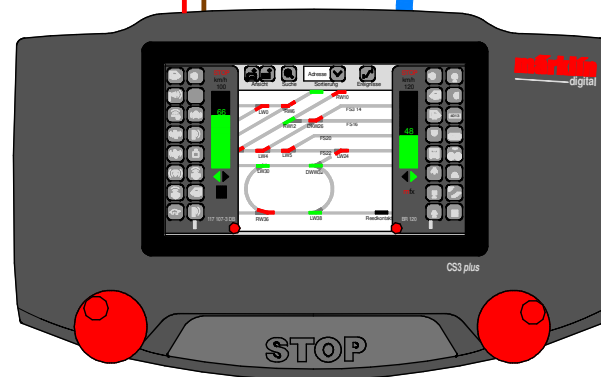

Gleisbelegtmeldung über Kontaktgleise (Opto) / Patch-Kabel nach s88-N Track occupancy feedback via contact tracks (opto) / patch-cable to s88-N

rot
red

braun
brown

S88- Rückmeldebus
S88- feedback bus

Bestellbezeichnung / Order code:
Kabel Patch 0.5m, Kabel Patch 1m,
Kabel Patch 2m oder / or
Kabel Patch 3m