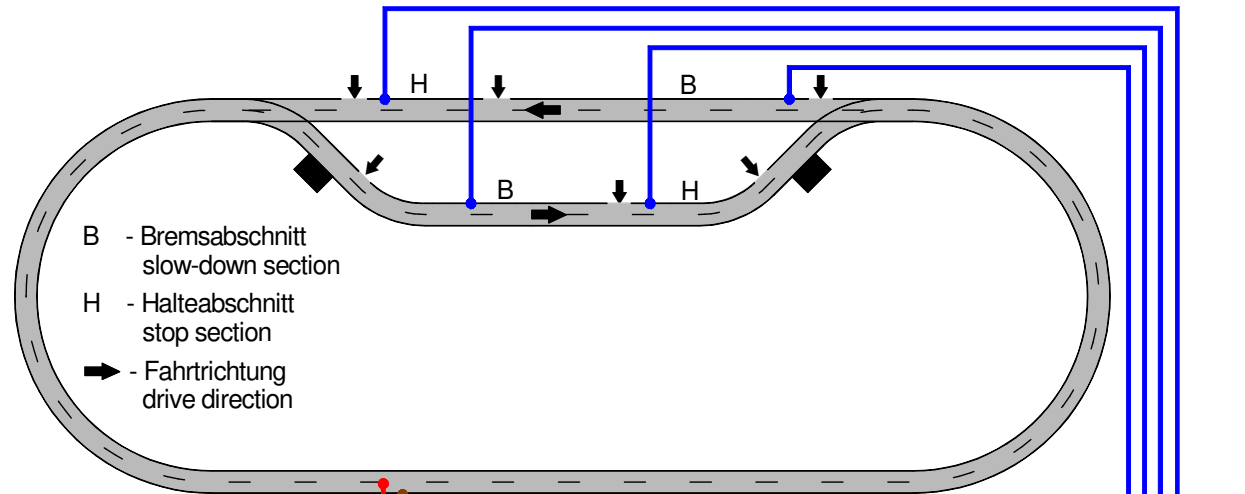

Gleisbelegtmeldung über Kontaktgleise (Opto) / Patch-Kabel nach s88-N Track occupancy feedback via contact tracks (opto) / patch-cable to s88-N

rot
red

braun
brown

S88- Rückmeldebus
S88- feedback bus

Bestellbezeichnung / Order code:
Kabel Patch 0.5m, Kabel Patch 1m,
Kabel Patch 2m oder / or
Kabel Patch 3m