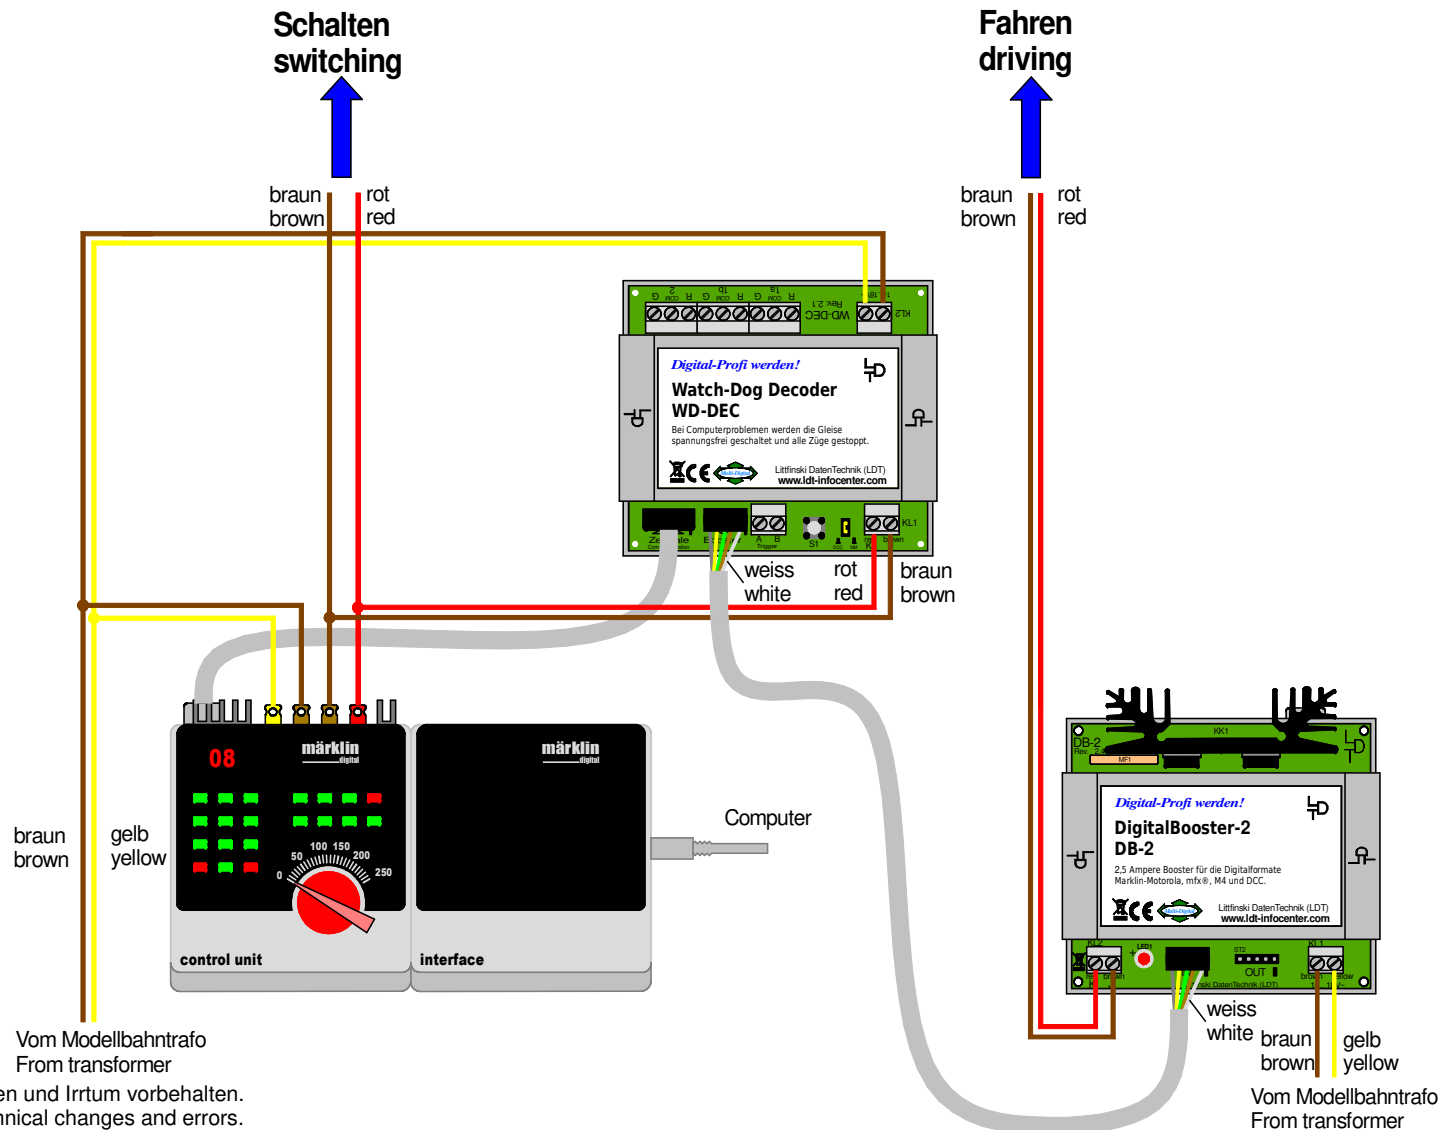

WatchDog-Decoder WD-DEC mit Control-Unit und DigitalBooster DB-2

WatchDog decoder WD-DEC with control-unit and DigitalBooster DB-2

Technische Änderungen und Irrtum vorbehalten.
Subject to technical changes and errors.