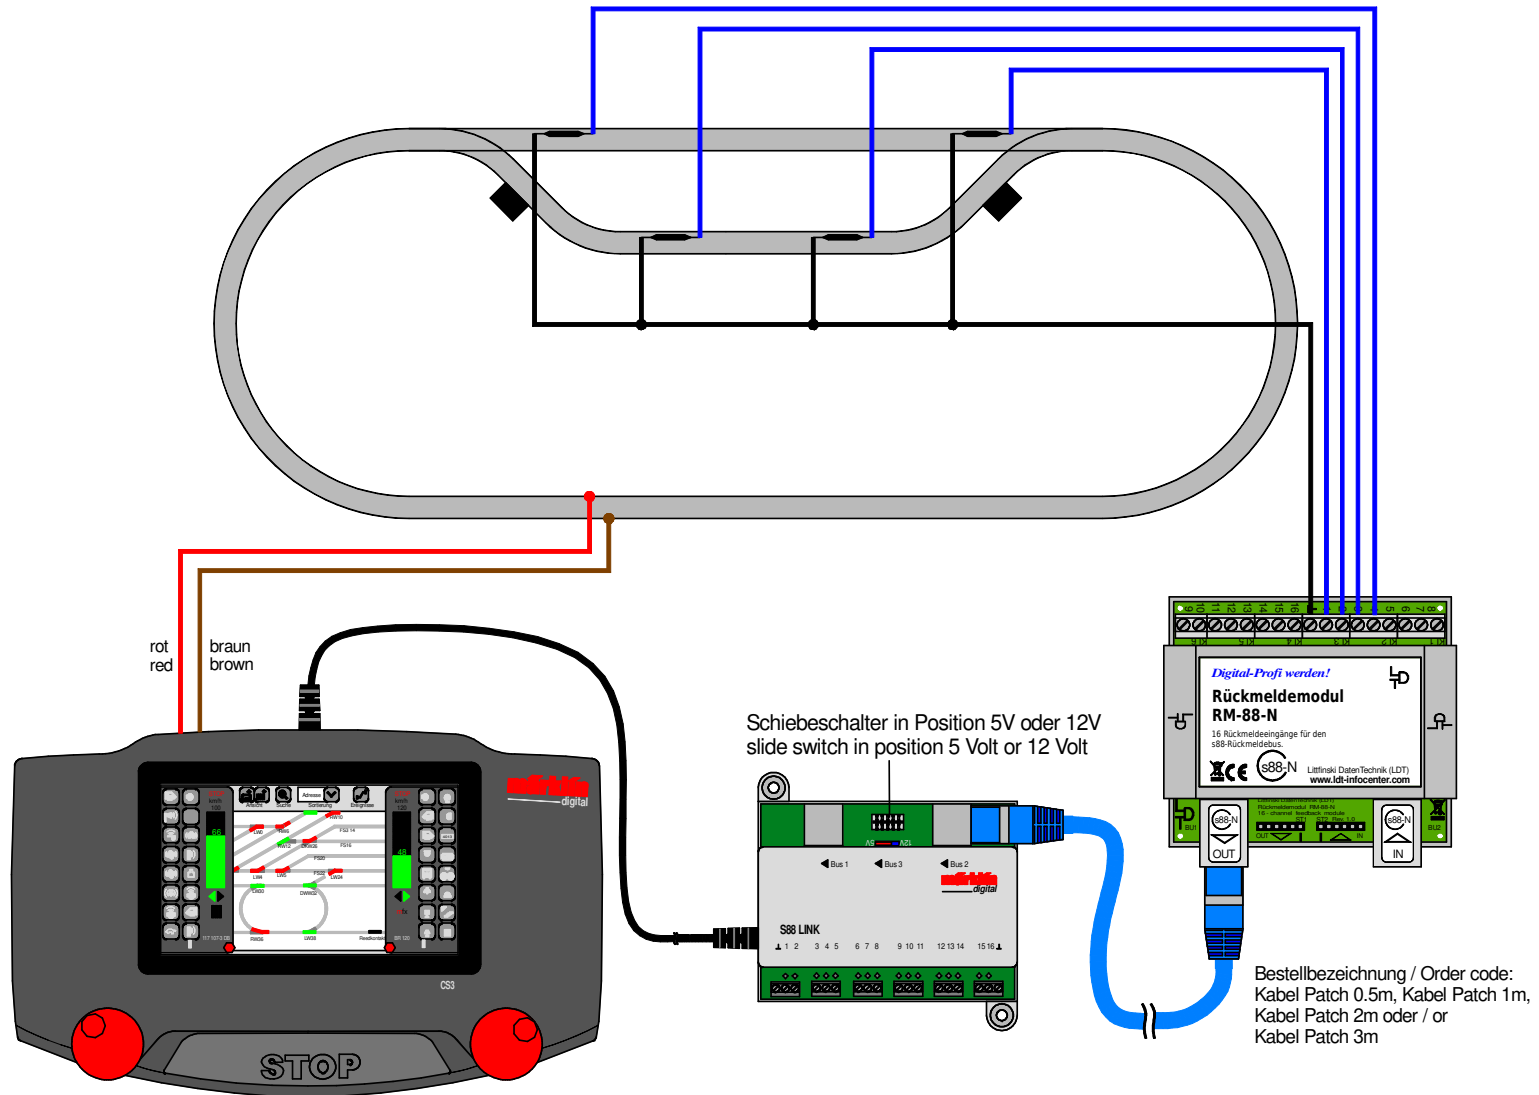

Reedkontakte zur Rückmeldung (Standard) / Patch-Kabel nach s88-N Reed contacts for feedback (standard) / patch-cable to s88-N

Technische Änderungen und Irrtum vorbehalten.
Subject to technical changes and errors.