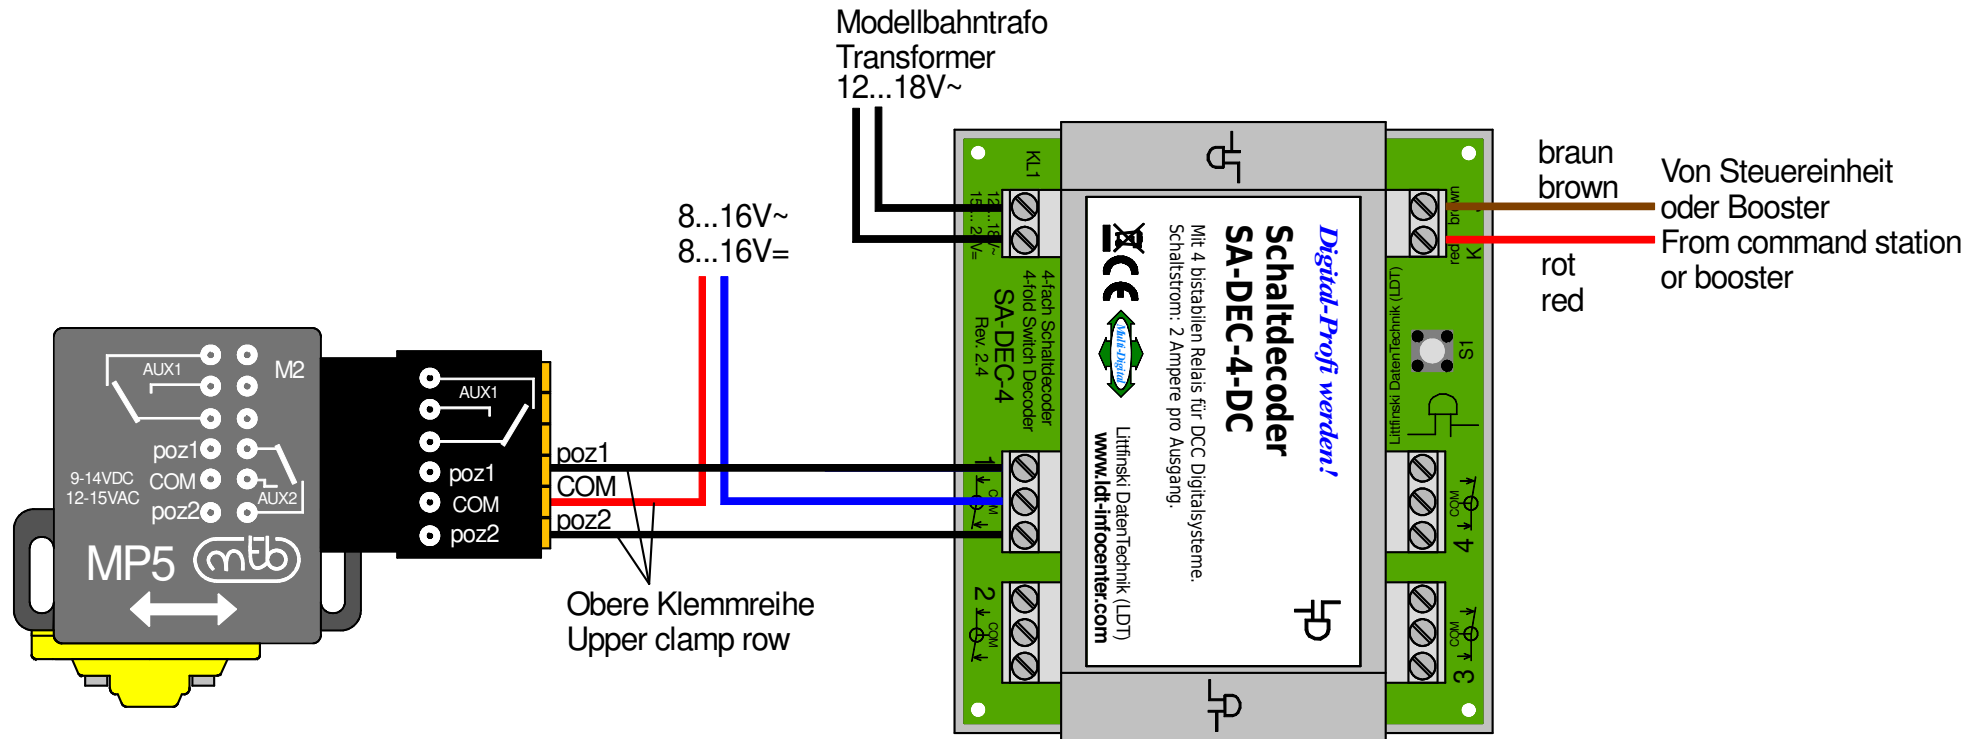

# Motorische Weichenantriebe MP5 von MTB digital stellen (SA-DEC-4-DC)

## Digital shifting the motor turnout drives MP5 of MTB (SA-DEC-4-DC)

Technische Änderungen und Irrtum vorbehalten.  
Subject to technical changes and errors.

© 03/2022 by LDT