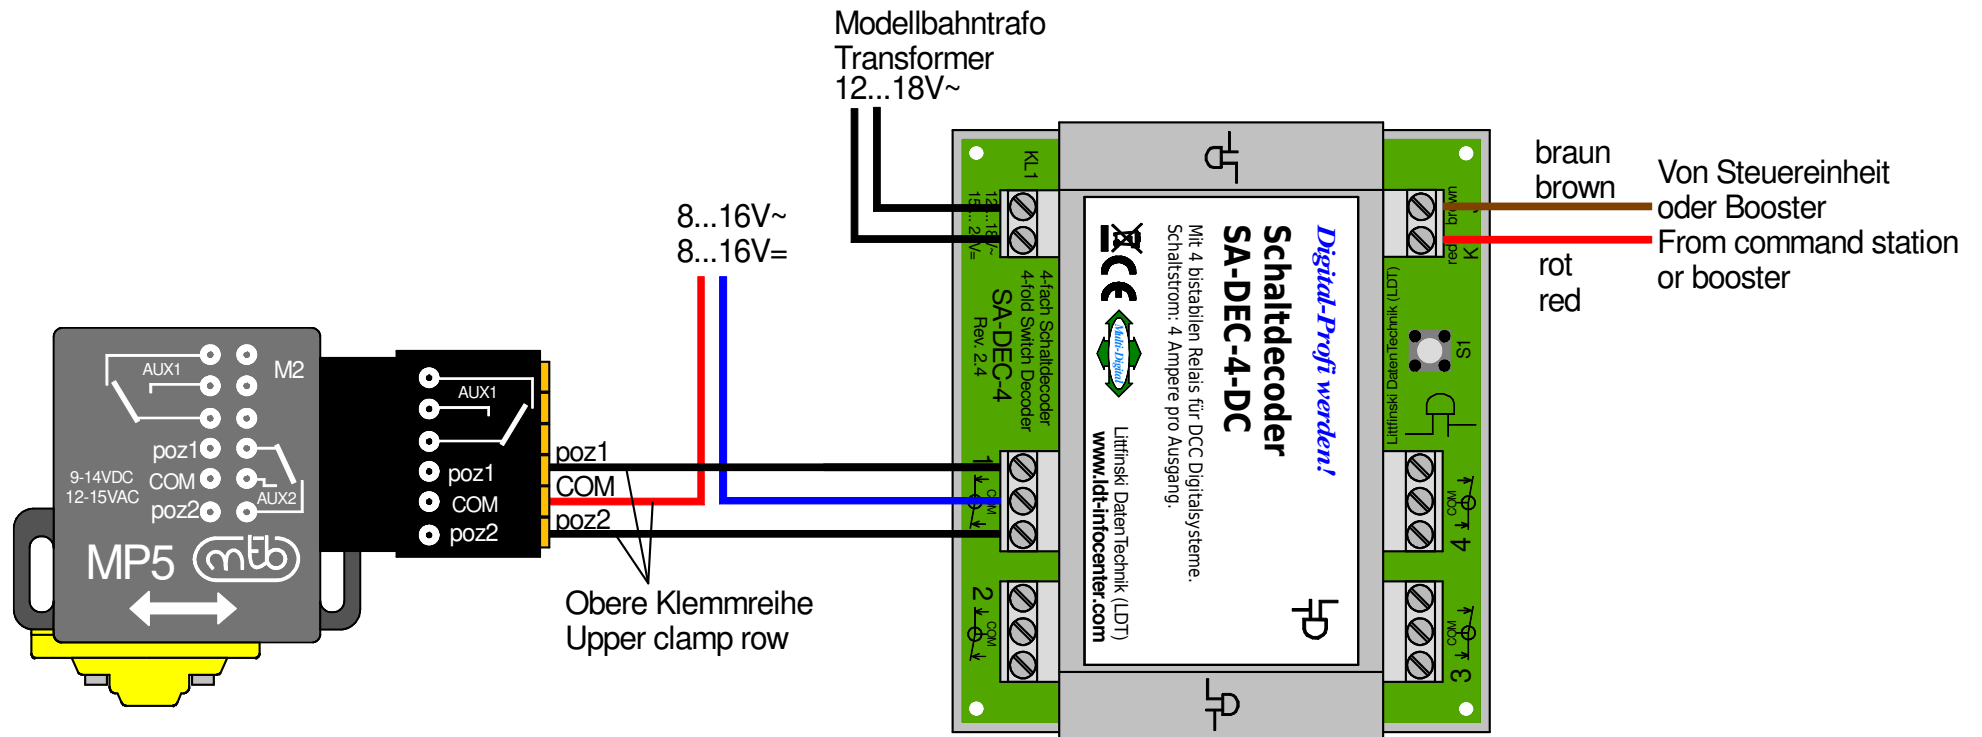

Motorische Weichenantriebe MP5 von MTB digital stellen (SA-DEC-4-DC)

Digital shifting the motor turnout drives MP5 of MTB (SA-DEC-4-DC)

Technische Änderungen und Irrtum vorbehalten.
 Subject to technical changes and errors.
 © 01/2020 by LDT