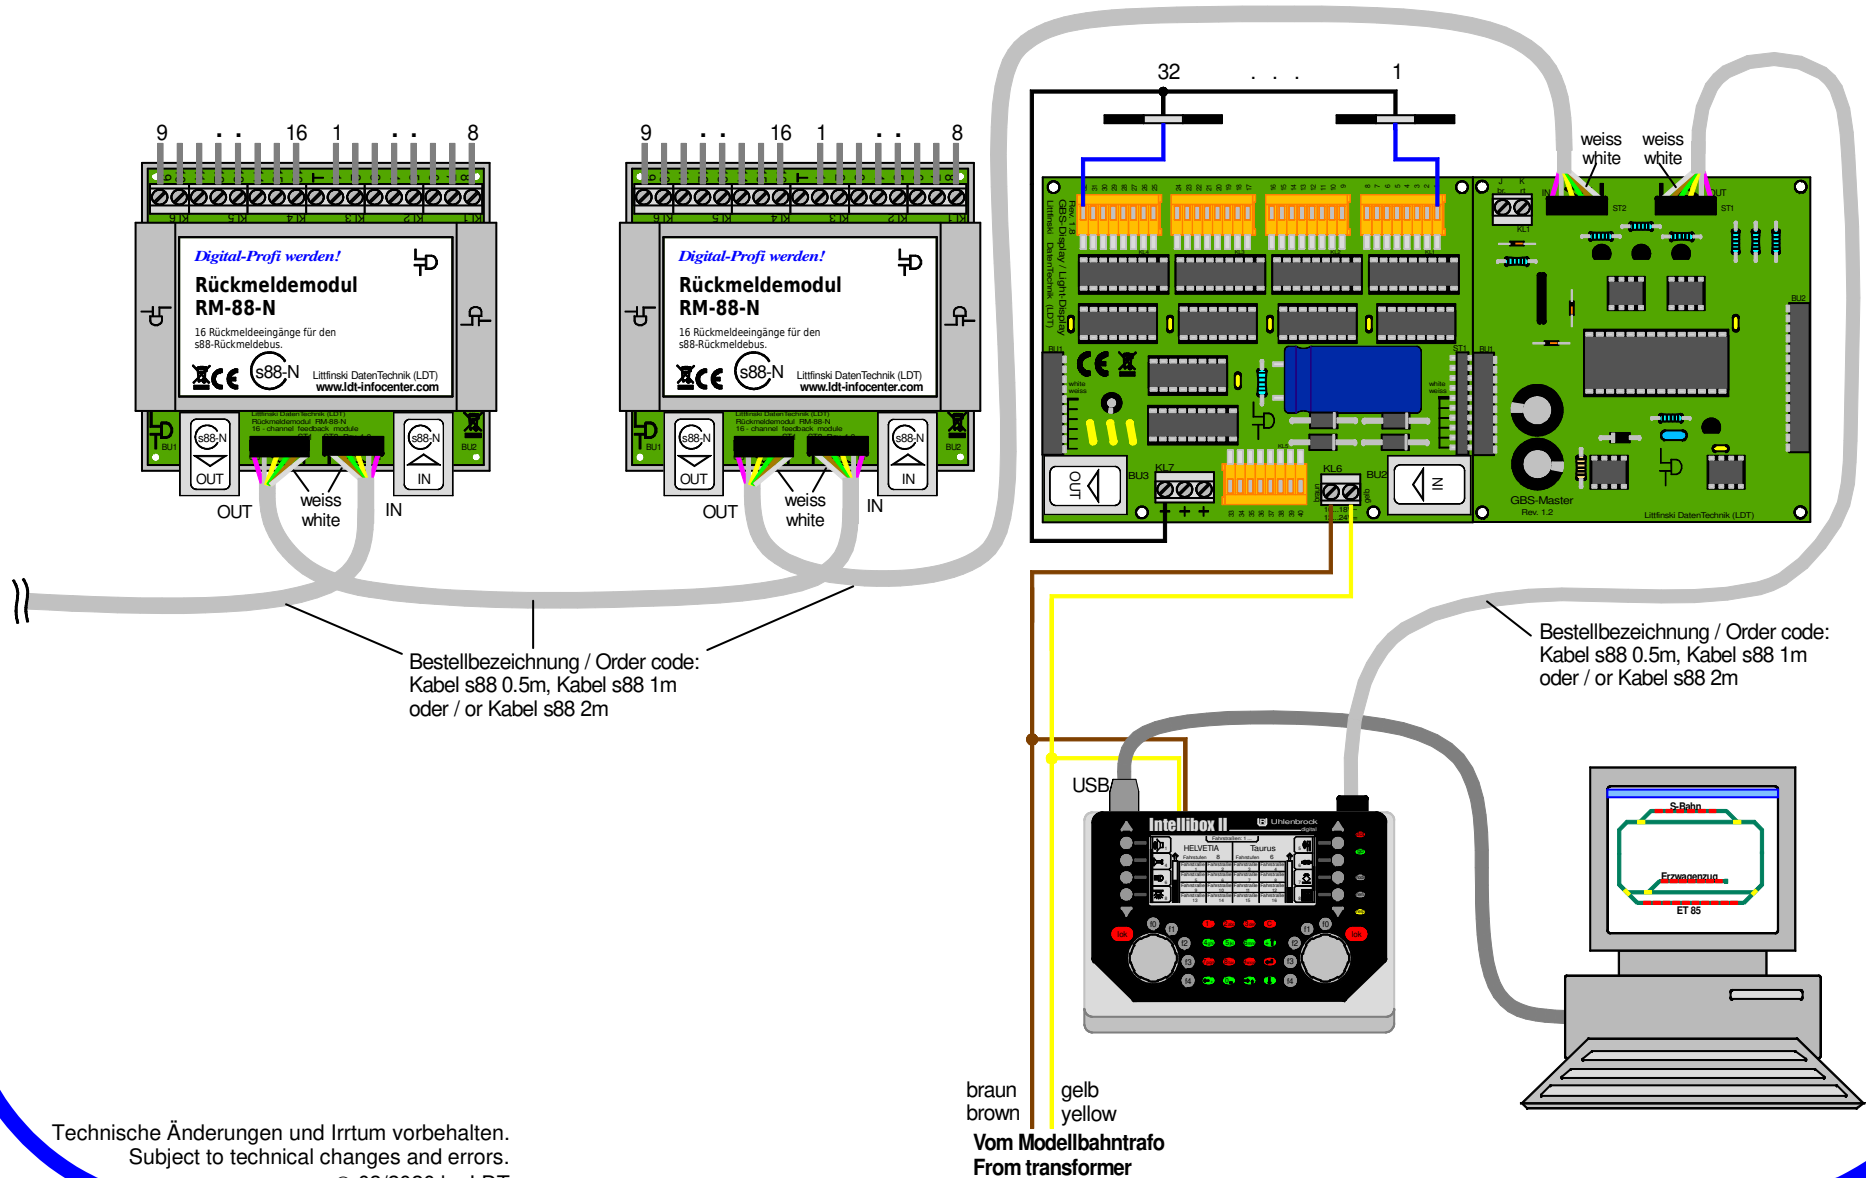

GBS-DEC-s88: Externes Gleisbildstellpult bei PC-Steuerung mit Intellibox II und RM-88-N

GBS-DEC-s88: external switchboard panel PC-controlled with Intellibox II and RM-88-N

Technische Änderungen und Irrtum vorbehalten.
Subject to technical changes and errors.
© 03/2020 by LDT

Vom Modellbahtrafo
From transformer