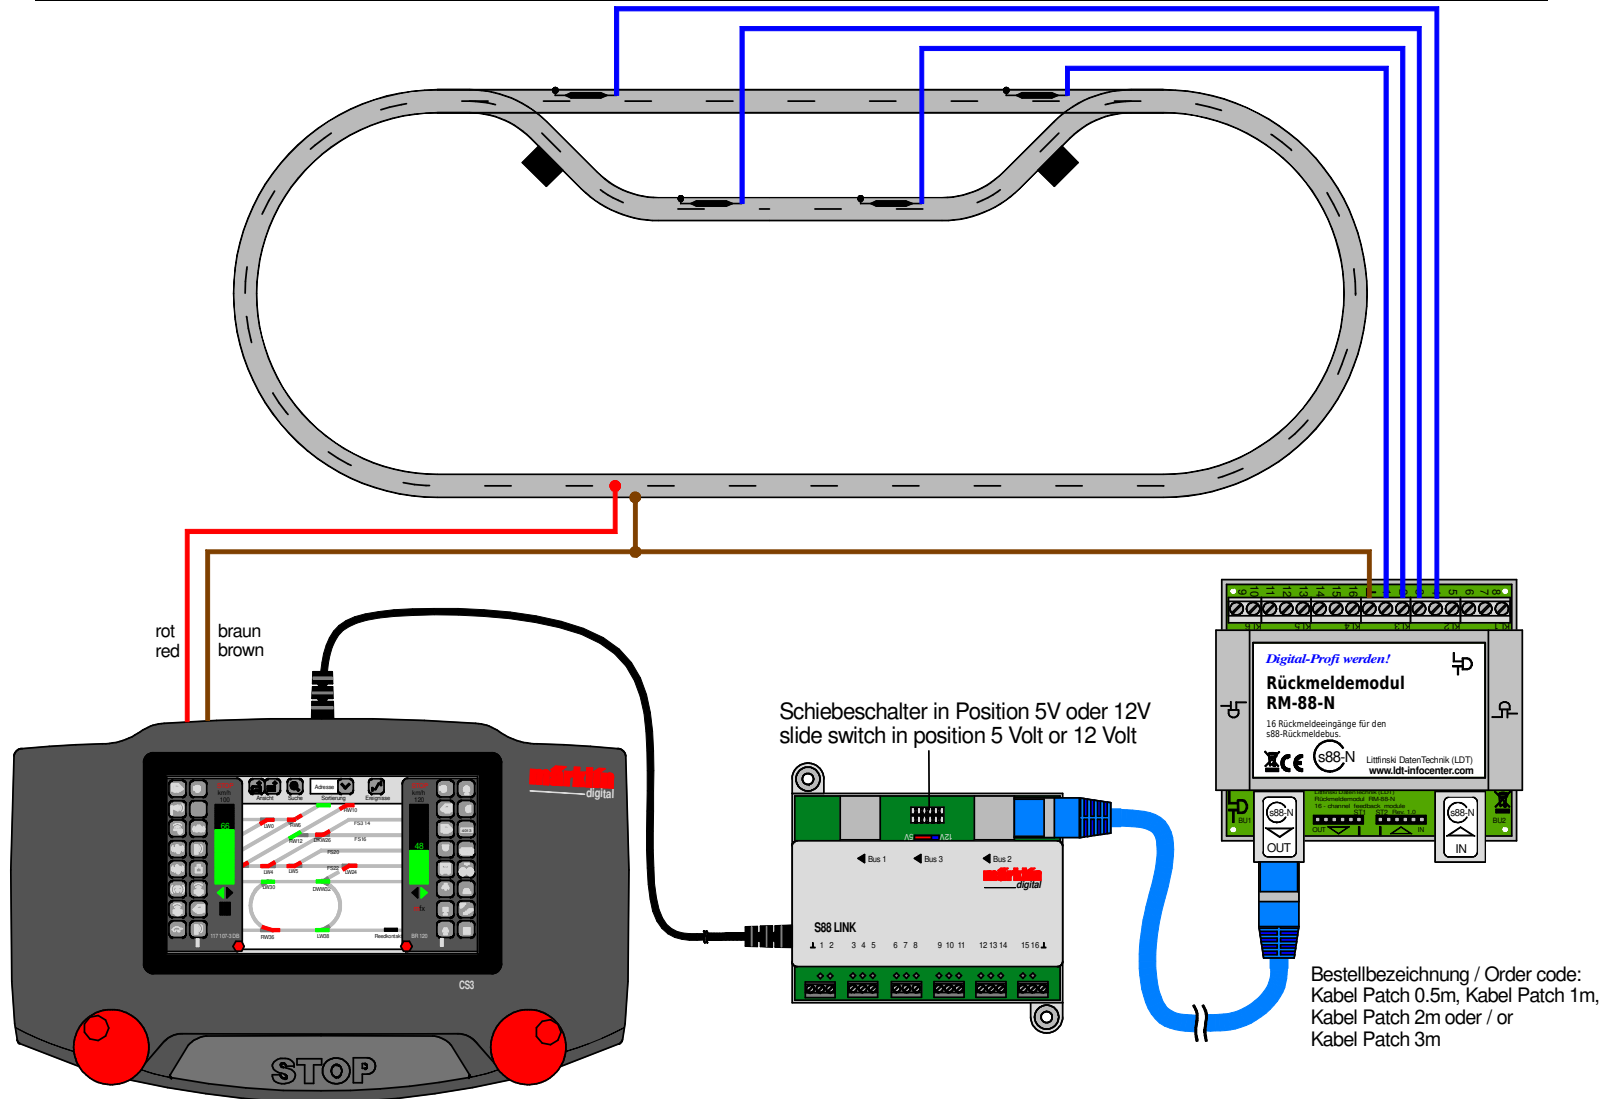

# Reedkontakte zur Rückmeldung (Standard) / Patch-Kabel nach s88-N

## Reed contacts for feedback (standard) / patch-cable to s88-N

Technische Änderungen und Irrtum vorbehalten.  
Subject to technical changes and errors.  
© 07/2020 by LDT