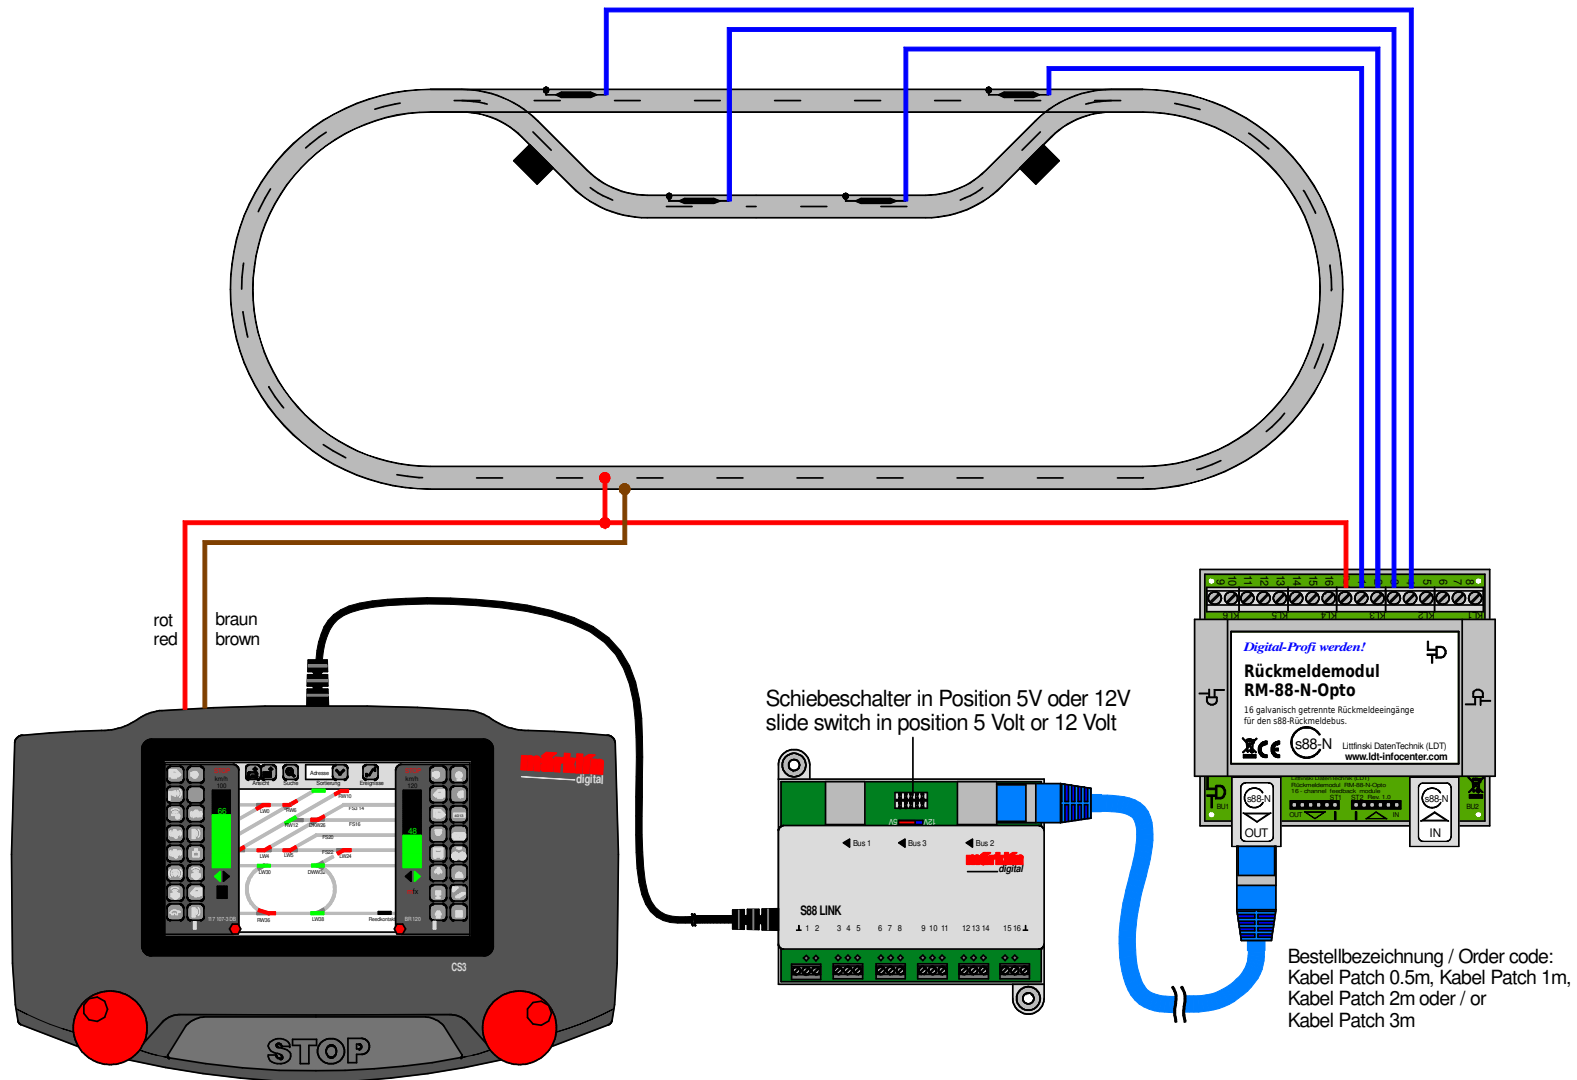

Reedkontakte zur Rückmeldung (Opto) / Patch-Kabel nach s88-N Reed contacts for feedback (opto) / patch-cable to s88-N

Technische Änderungen und Irrtum vorbehalten.
 Subject to technical changes and errors.
 © 07/2020 by LDT