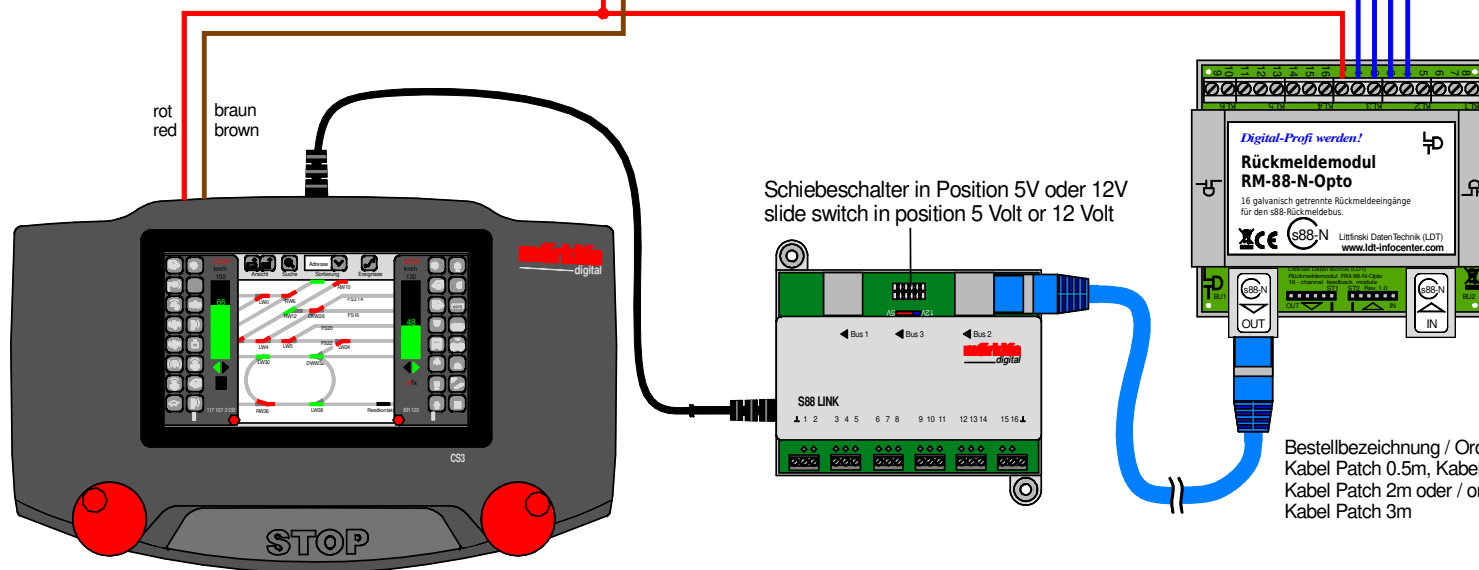

# Gleisbelegtmeldung über Kontaktgleise (Opto) / Patch-Kabel nach s88-N Track occupancy feedback via contact tracks (opto) / patch-cable to s88-N

Bestellbezeichnung / Order code:  
Kabel Patch 0.5m, Kabel Patch 1m,  
Kabel Patch 2m oder / or  
Kabel Patch 3m