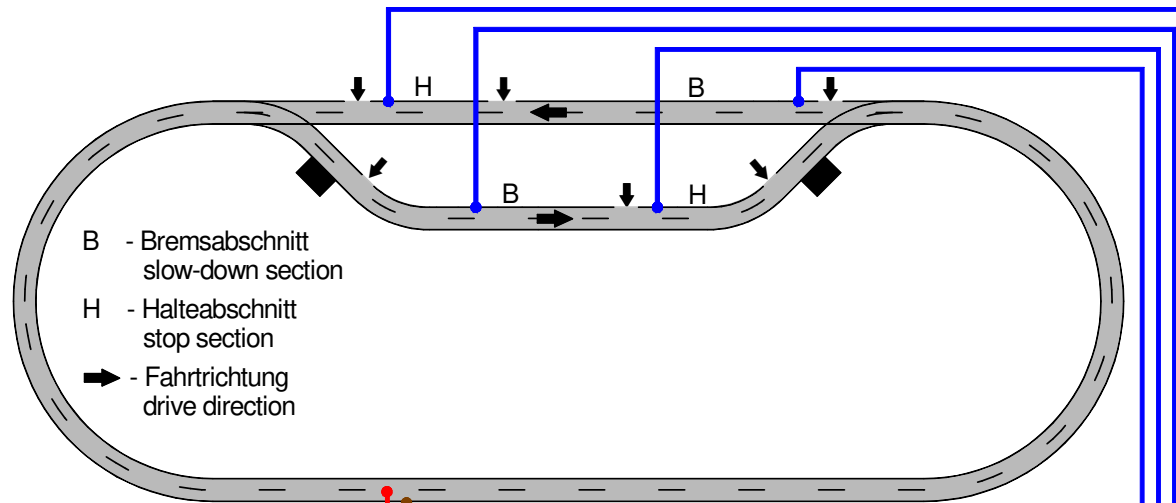

# Gleisbelegtmeldung über Kontaktgleise (Opto) / Patch-Kabel nach s88-N Track occupancy feedback via contact tracks (opto) / patch-cable to s88-N

Bestellbezeichnung / Order code:  
Kabel Patch 0.5m, Kabel Patch 1m,  
Kabel Patch 2m oder / or  
Kabel Patch 3m