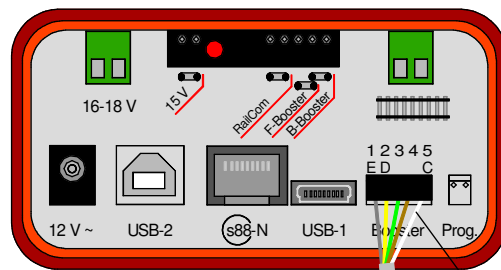

Digitalstromringleitung mit mehreren Einspeisepunkten (mit DB-2) Digital-current ring conductor with multiple supply connection (with DB-2)

braun
brown
rot
red

RedBox "Basic"
oder / or
RedBox "Booster"

weiss
white

weiss
white

gelb
yellow

braun
brown

Bestellbezeichnung /
Order code: Kabel Booster 1m

Technische Änderungen und Irrtum vorbehalten.
Subject to technical changes and errors.
© 09/2020 by LDT