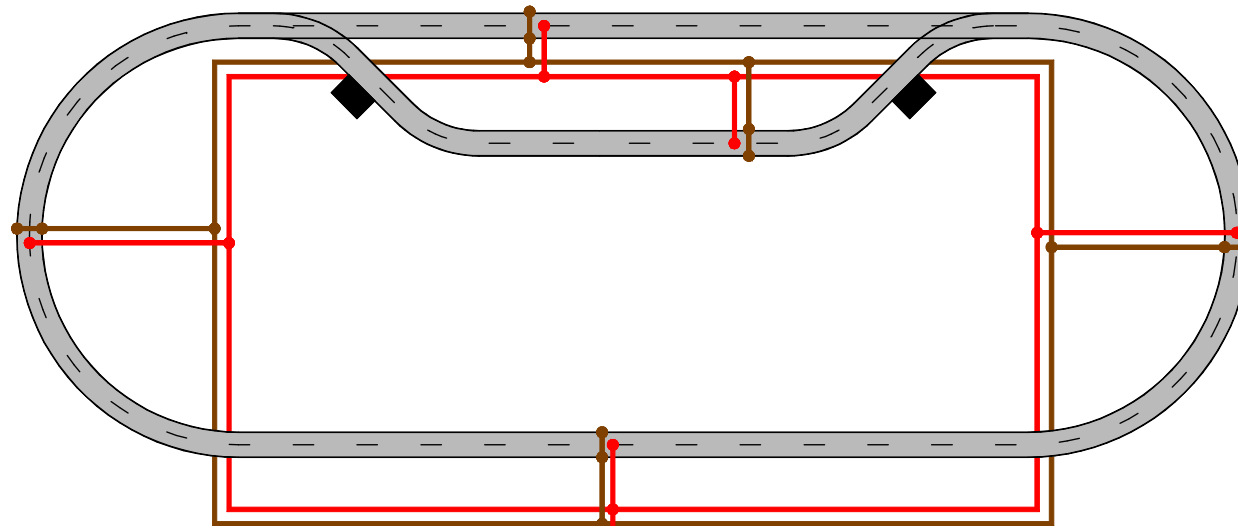

Digitalstromringleitung mit mehreren Einspeisepunkten (mit DB-2) Digital-current ring conductor with multiple supply connection (with DB-2)

braun
brown
rot
red

RedBox "Basic"
oder / or
RedBox "Booster"

weiss
white

weiss
white

gelb
yellow

braun
brown

Bestellbezeichnung /
Order code: Kabel Booster 1m

Technische Änderungen und Irrtum vorbehalten.
Subject to technical changes and errors.
© 09/2020 by LDT