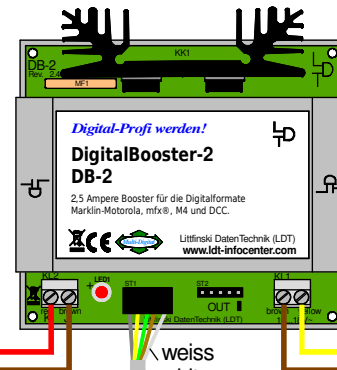

Digitalstromringleitung mit mehreren Einspeisepunkten (mit DB-2) Digital-current ring conductor with multiple supply connection (with DB-2)

braun
brown
rot
red

RedBox "Basic"
oder / or
RedBox "Booster"

weiss
white

weiss
white

gelb
yellow

braun
brown

Bestellbezeichnung /
Order code: Kabel Booster 1m

Technische Änderungen und Irrtum vorbehalten.
Subject to technical changes and errors.
© 09/2020 by LDT