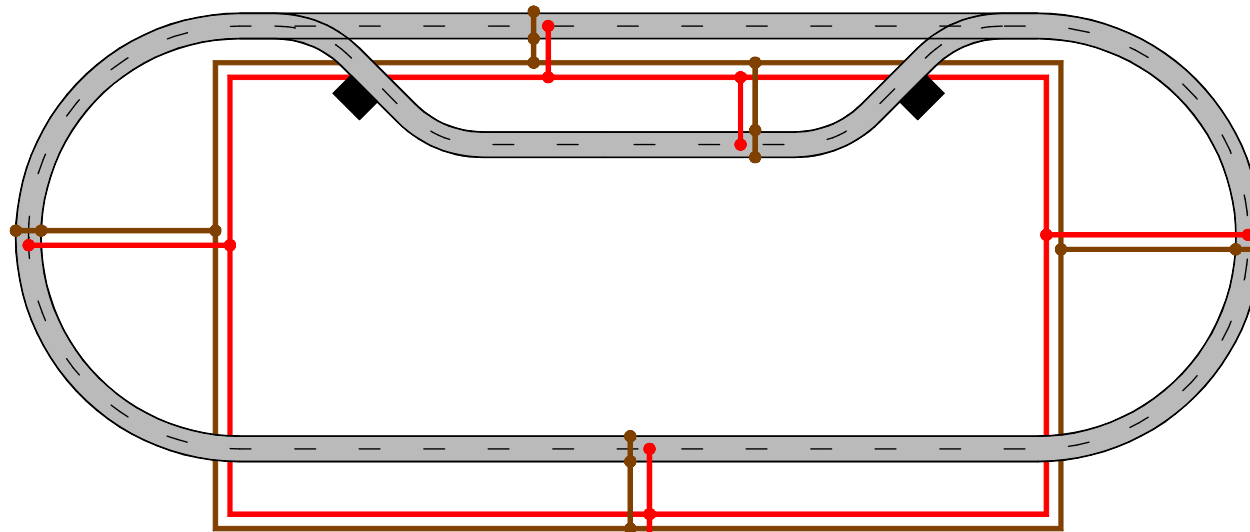

# Digitalstromringleitung mit mehreren Einspeisepunkten (mit DB-4)

## Digital-current ring conductor with multiple supply connection (with DB-4)

RedBox "Basic"  
oder / or  
RedBox "Booster"

Bestellbezeichnung /  
Order code: Kabel Booster 1m

Technische Änderungen und Irrtum vorbehalten.  
Subject to technical changes and errors.  
© 09/2020 by LDT