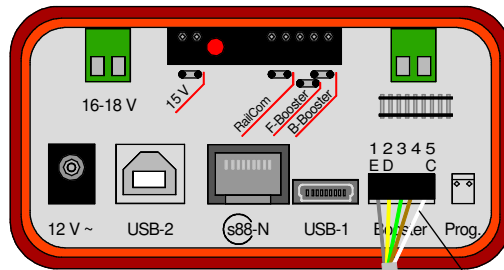

# Digitalstromringleitung mit mehreren Einspeisepunkten (mit DB-4)

## Digital-current ring conductor with multiple supply connection (with DB-4)

RedBox "Basic"  
oder / or  
RedBox "Booster"

Bestellbezeichnung /  
Order code: Kabel Booster 1m

Technische Änderungen und Irrtum vorbehalten.  
Subject to technical changes and errors.  
© 09/2020 by LDT