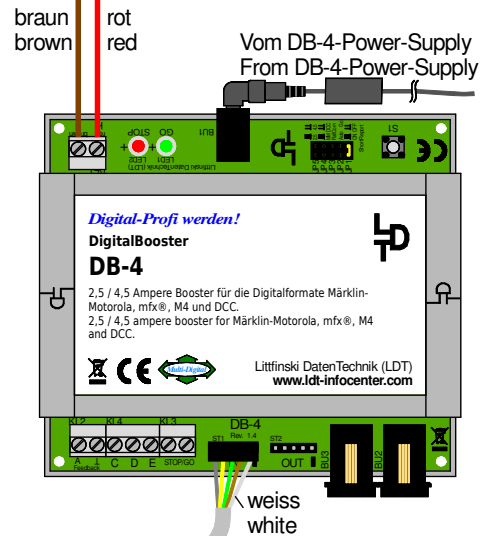

# Digitalstromringleitung mit mehreren Einspeisepunkten (mit DB-4)

## Digital-current ring conductor with multiple supply connection (with DB-4)

RedBox "Basic"  
oder / or  
RedBox "Booster"

Bestellbezeichnung /  
Order code: Kabel Booster 1m

Technische Änderungen und Irrtum vorbehalten.  
Subject to technical changes and errors.  
© 09/2020 by LDT