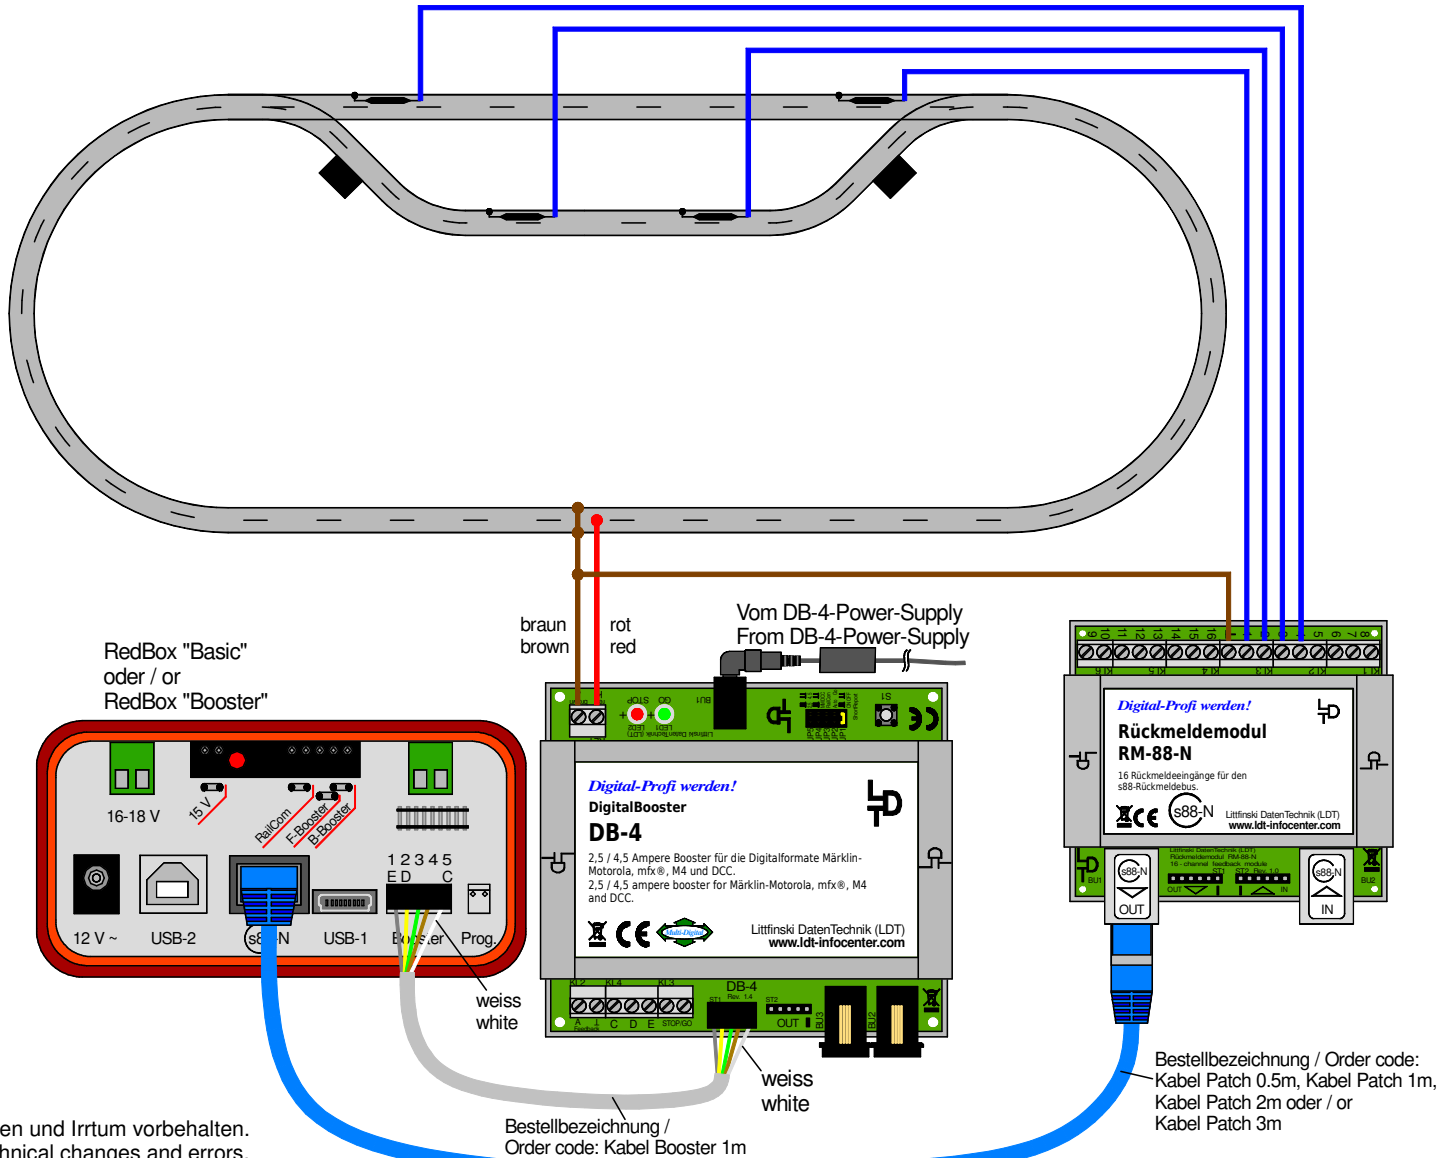

Reedkontakte zur Rückmeldung (Standard) (mit DB-4) / Patch-Kabel nach s88-N Reed contacts for feedback (standard) (with DB-4) / patch-cable to s88-N

Technische Änderungen und Irrtum vorbehalten.
 Subject to technical changes and errors.
 © 09/2020 by LDT