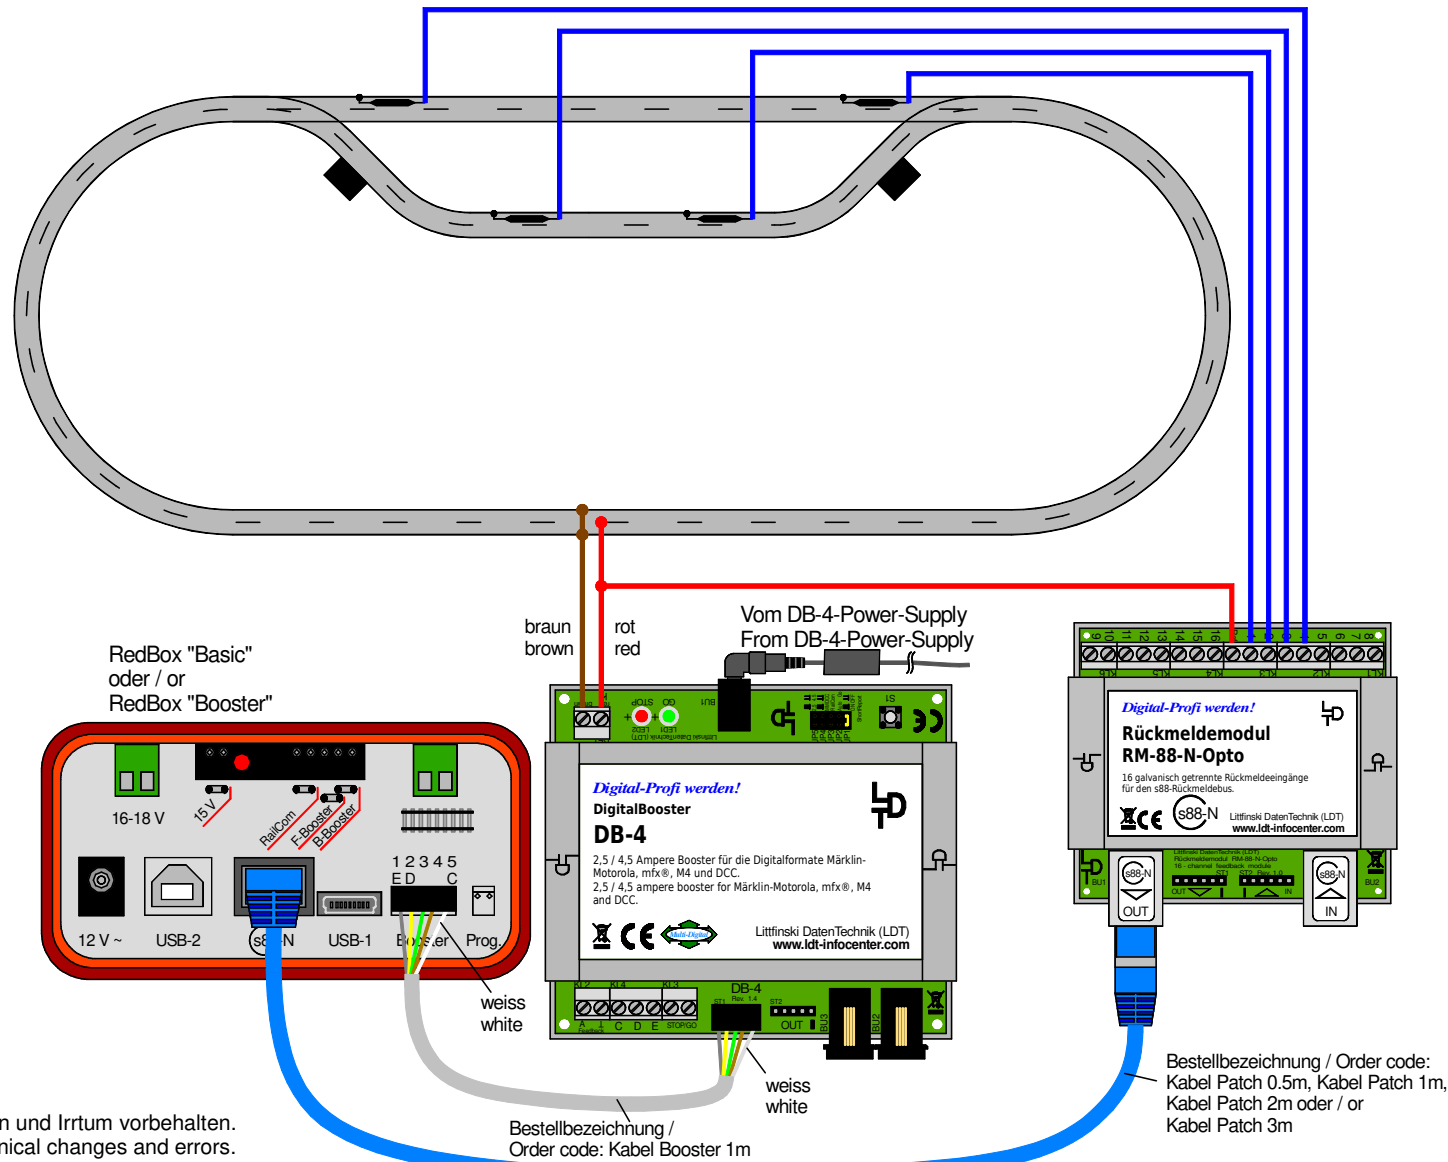

# Reedkontakte zur Rückmeldung (Opto) (mit DB-4) / Patch-Kabel nach s88-N Reed contacts for feedback (opto) (with DB-4) / patch-cable to s88-N

Technische Änderungen und Irrtum vorbehalten.  
 Subject to technical changes and errors.  
 © 09/2020 by LDT