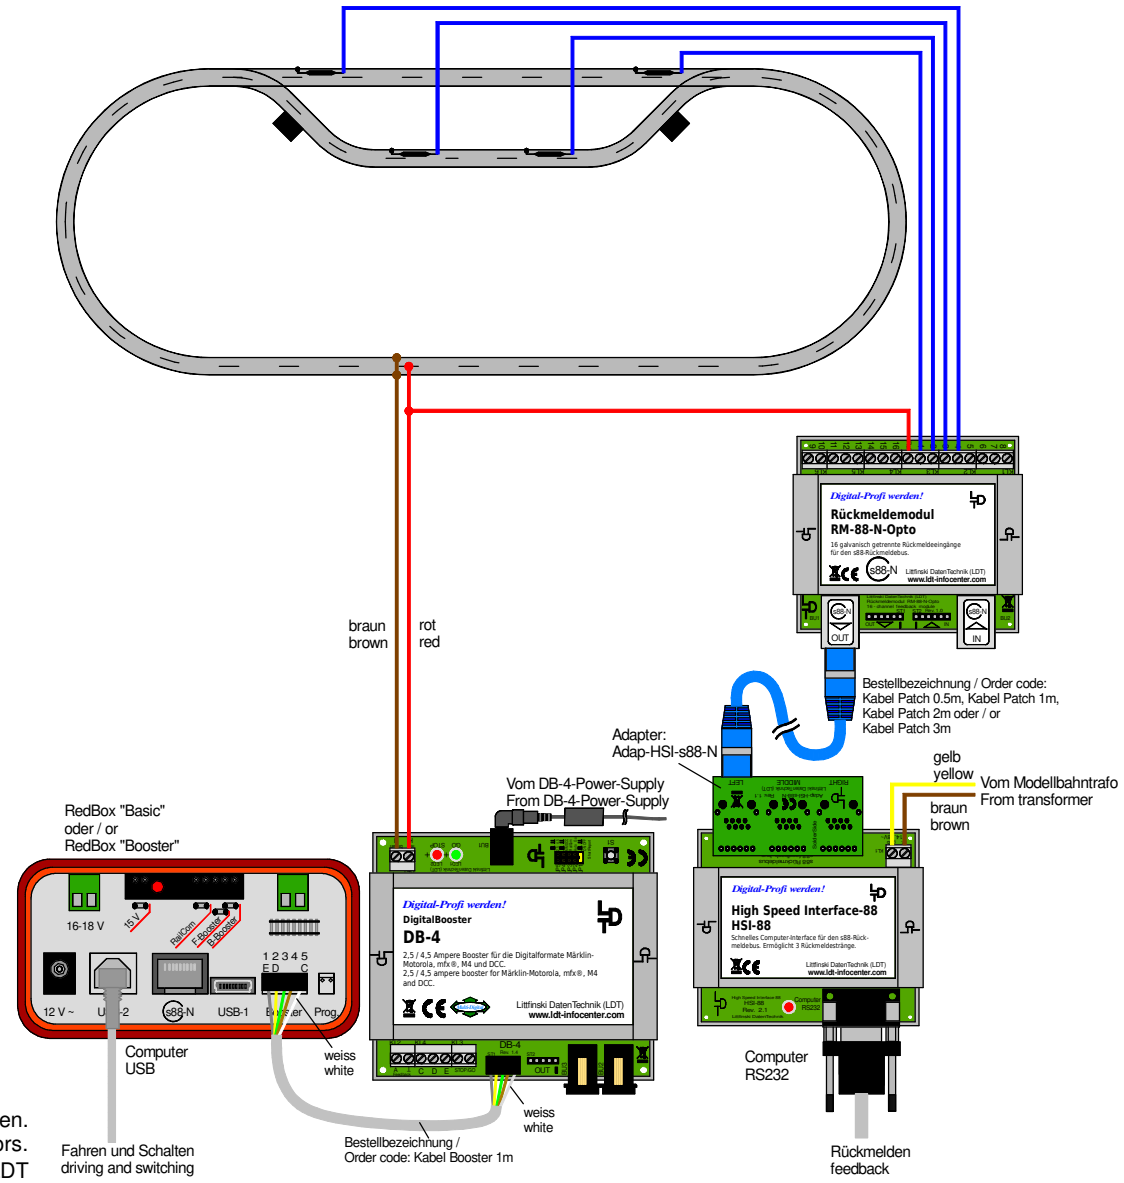

Beschleunigte Rückmeldung über HSI-88 (mit DB-4) / Patch-Kabel nach s88-N

Accelerated feedback via HSI-88 (with DB-4) / patch-cable to s88-N

Technische Änderungen und Irrtum vorbehalten.
 Subject to technical changes and errors.
 © 09/2020 by LDT