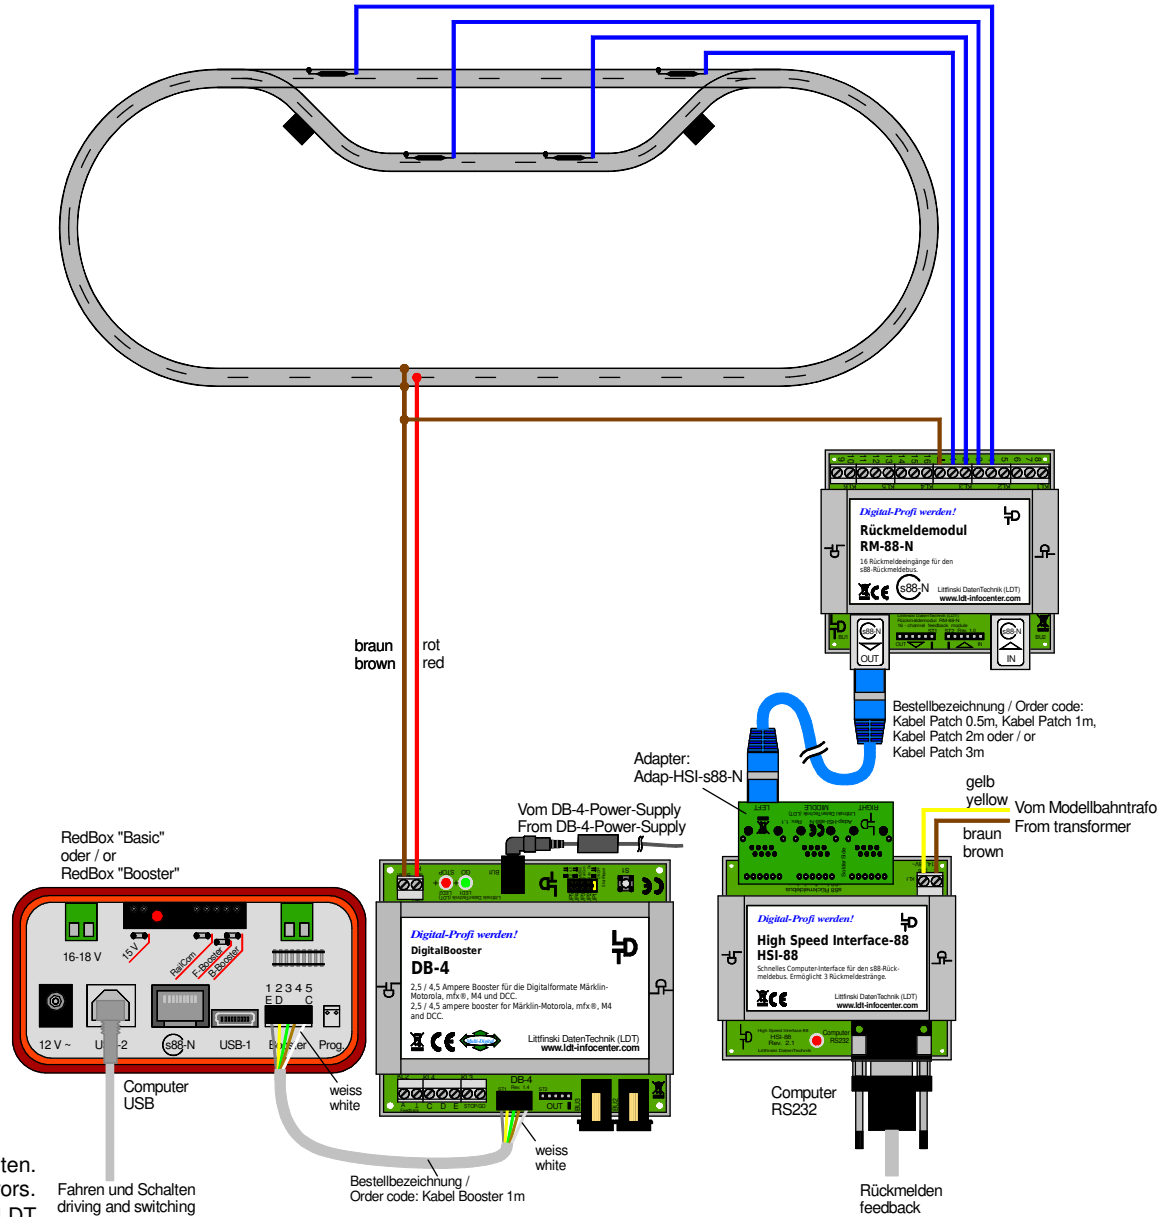

Beschleunigte Rückmeldung über HSI-88 (mit eigenem Trafo für HSI-88) (mit DB-4) / Patch-Kabel nach s88-N
Accelerated feedback via HSI-88 (with separate transformer for HSI-88) (with DB-4) / patch-cable to s88-N

Technische Änderungen und Irrtum vorbehalten.
 Subject to technical changes and errors.
 © 09/2020 by LDT

Fahren und Schalten
 driving and switching

Bestellbezeichnung /
 Order code: Kabel Booster 1m

Rückmelden
 feedback