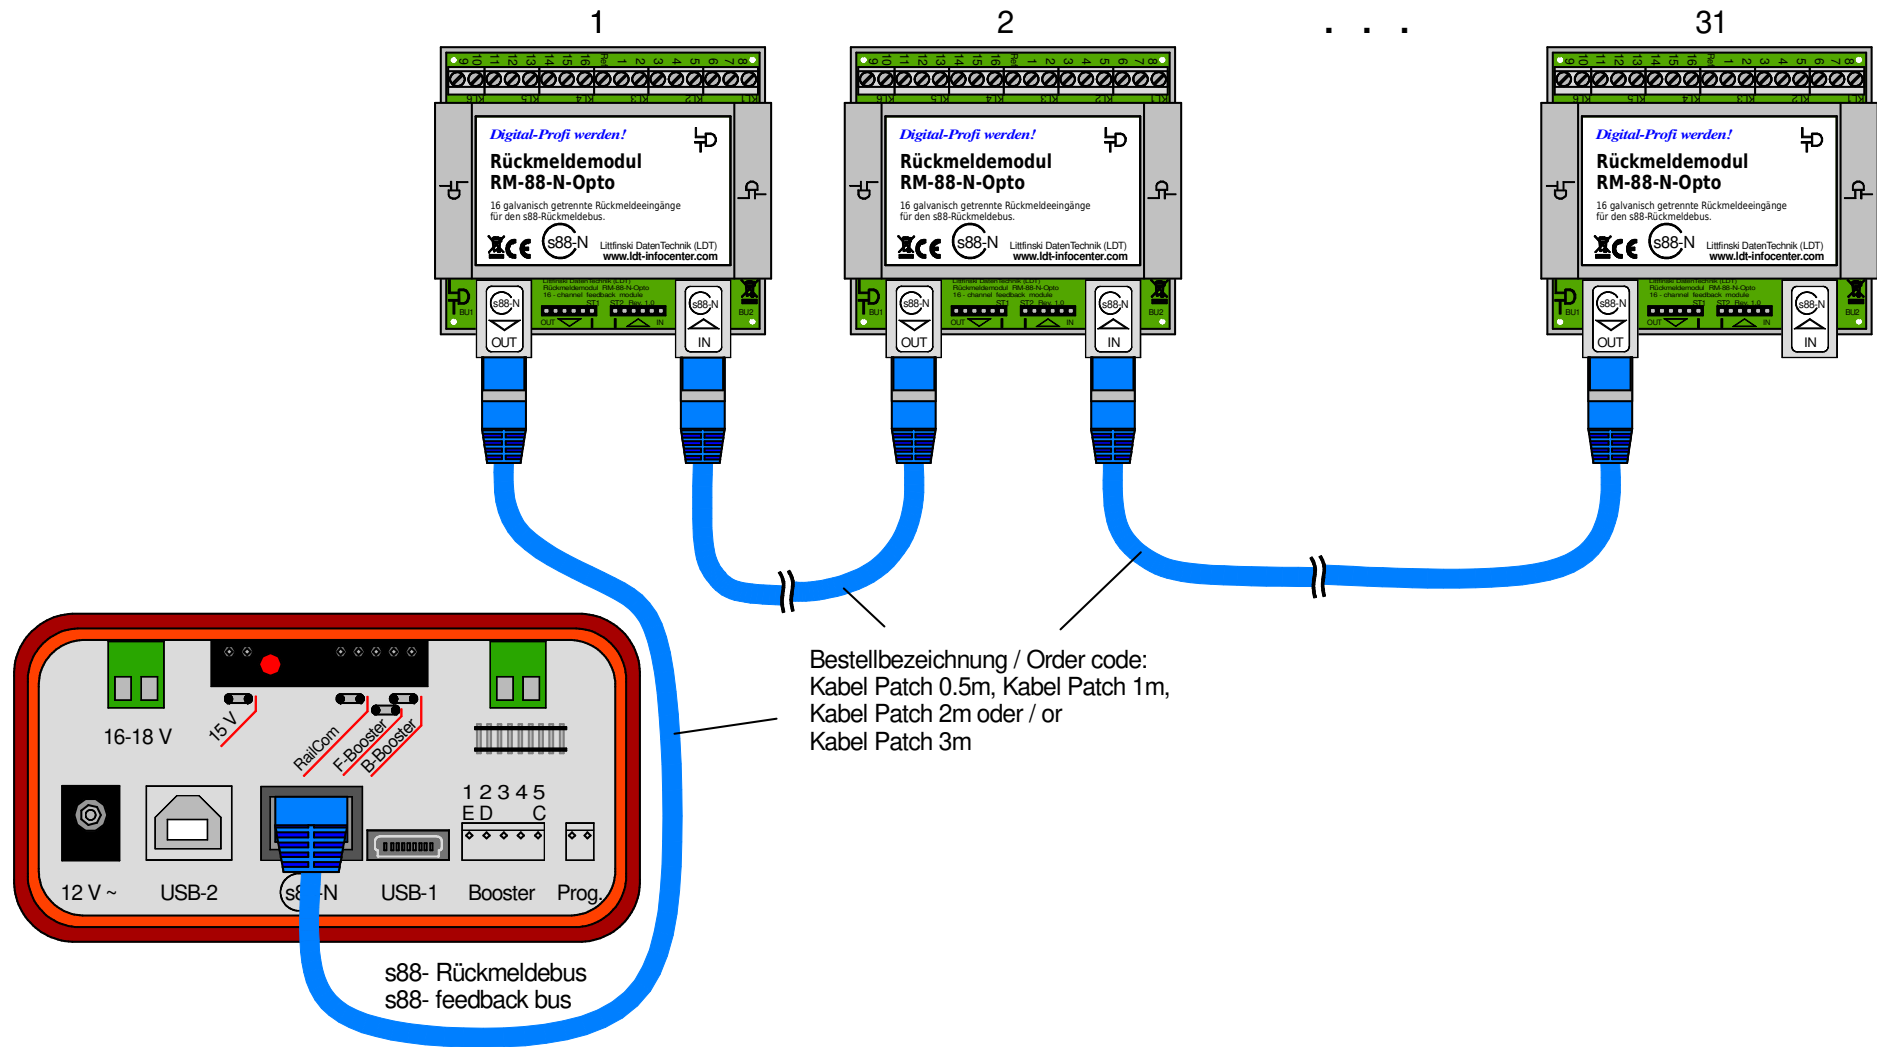

Nummerierung der Rückmeldemodule / Patch-Kabel nach s88-N

Numbering the feedback modules / patch-cable to s88-N

Technische Änderungen und Irrtum vorbehalten.
 Subject to technical changes and errors.
 © 09/2020 by LDT