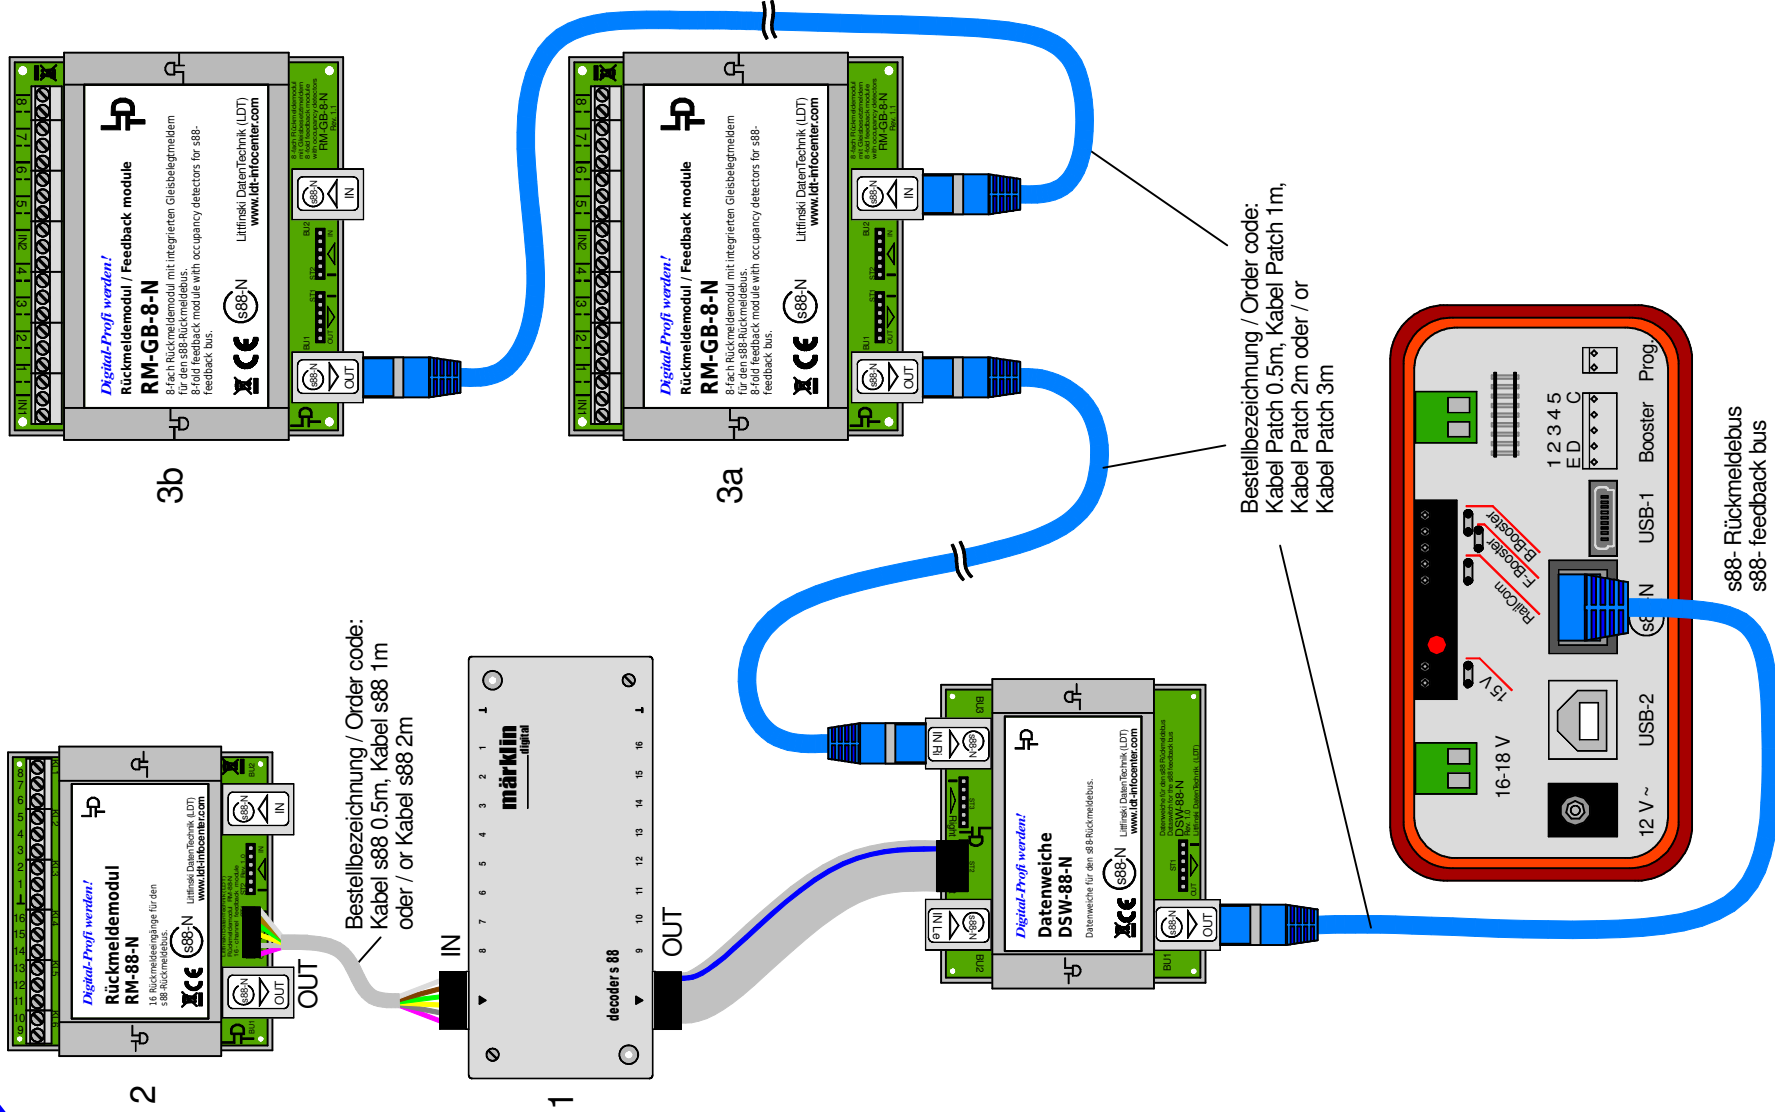

# Datenweiche DSW-88-N an RedBox (verschiedene Rückmeldemodule)

## Data switch DSW-88-N on RedBox (various feedback modules)

Technische Änderungen und Irrtum vorbehalten.  
Subject to technical changes and errors.

© 05/2020 by LDT