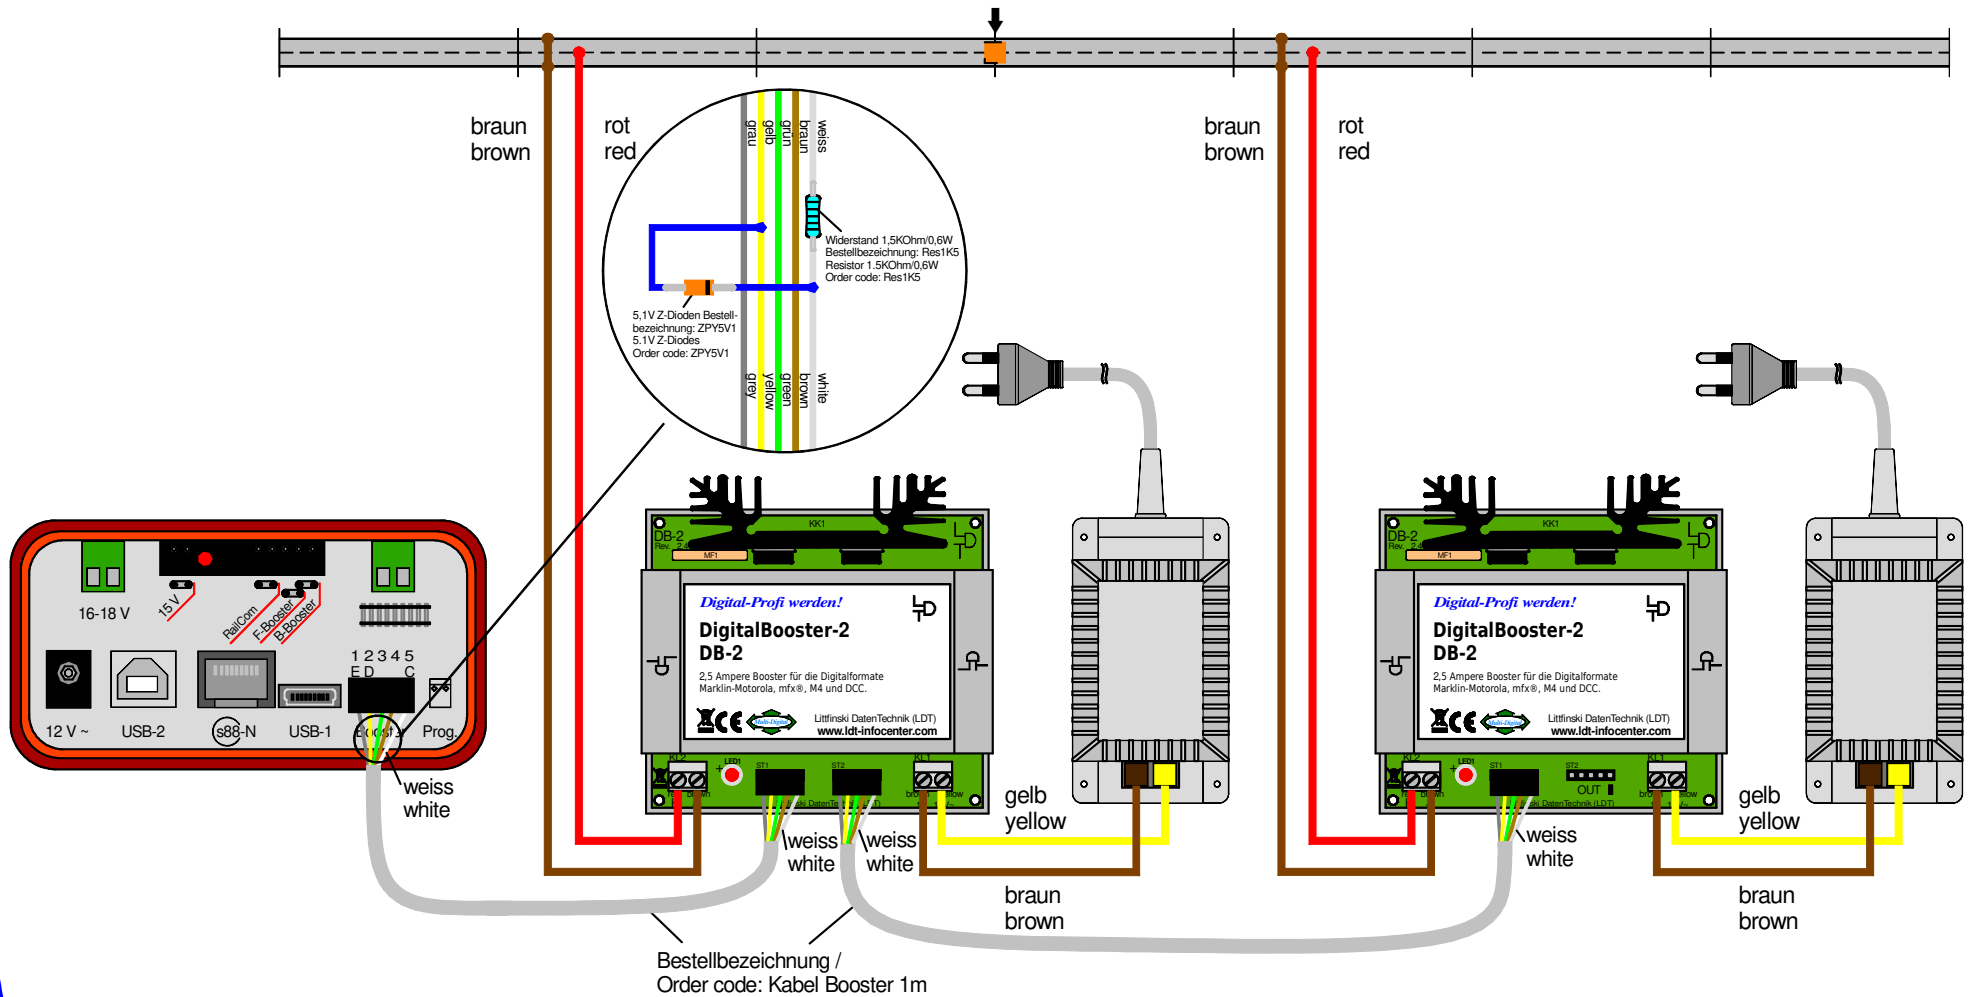

# RedBox (3-Leiter Gleis): DigitalBooster DB-2 über 5-poligen Boosterbus anschließen

## RedBox (3-rail conductor): Connecting the DigitalBooster DB-2 via 5-poles booster bus

Technische Änderungen und Irrtum vorbehalten.  
Subject to technical changes and errors.  
© 06/2020 by LDT