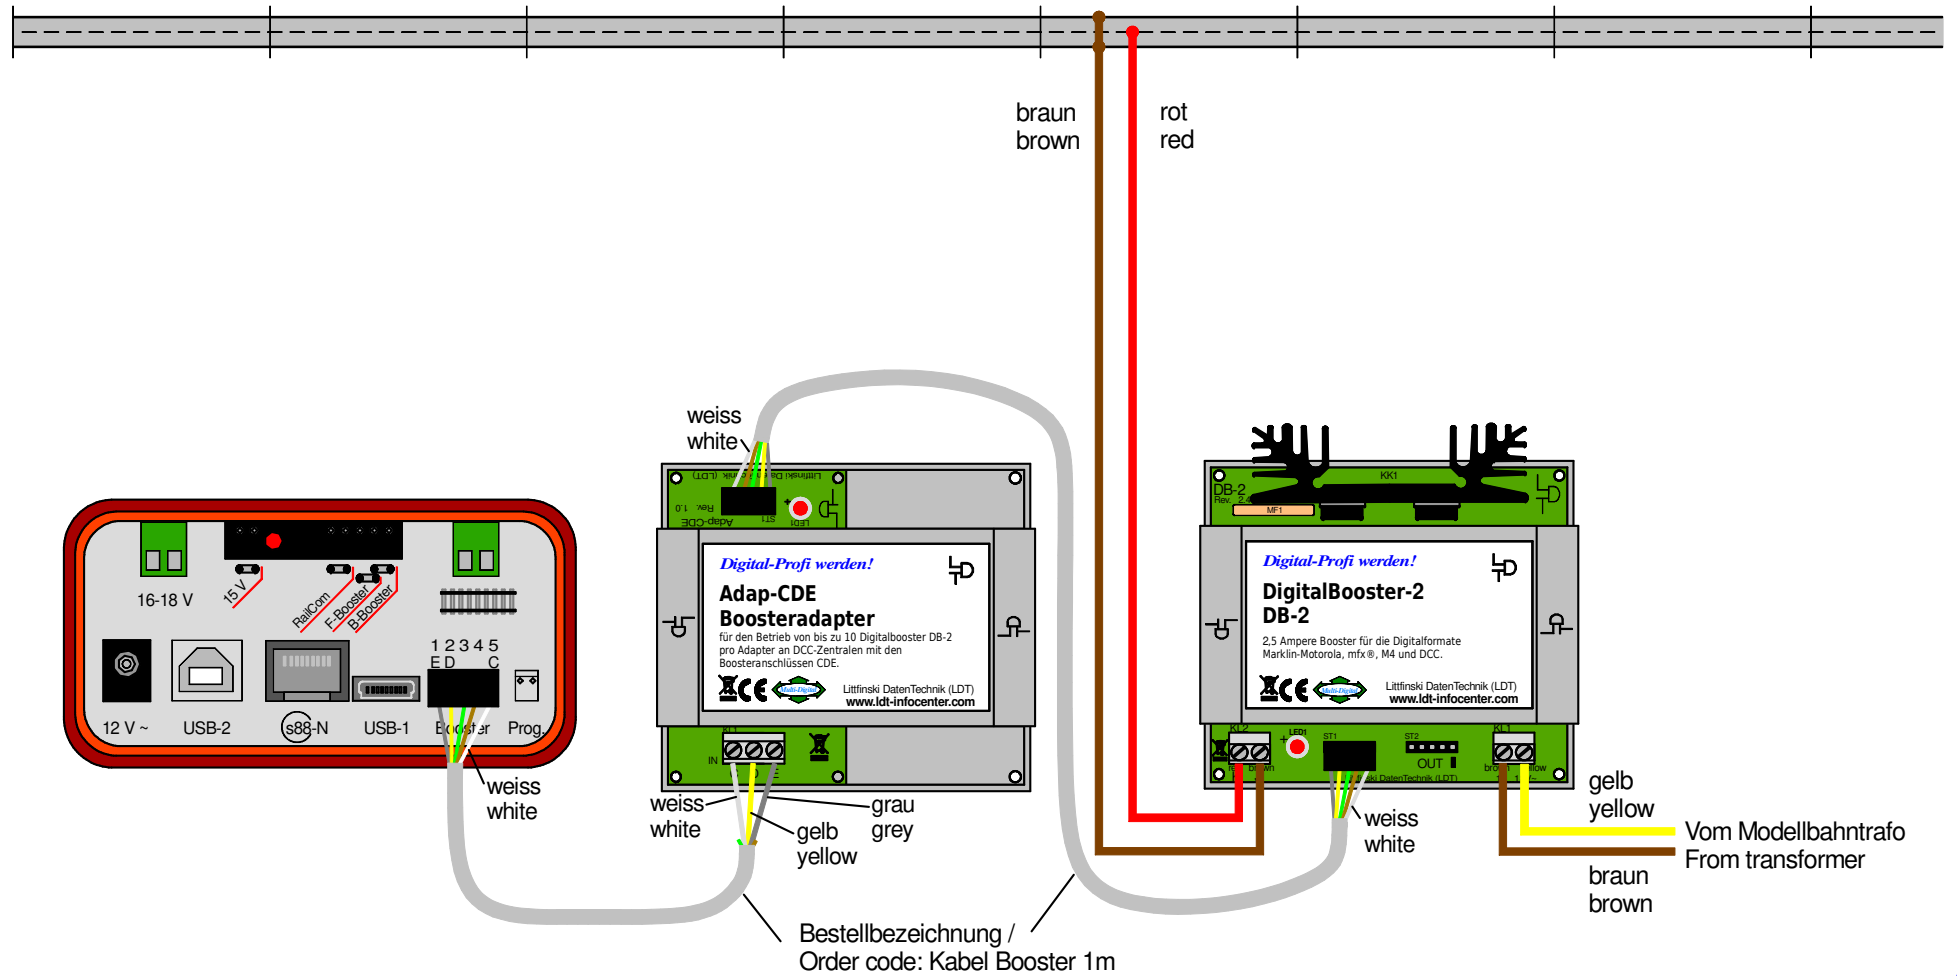

RedBox (3-Leiter Gleis): DigitalBooster DB-2 über Adapter Adap-CDE anschließen

RedBox (3-rail conductor): Connecting the DigitalBooster DB-2 via Adapter Adap-CDE

Technische Änderungen und Irrtum vorbehalten.
 Subject to technical changes and errors.
 © 06/2020 by LDT