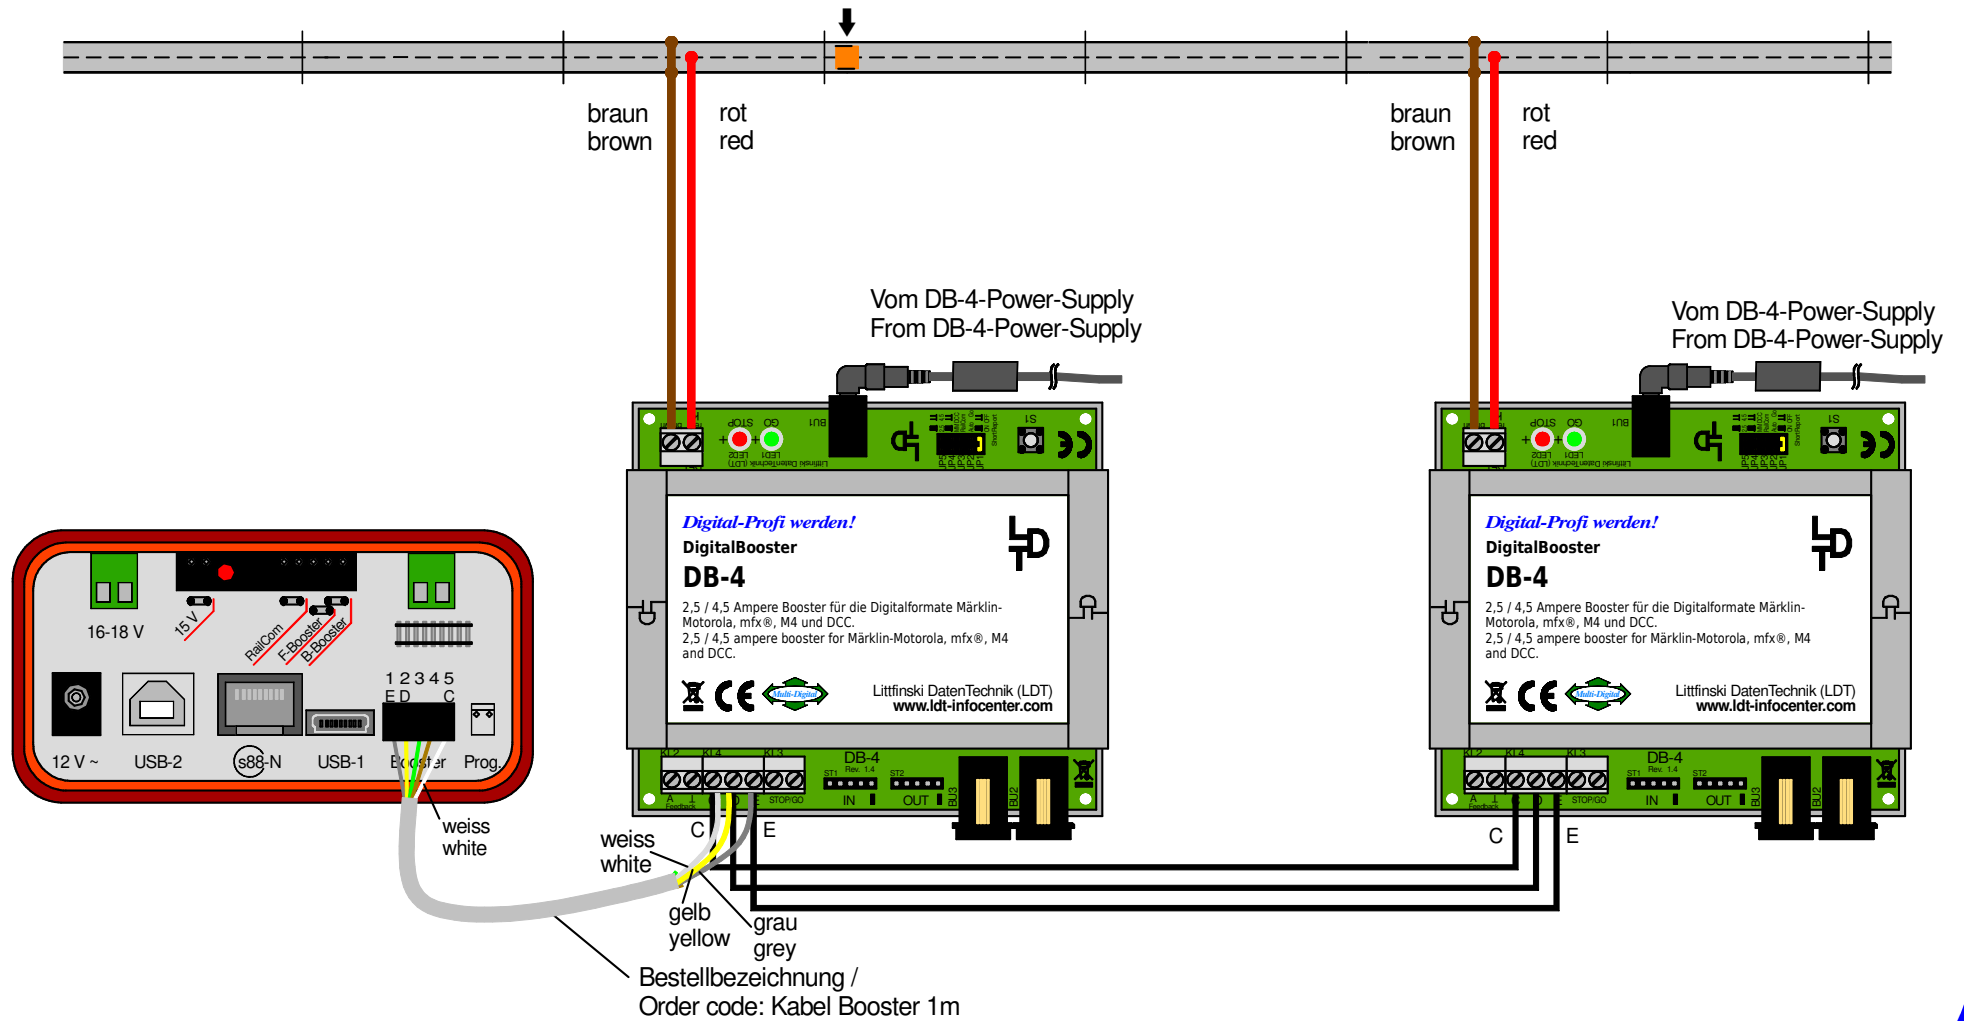

RedBox (3-Leiter Gleis): DigitalBooster DB-4 über CDE-Boosterbus anschließen

RedBox (3-rail conductor): Connecting the DigitalBooster DB-4 via CDE-booster bus

Technische Änderungen und Irrtum vorbehalten.
Subject to technical changes and errors.
© 06/2020 by LDT