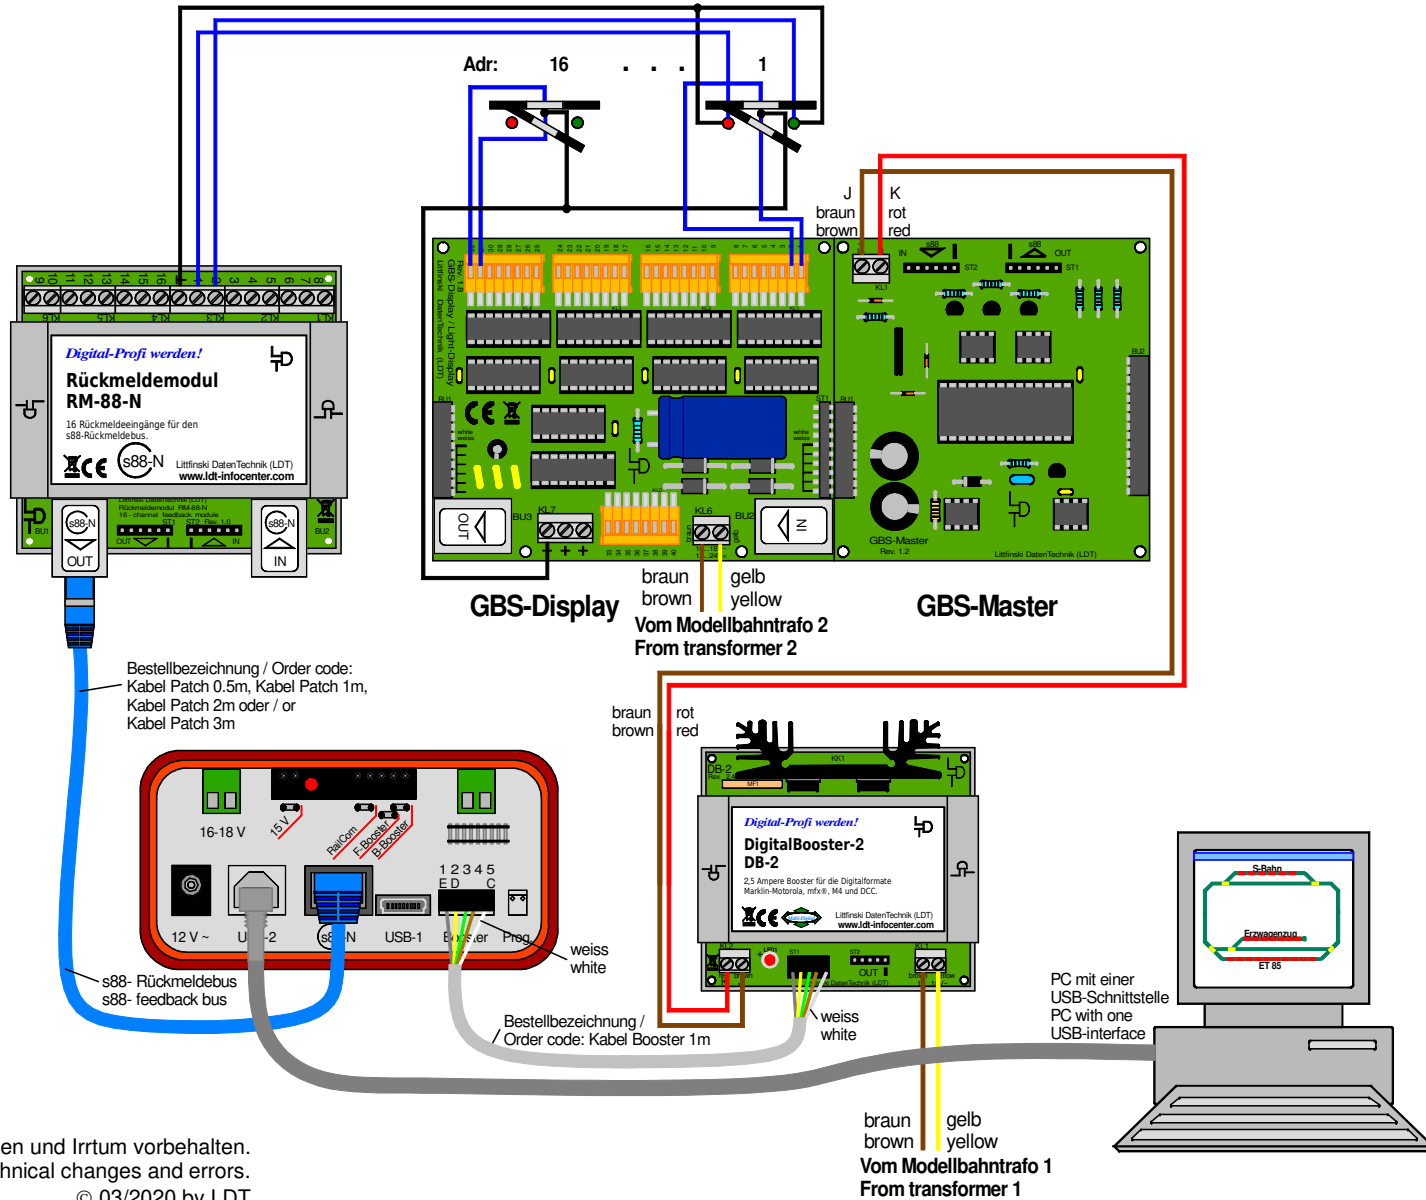

GBS-DEC-DC/MM: Externes Gleisbildstellpult bei PC-Steuerung mit RedBox GBS-DEC-DC/MM: external switchboard panel with PC-control and RedBox

Technische Änderungen und Irrtum vorbehalten.
 Subject to technical changes and errors.
 © 03/2020 by LDT