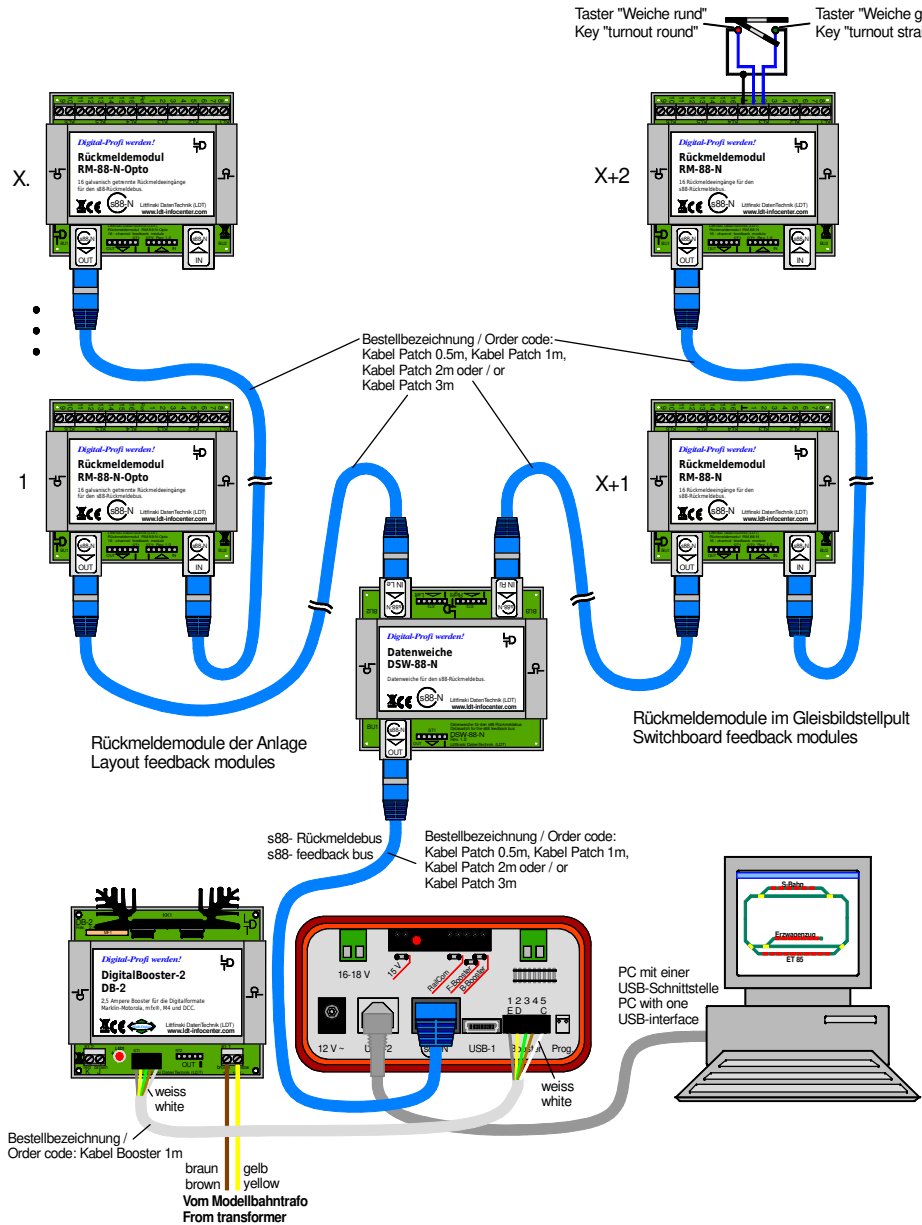

# GBS-DEC-DC/MM: s88-Rückmeldebusverzweigung über Datenweiche DSW-88-N mit RedBox

## GBS-DEC-DC/MM: s88-feedback bus branching via Data switch DSW-88-N with RedBox

Technische Änderungen und Irrtum vorbehalten.  
Subject to technical changes and errors.  
© 03/2020 by LDT