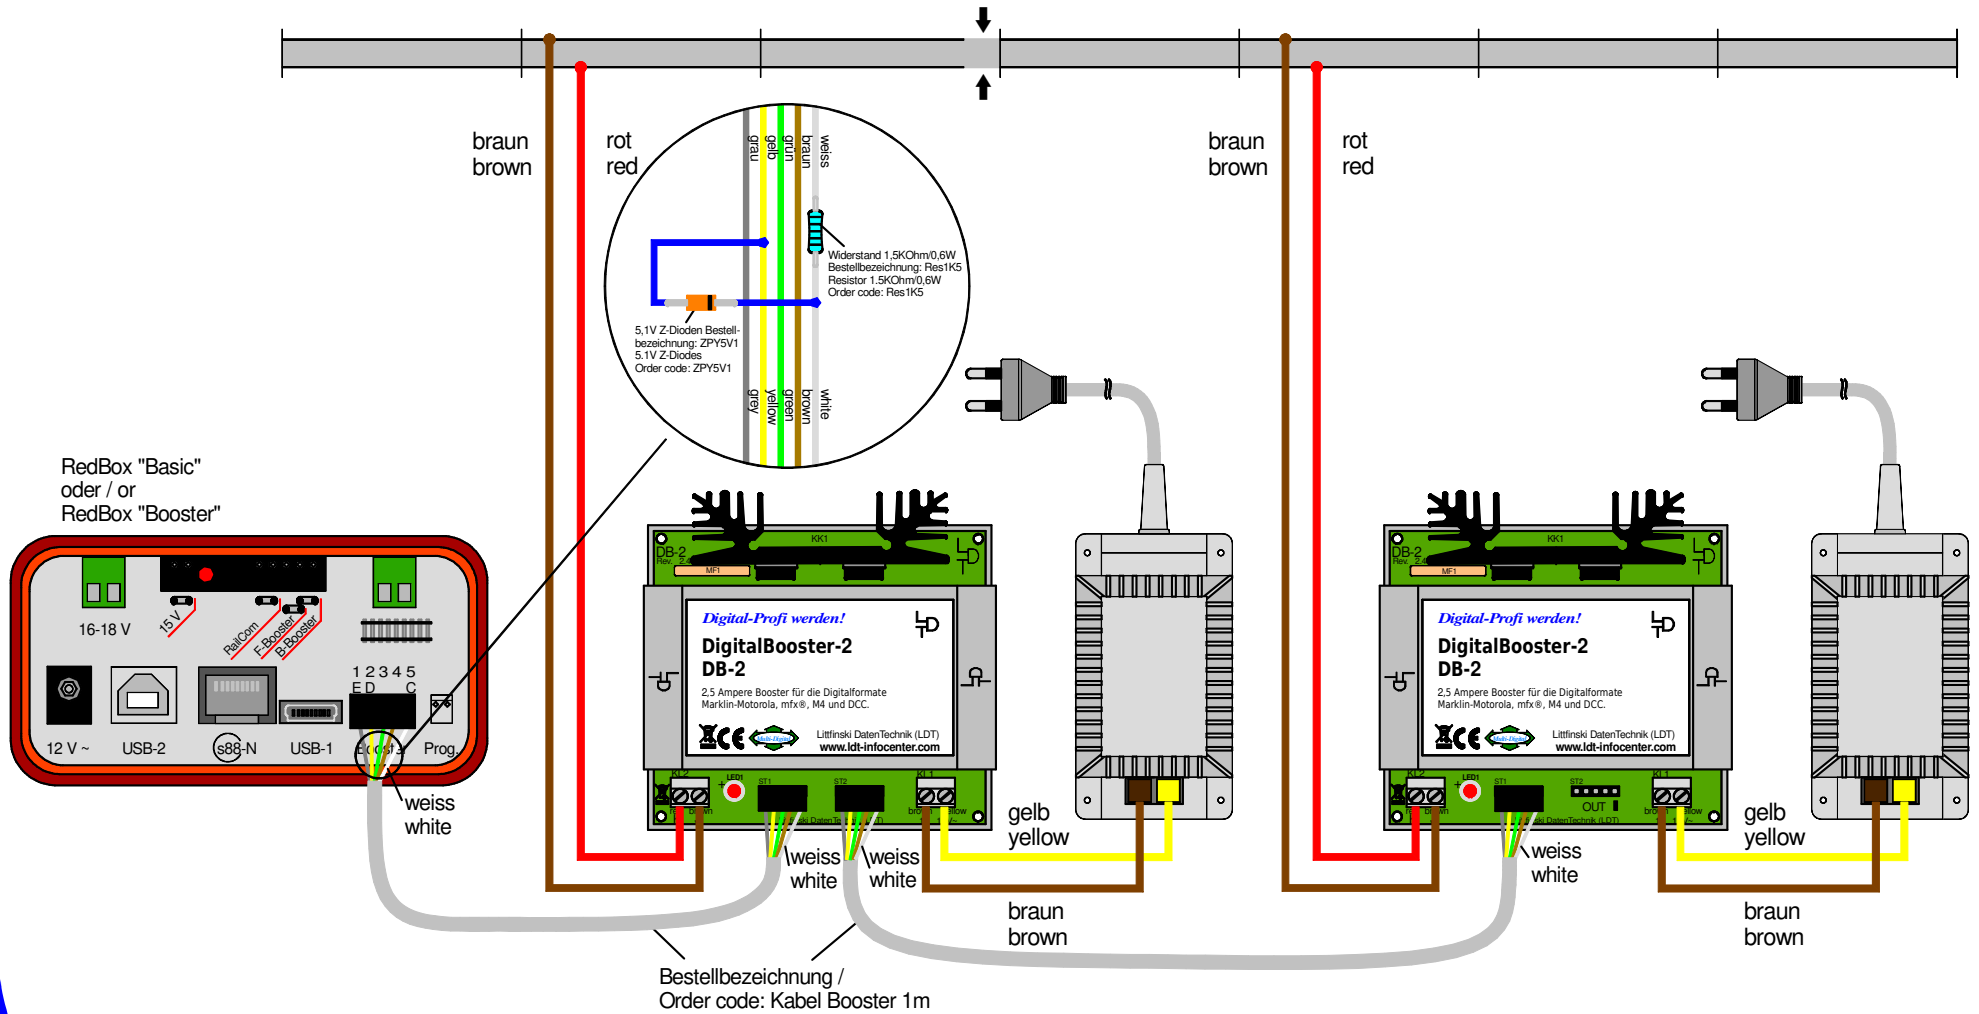

RedBox (2-Leiter Gleis): DigitalBooster DB-2 über 5-poligen Boosterbus anschließen

RedBox (2-rail conductor): Connecting the DigitalBooster DB-2 via 5-poles booster bus

Technische Änderungen und Irrtum vorbehalten.
Subject to technical changes and errors.
© 06/2020 by LDT