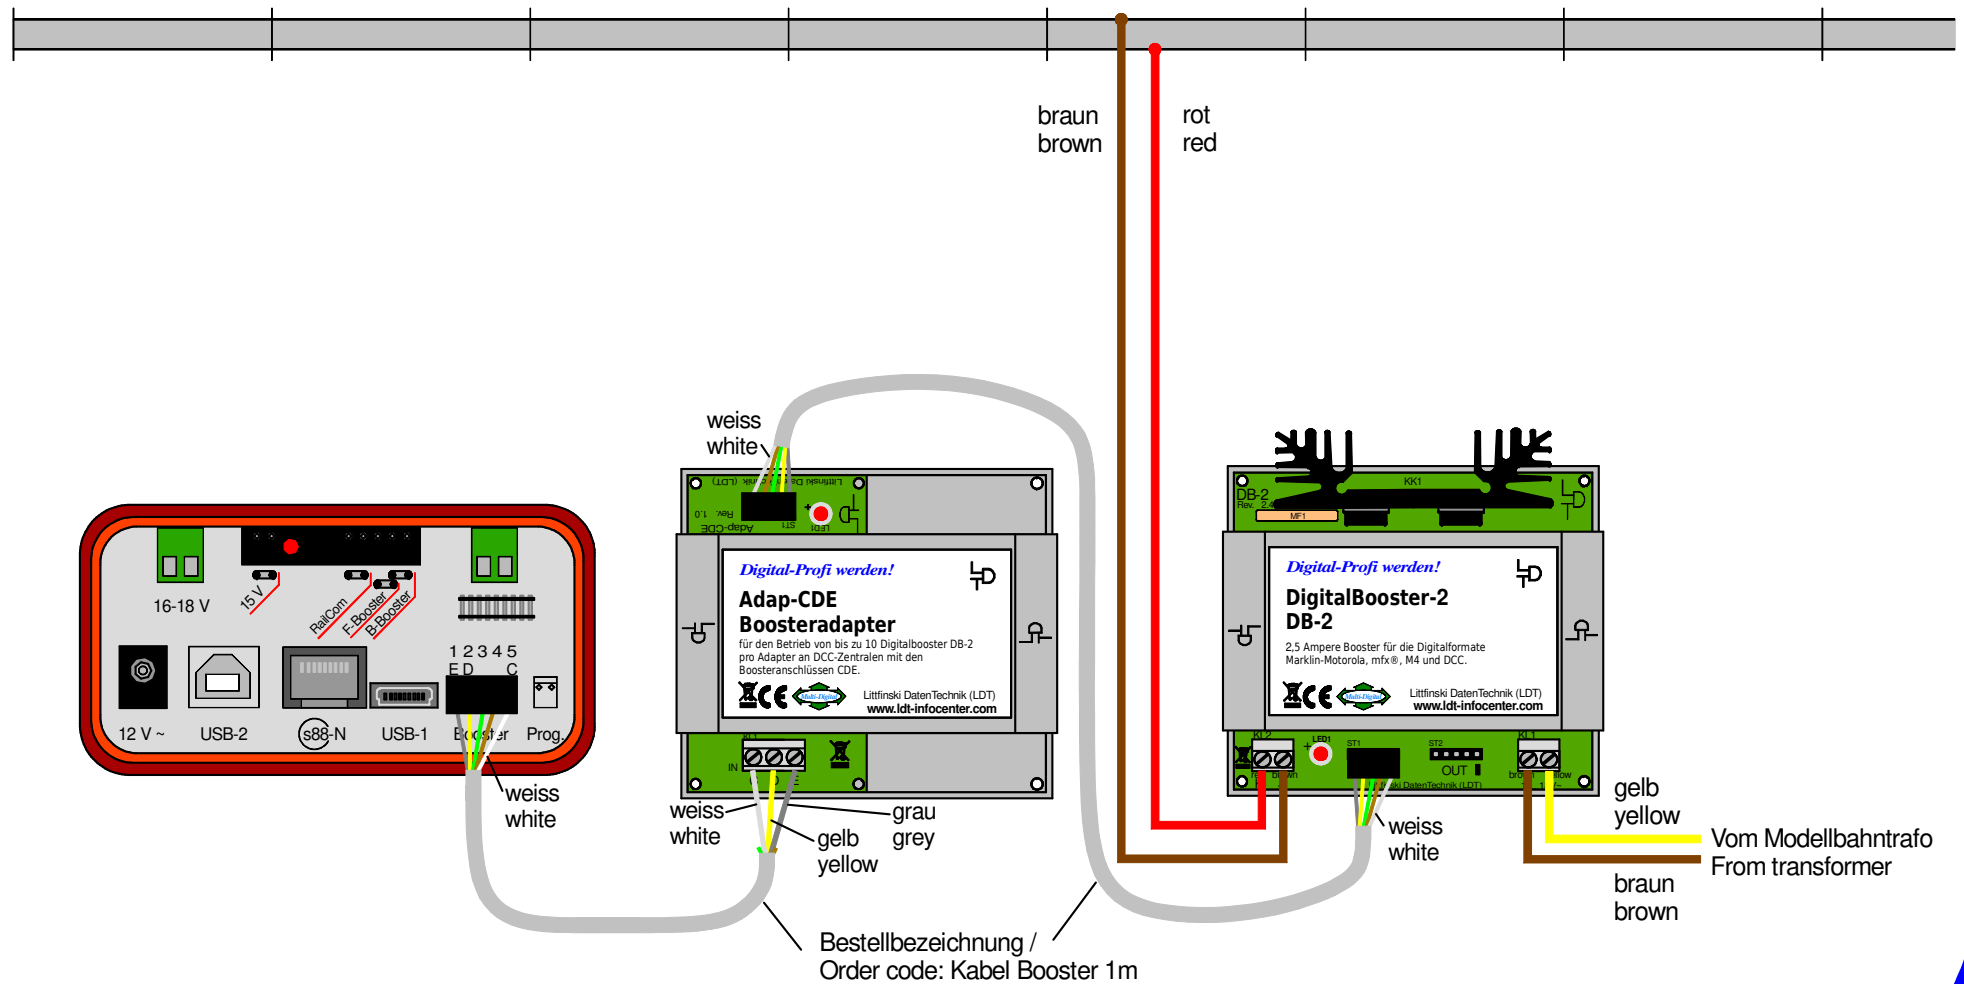

# RedBox (2-Leiter Gleis): DigitalBooster DB-2 über Adapter Adap-CDE anschließen

## RedBox (2-rail conductor): Connecting the DigitalBooster DB-2 via Adapter Adap-CDE

Technische Änderungen und Irrtum vorbehalten.  
 Subject to technical changes and errors.  
 © 06/2020 by LDT