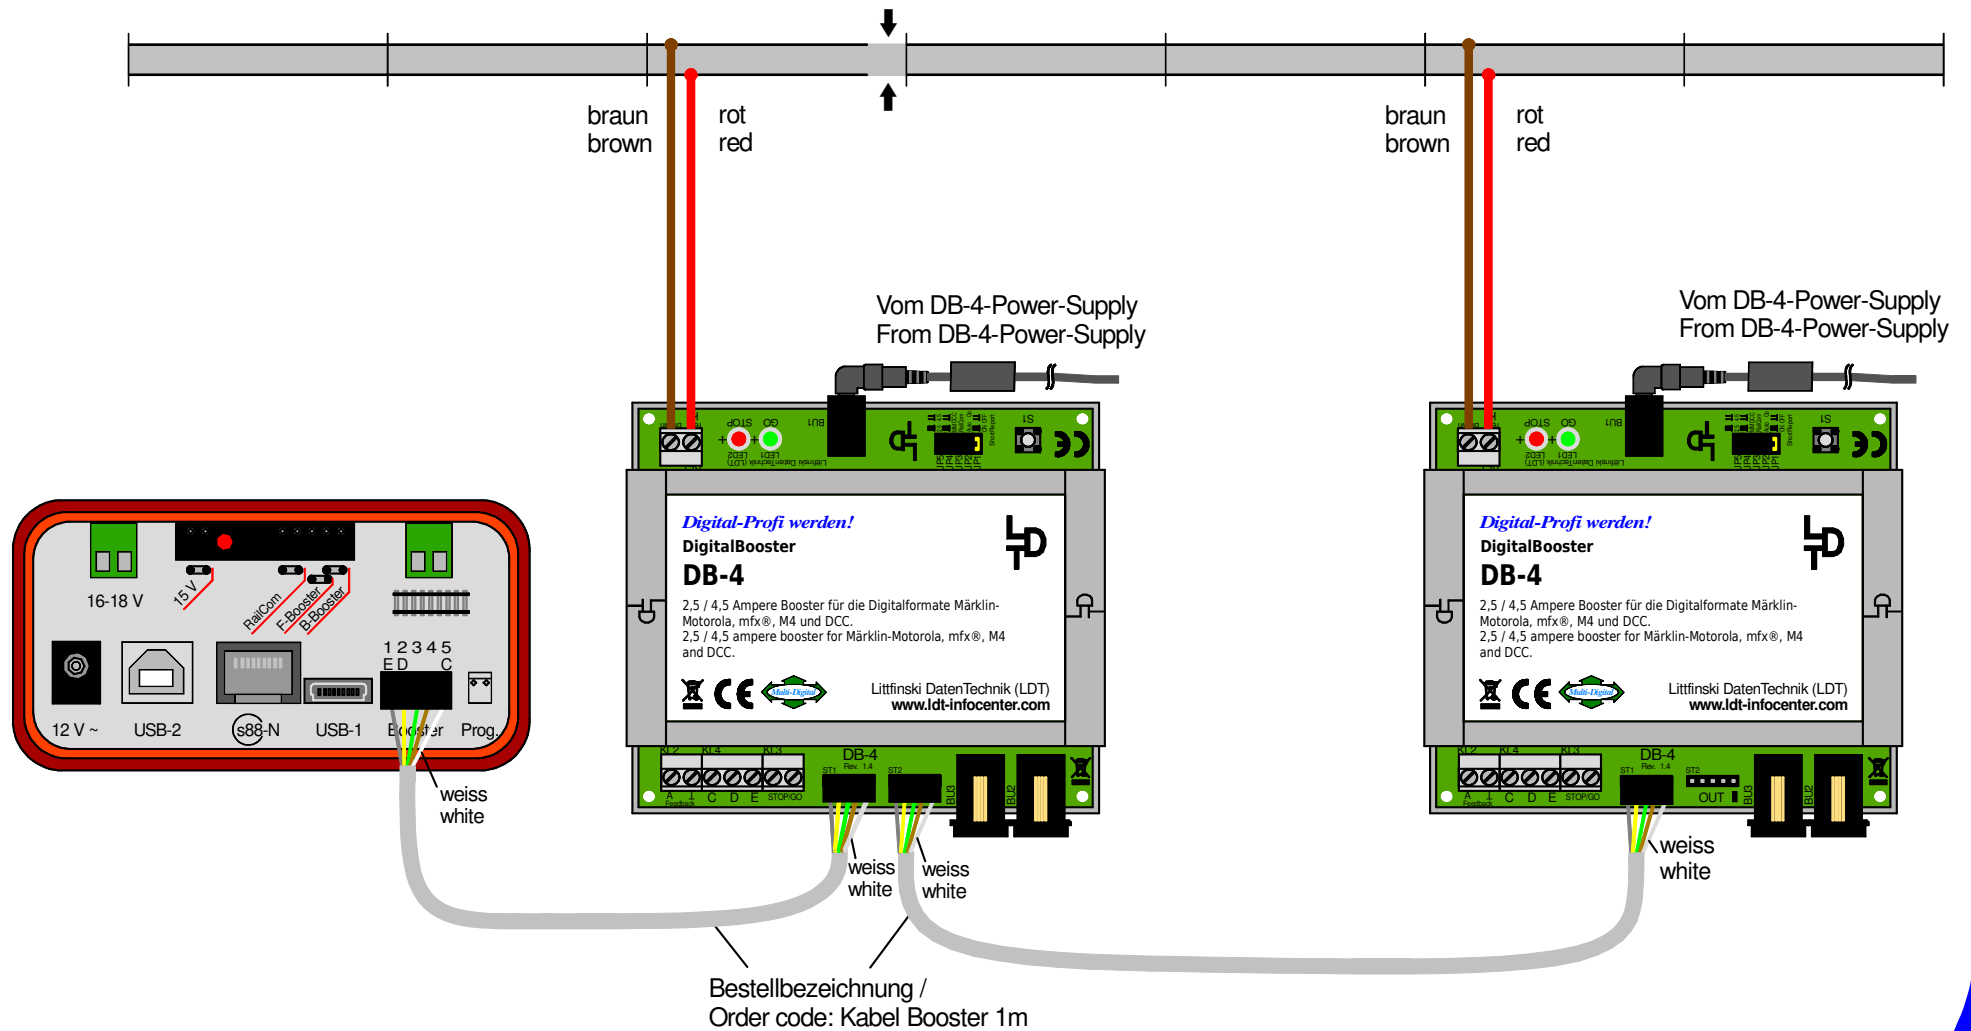

# RedBox (2-Leiter Gleis): DigitalBooster DB-4 über 5-poligen Boosterbus anschließen

## RedBox (2-rail conductor): Connecting the DigitalBooster DB-4 via 5-poles booster bus

Technische Änderungen und Irrtum vorbehalten.  
Subject to technical changes and errors.  
© 06/2020 by LDT