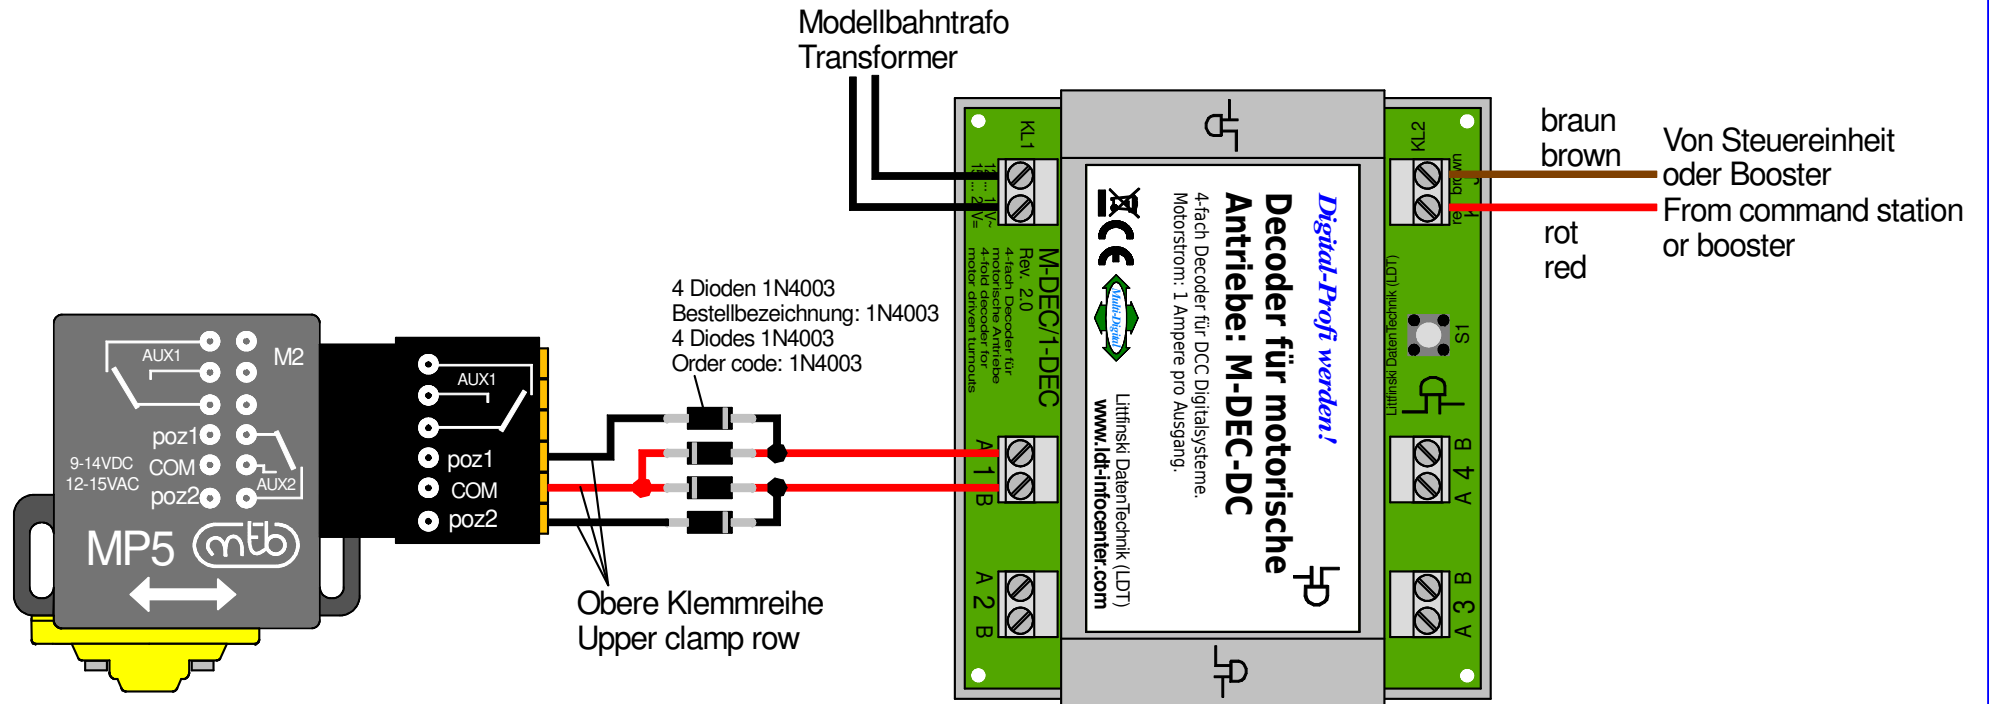

# Motorische Weichenantriebe MP5 von MTB digital stellen (M-DEC-DC) (2)

## Digital shifting the motor turnout drives MP5 of MTB (M-DEC-DC) (2)

Technische Änderungen und Irrtum vorbehalten.  
Subject to technical changes and errors.

© 01/2020 by LDT