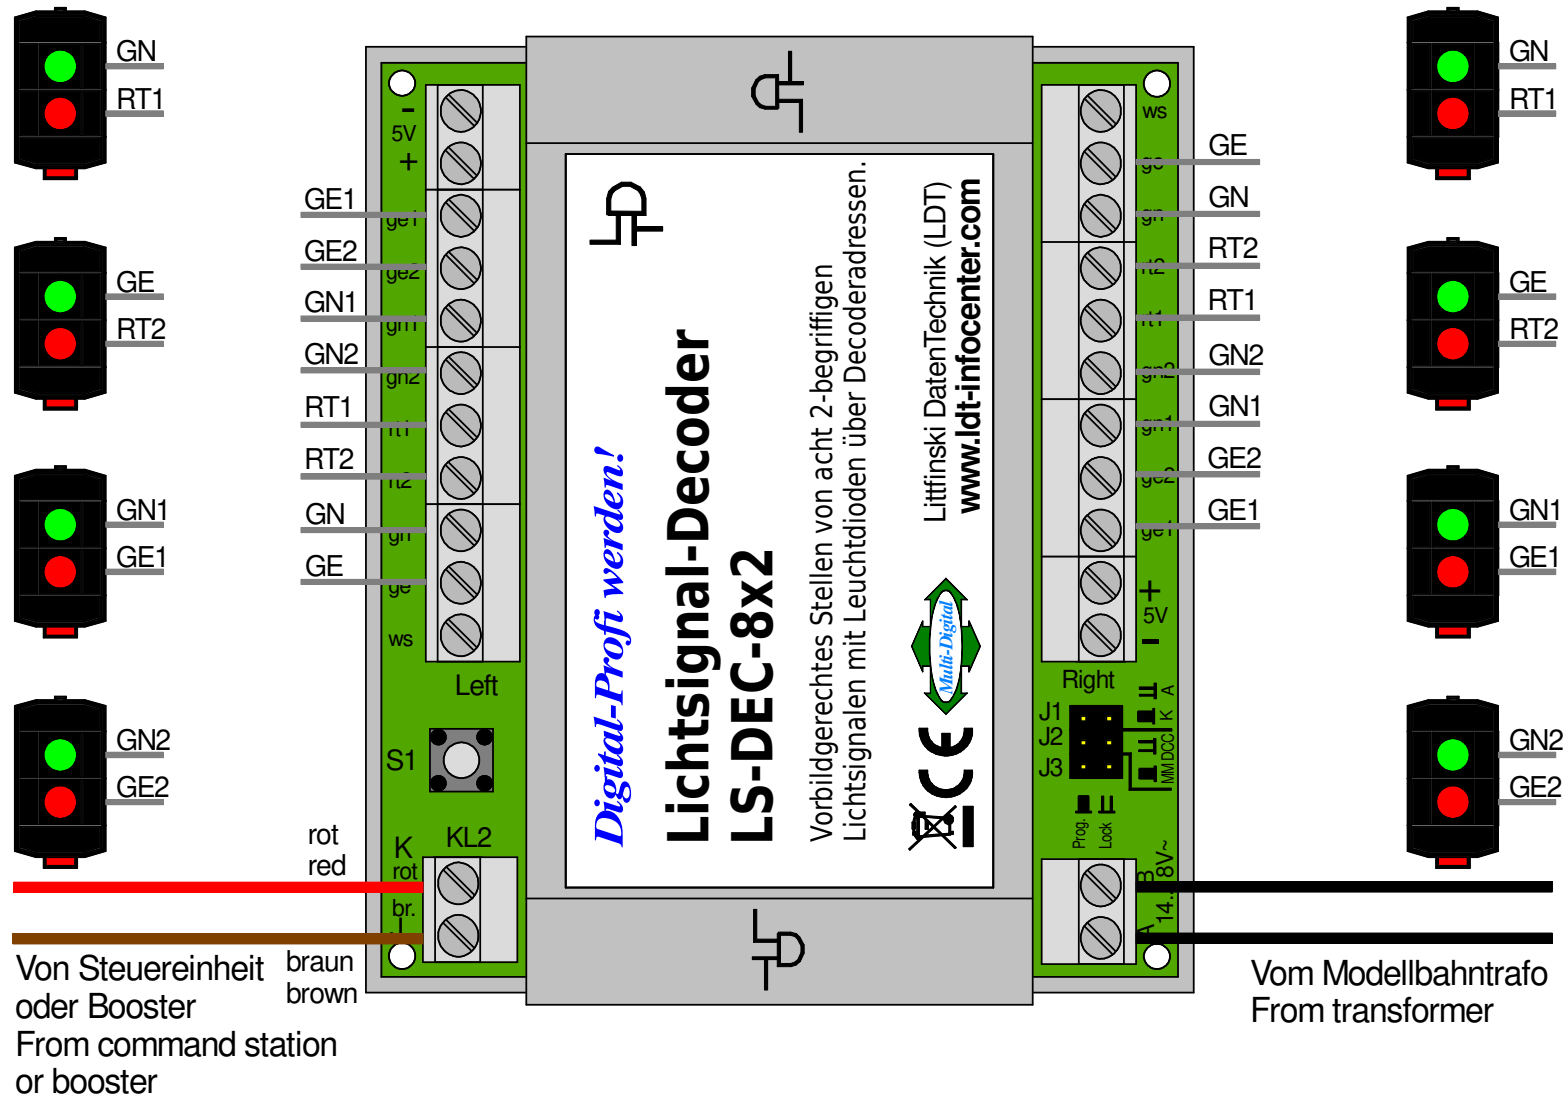

Acht 2-begriffige CSD Ausfahr- und Rangiersignale am LS-DEC-8x2

Eight 2-aspect CSD Exit- and Shunting Signals at the LS-DEC-8x2

Technische Änderungen und Irrtum vorbehalten.
Subject to technical changes and errors.
© 02/2020 by LDT