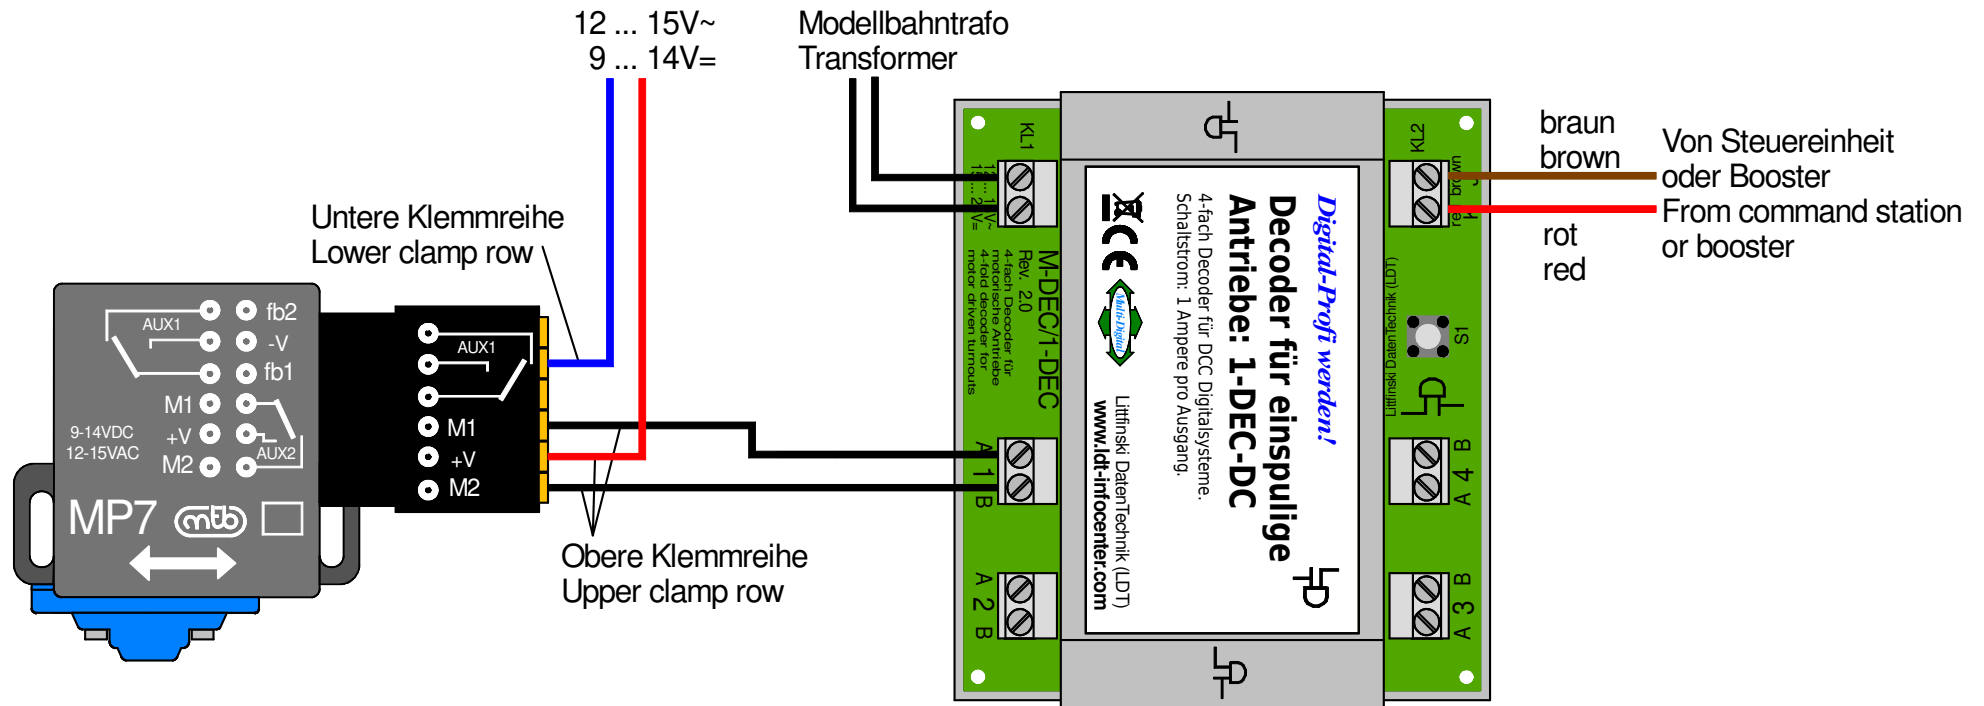

Motorische Weichenantriebe MP7 von MTB digital stellen (1-DEC-DC)

Digital shifting the motor turnout drives MP7 of MTB (1-DEC-DC)

Technische Änderungen und Irrtum vorbehalten.
Subject to technical changes and errors.
© 01/2020 by LDT