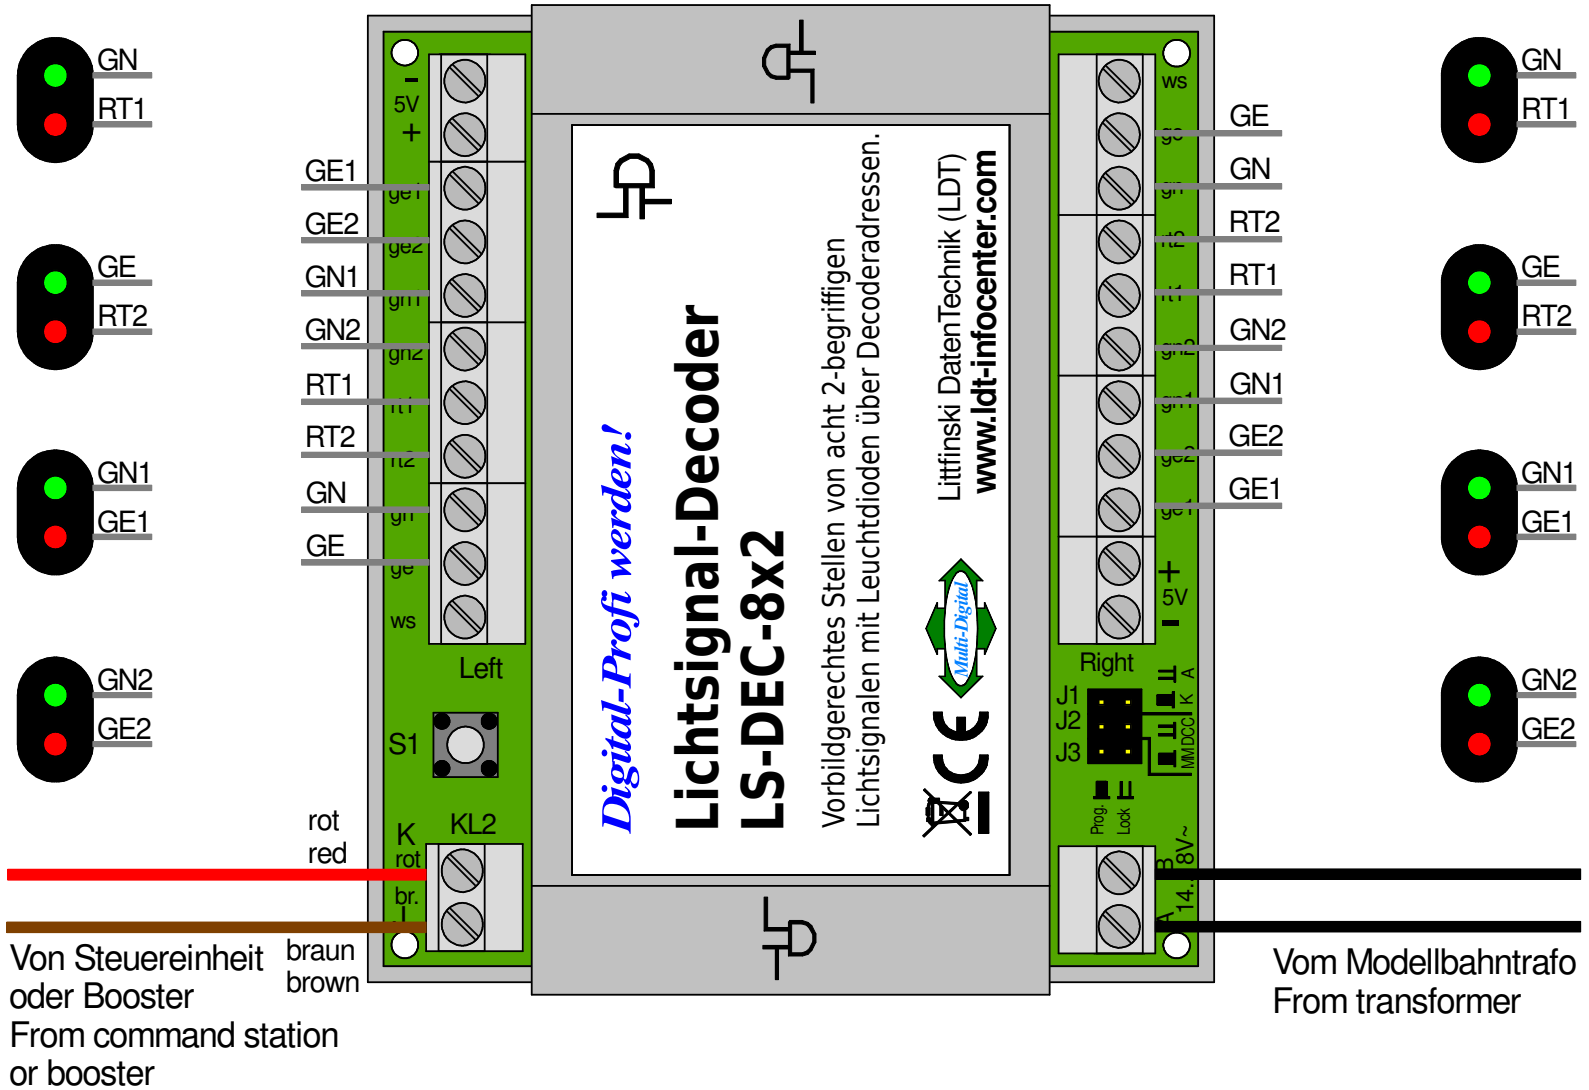

Acht 2-begriffige NS Signale am LS-DEC-8x2

Eight 2-aspect NS Signals at the LS-DEC-8x2

Technische Änderungen und Irrtum vorbehalten.
Subject to technical changes and errors.
© 02/2020 by LDT