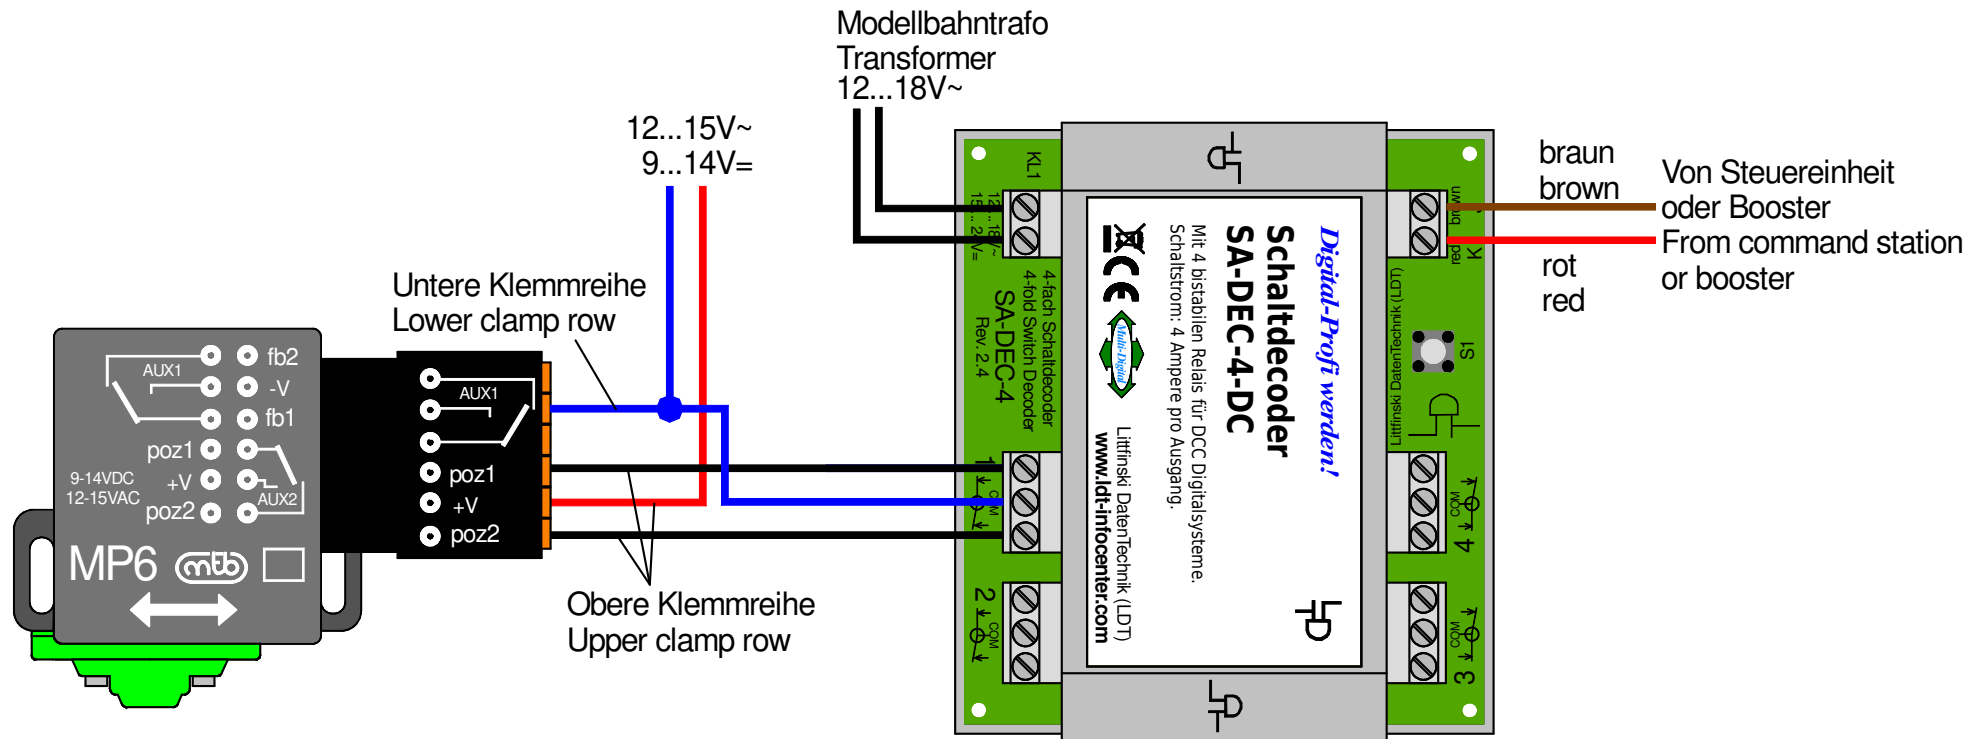

# Motorische Weichenantriebe MP6 von MTB digital stellen (SA-DEC-4-DC)

## Digital shifting the motor turnout drives MP6 of MTB (SA-DEC-4-DC)

Technische Änderungen und Irrtum vorbehalten.  
 Subject to technical changes and errors.  
 © 01/2020 by LDT