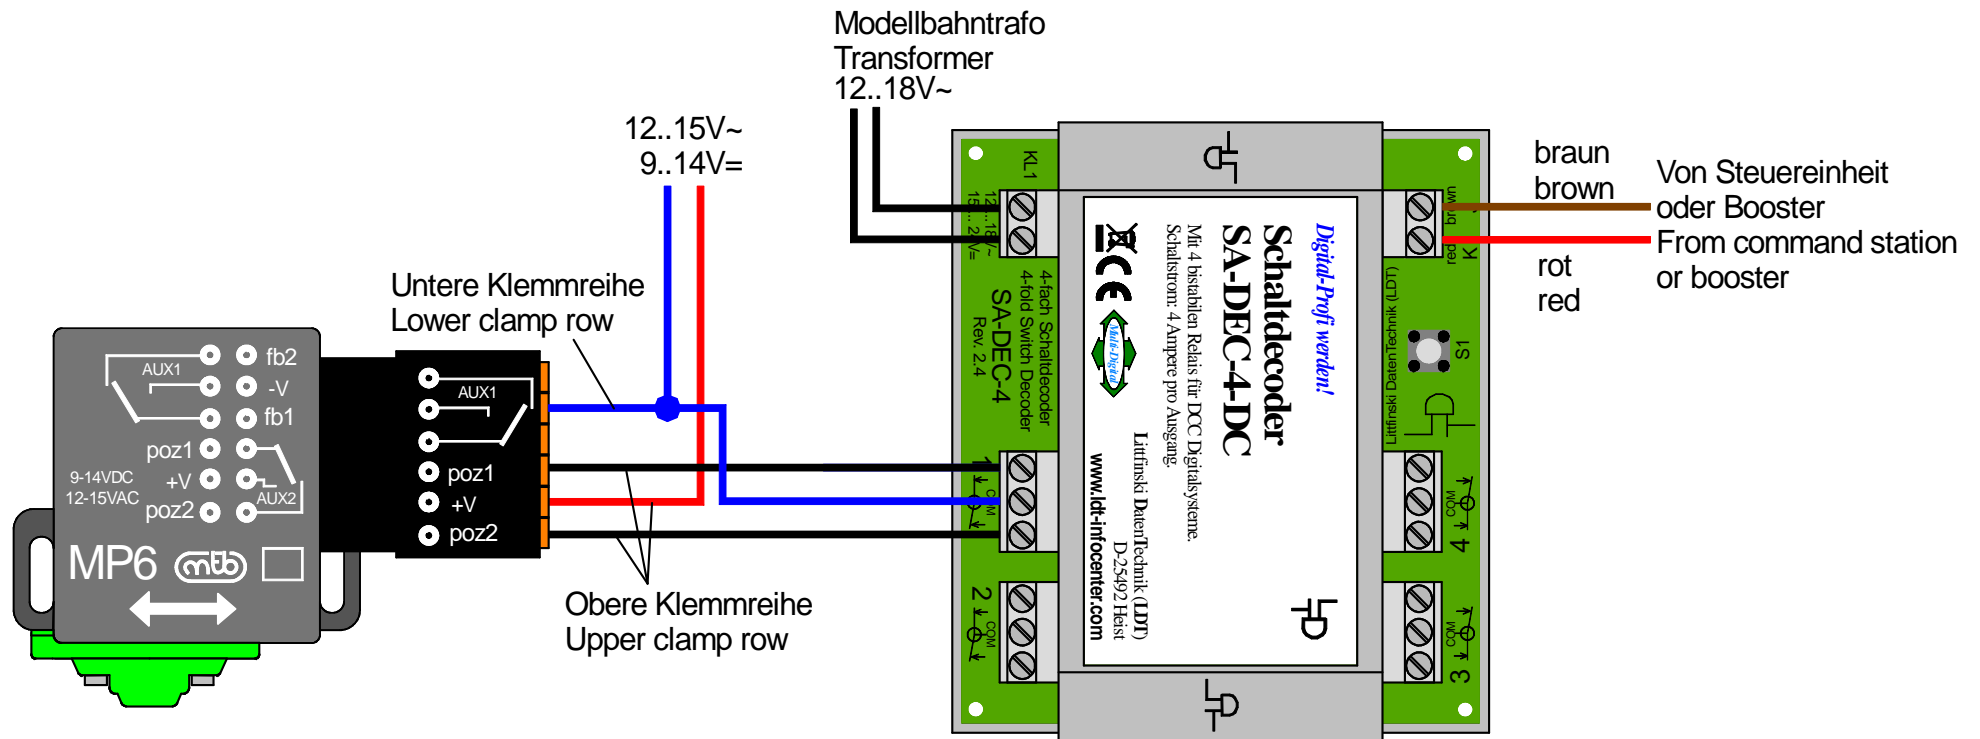

Motorische Weichenantriebe MP6 von MTB digital stellen (SA-DEC-4-DC)

Digital shifting the motor turnout drives MP6 of MTB (SA-DEC-4-DC)

Technische Änderungen und Irrtum vorbehalten.
Subject to technical changes and errors.