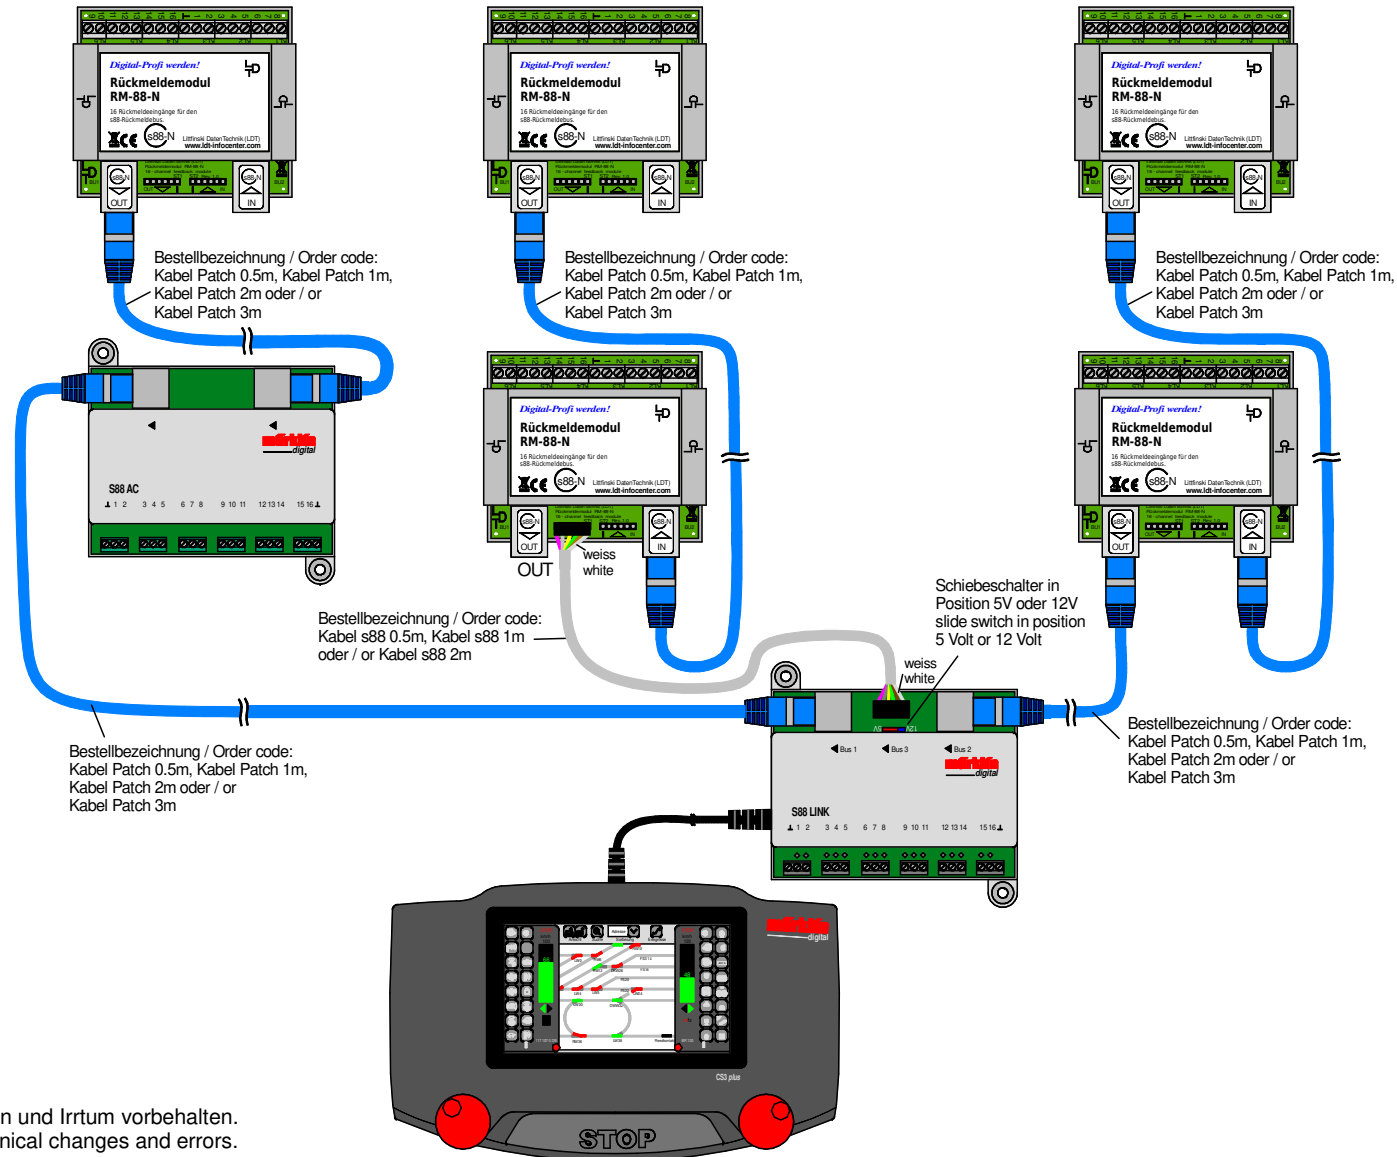

Rückmeldemodule (Standard) am Märklin S88 LINK

Feedback modules (standard) on Märklin S88 LINK

Technische Änderungen und Irrtum vorbehalten.
 Subject to technical changes and errors.

© 07/2020 by LDT