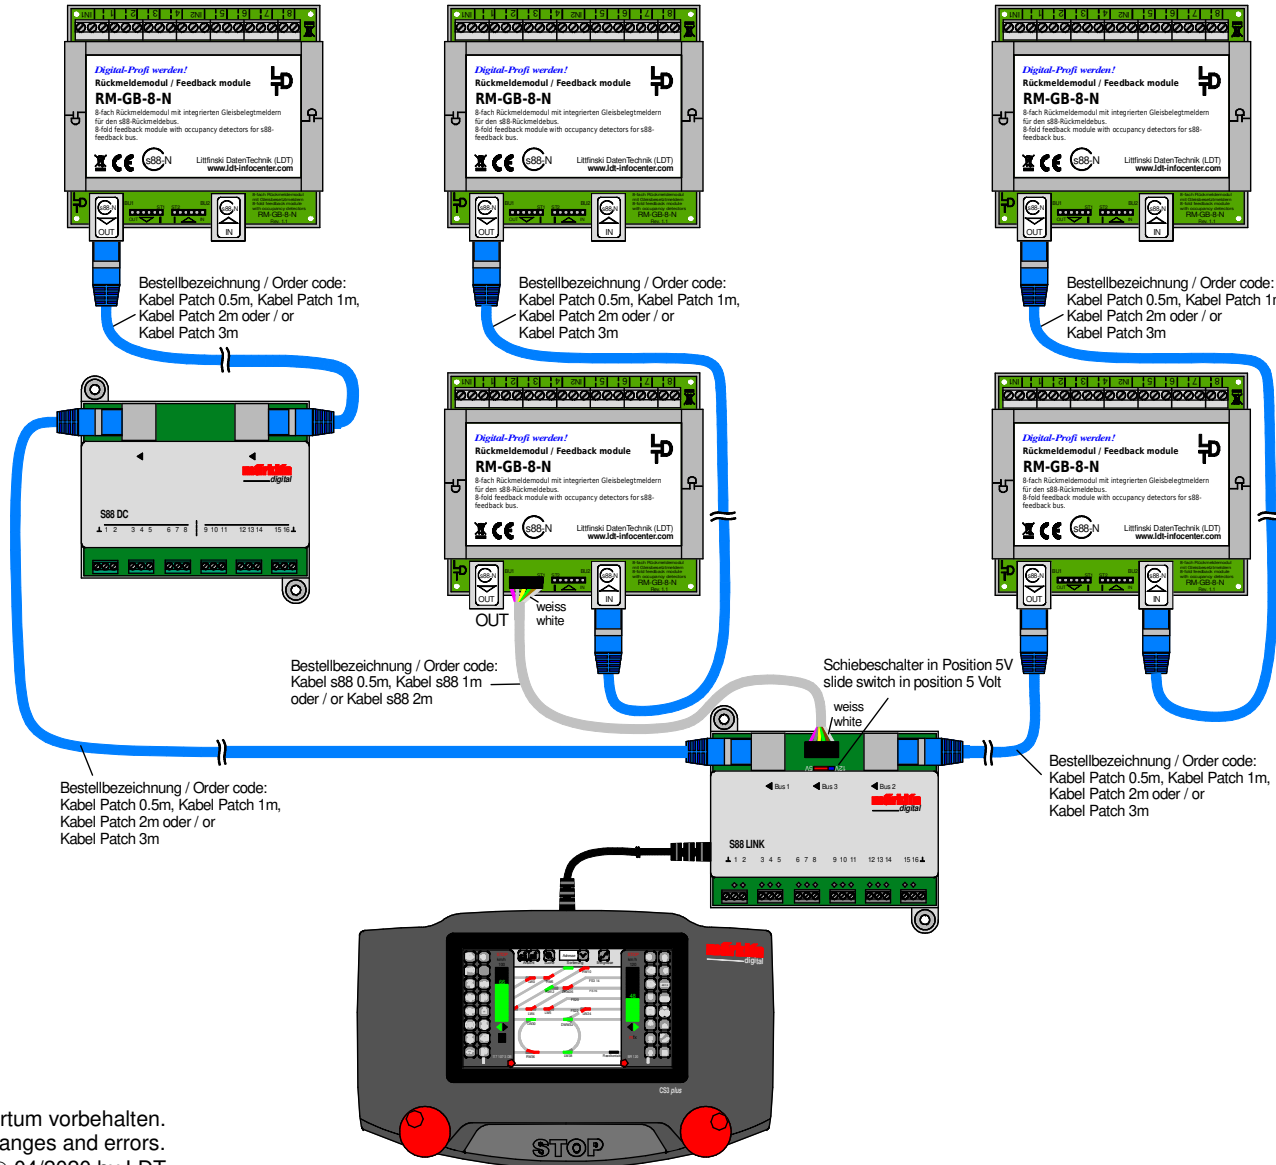

Rückmeldemodule RM-GB-8-N am Märklin S88 LINK

Feedback modules RM-GB-8-N on Märklin S88 LINK

Technische Änderungen und Irrtum vorbehalten.
 Subject to technical changes and errors.
 © 04/2020 by LDT