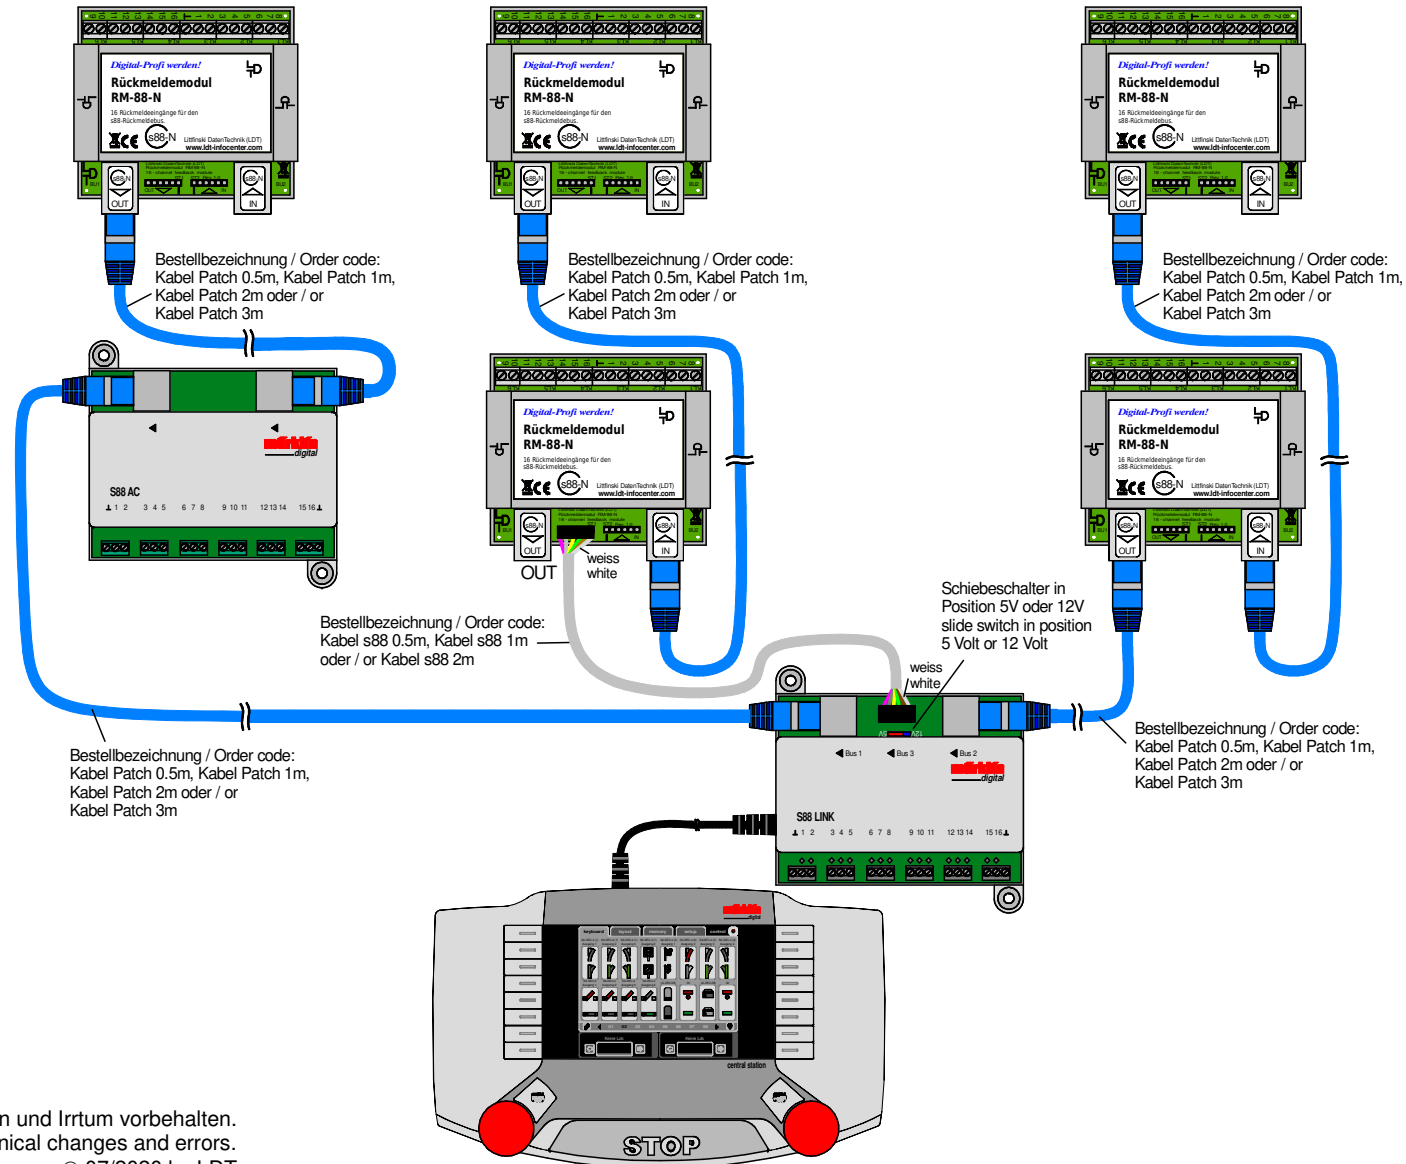

Rückmeldemodule (Standard) am Märklin S88 LINK

Feedback modules (standard) on Märklin S88 LINK

Technische Änderungen und Irrtum vorbehalten.
 Subject to technical changes and errors.
 © 07/2020 by LDT