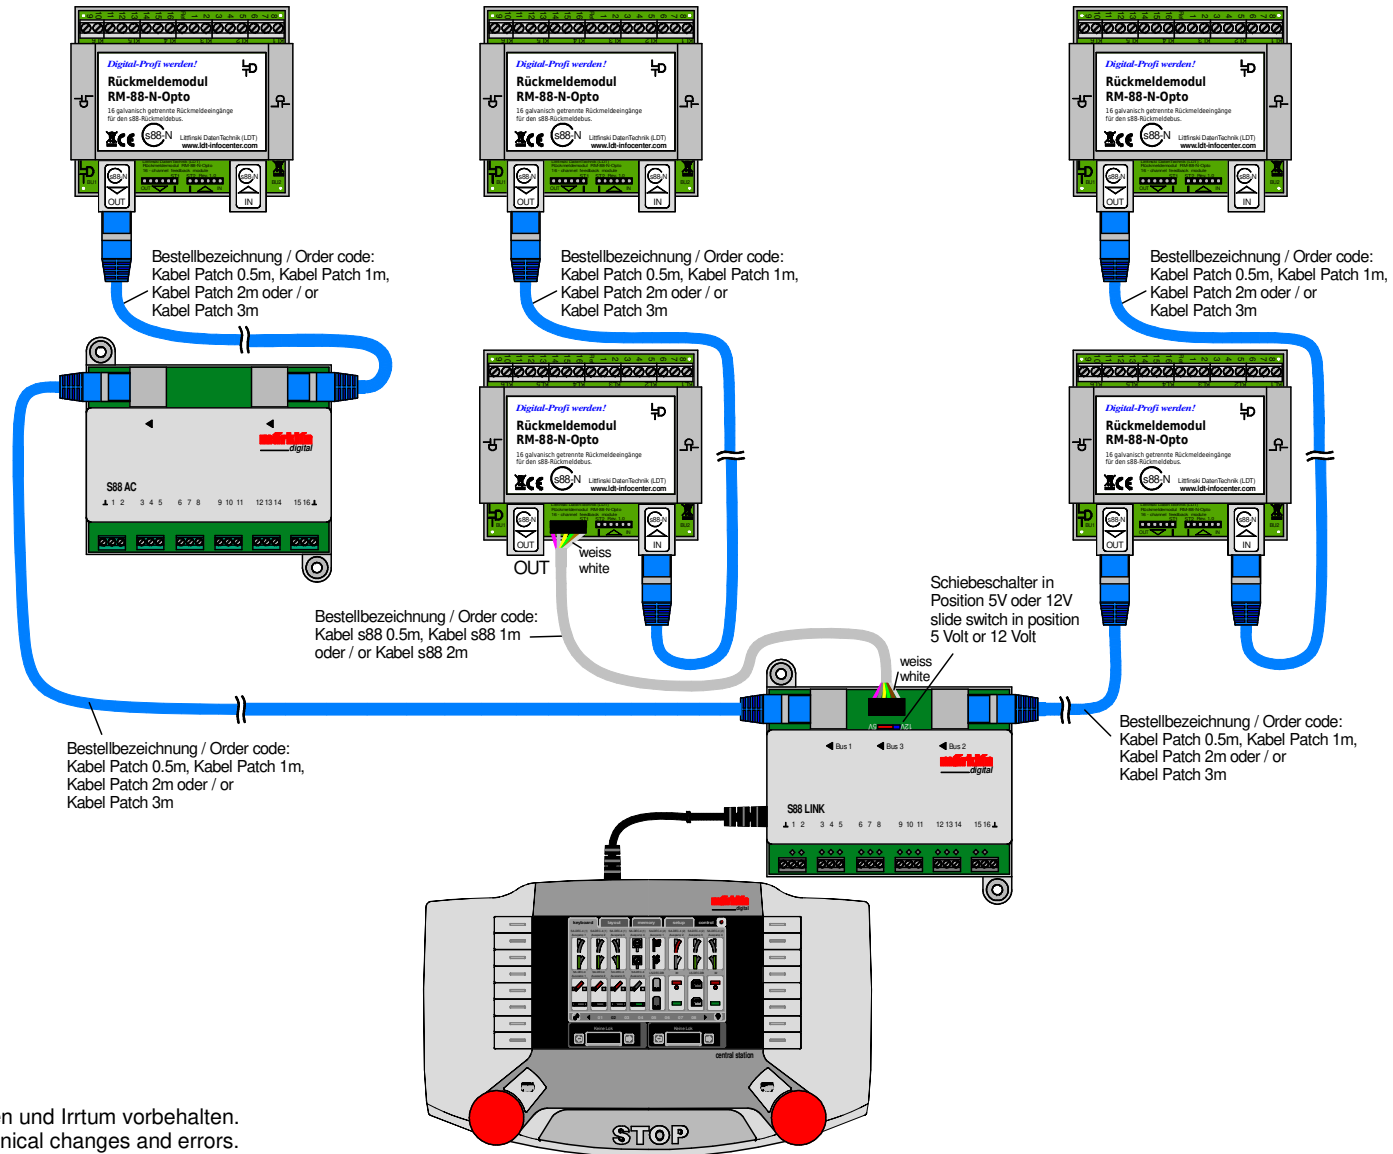

# Rückmeldemodule (Opto) am Märklin S88 LINK

## Feedback modules (opto) on Märklin S88 LINK

Technische Änderungen und Irrtum vorbehalten.  
 Subject to technical changes and errors.  
 © 07/2020 by LDT