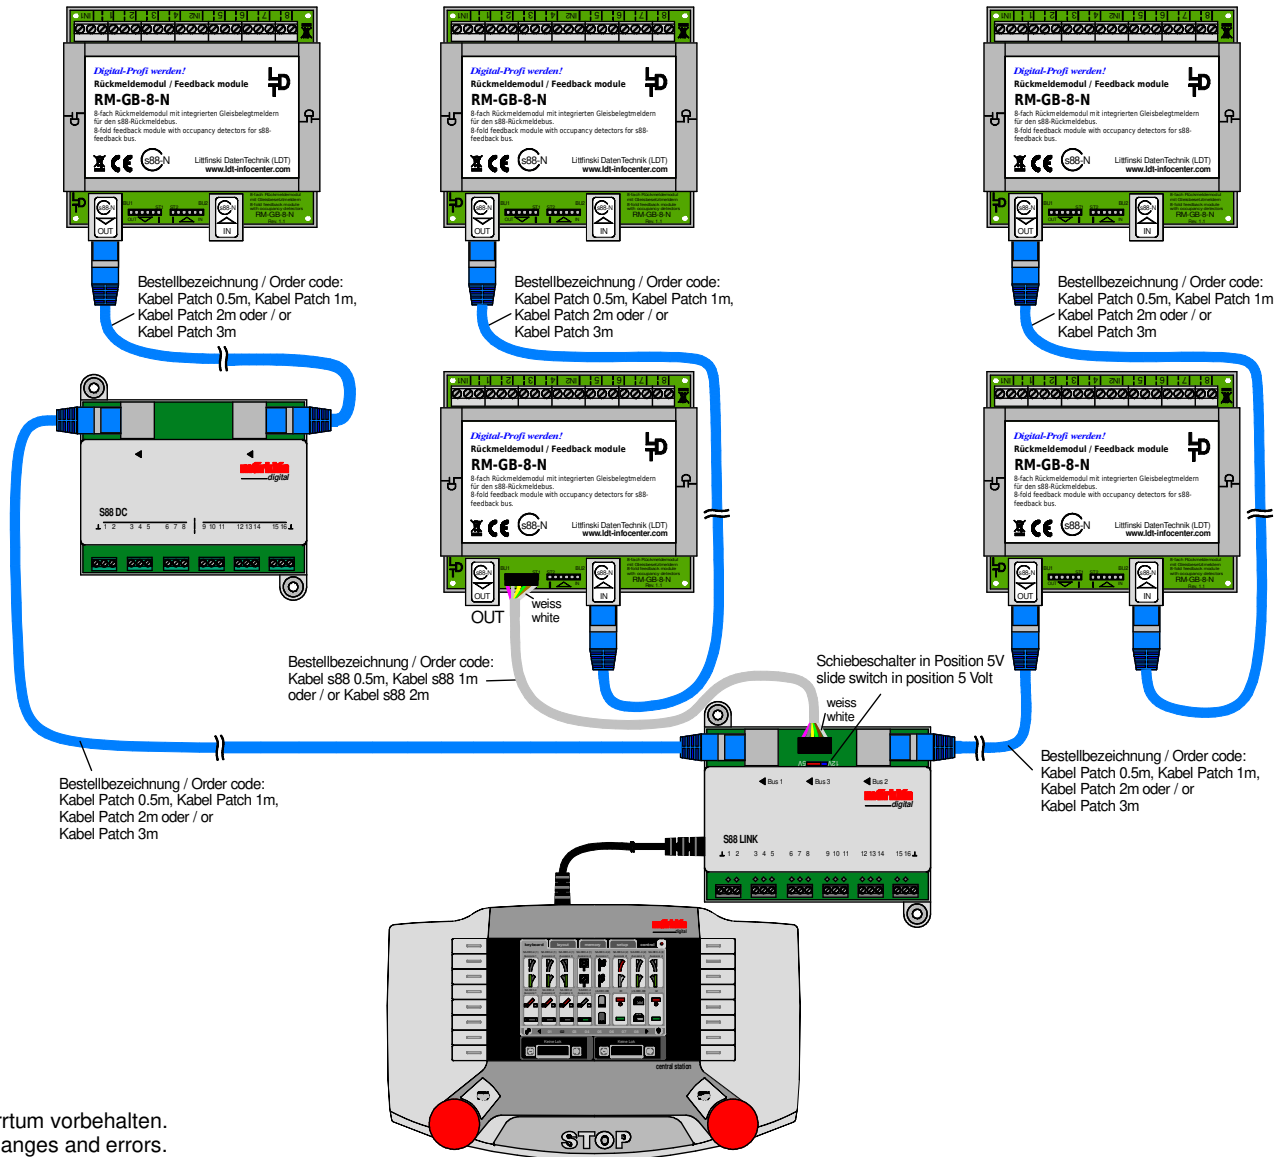

Rückmeldemodule RM-GB-8-N am Märklin S88 LINK

Feedback modules RM-GB-8-N on Märklin S88 LINK

Technische Änderungen und Irrtum vorbehalten.
 Subject to technical changes and errors.
 © 04/2020 by LDT