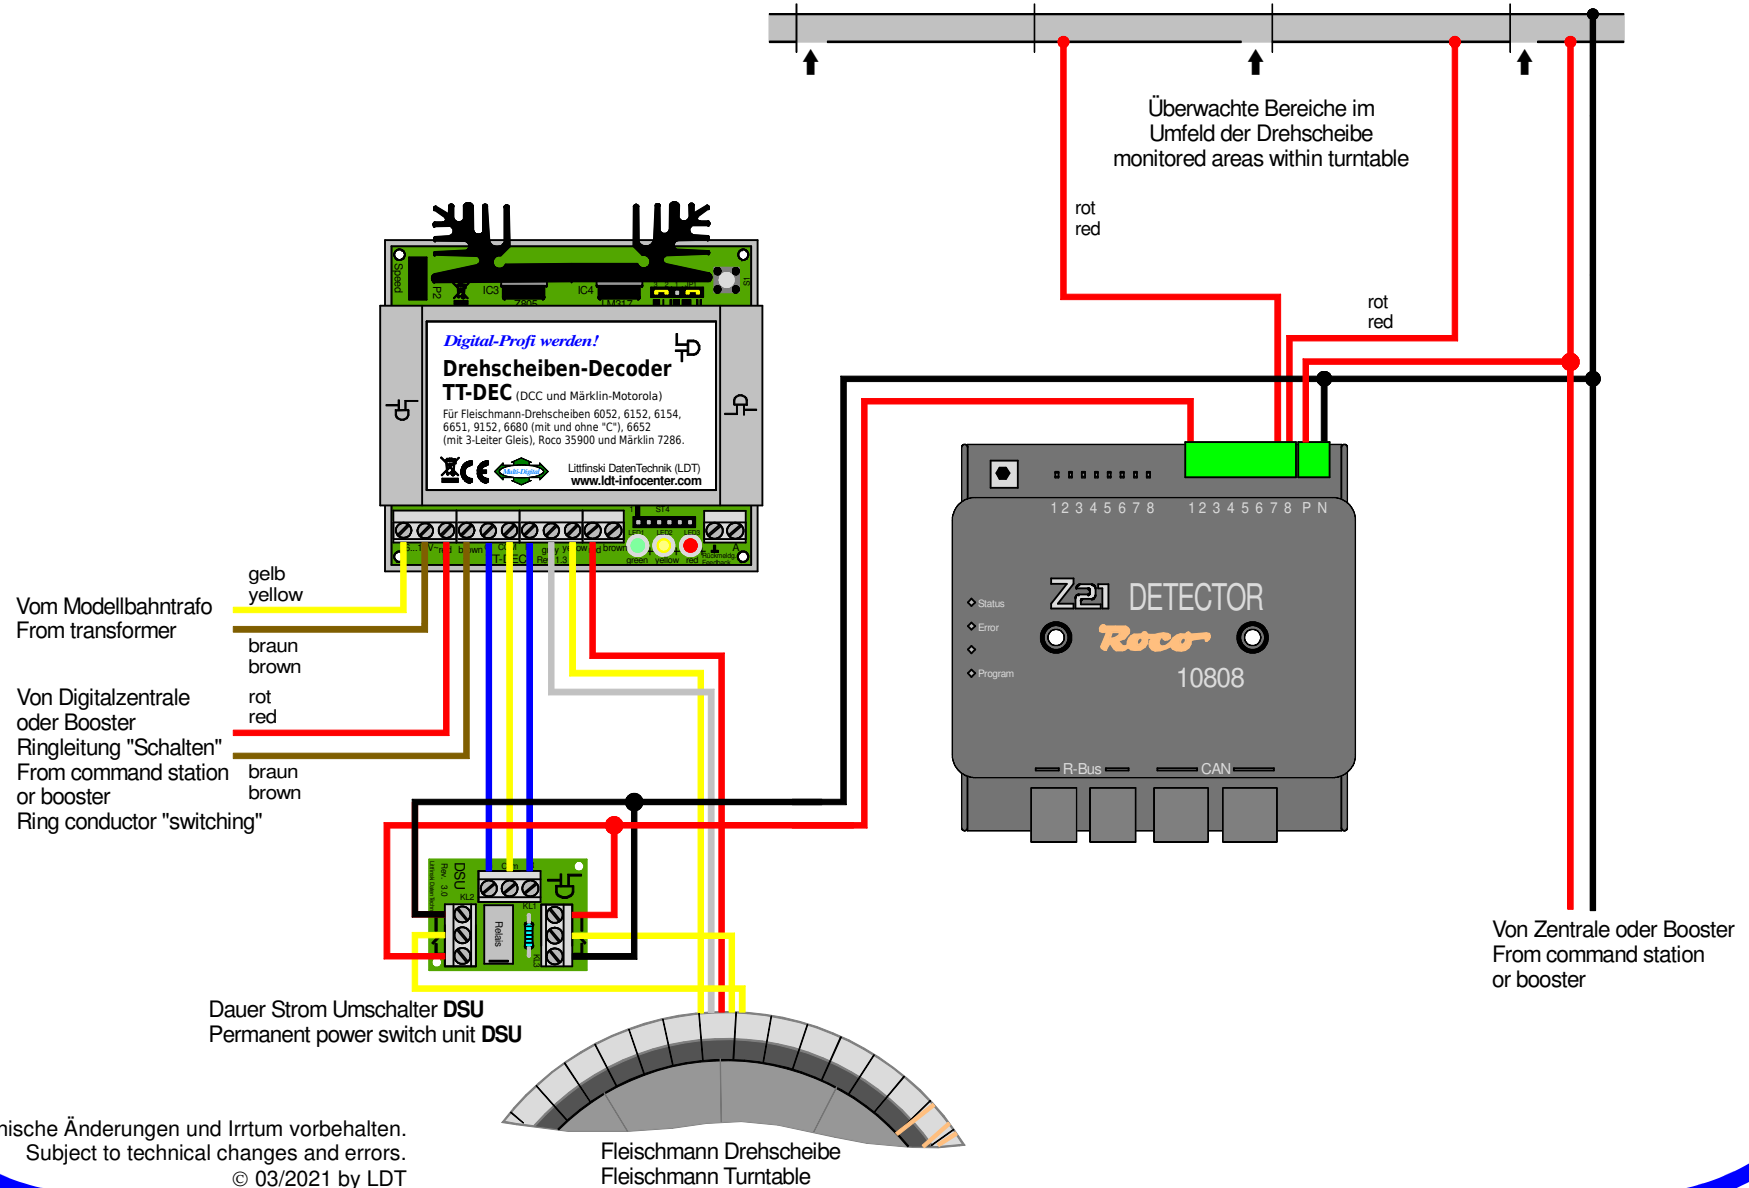

TT-DEC Rückmeldung: Bühnengleis belegt mit Z21 DETECTOR

TT-DEC Feedback report: turntable bridge track occupied by Z21 DETECTOR

Technische Änderungen und Irrtum vorbehalten.
Subject to technical changes and errors.
© 03/2021 by LDT