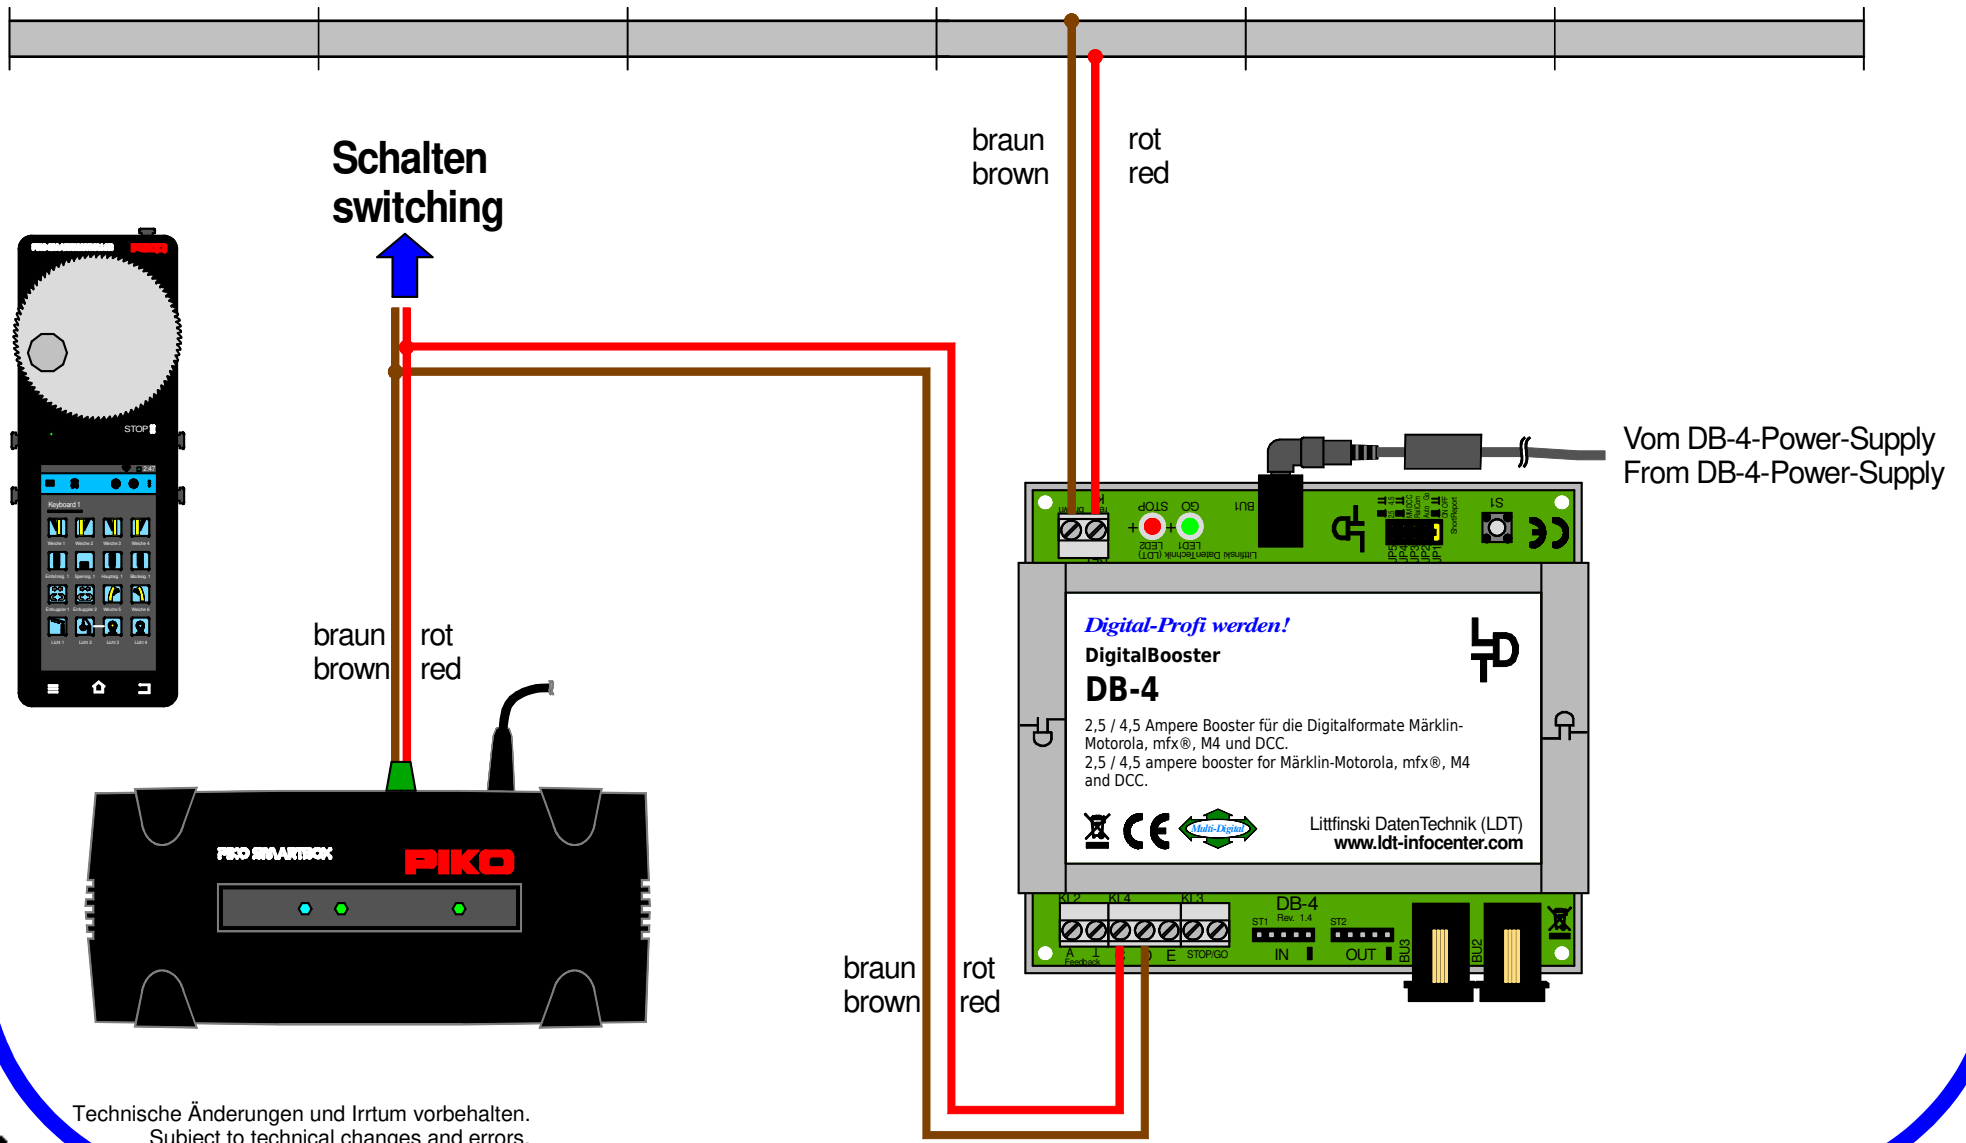

PIKO SmartControl: DB-4 über CD anschließen PIKO SmartControl: Connecting the DB-4 via CD

Technische Änderungen und Irrtum vorbehalten.
 Subject to technical changes and errors.

© 06/2020 by LDT