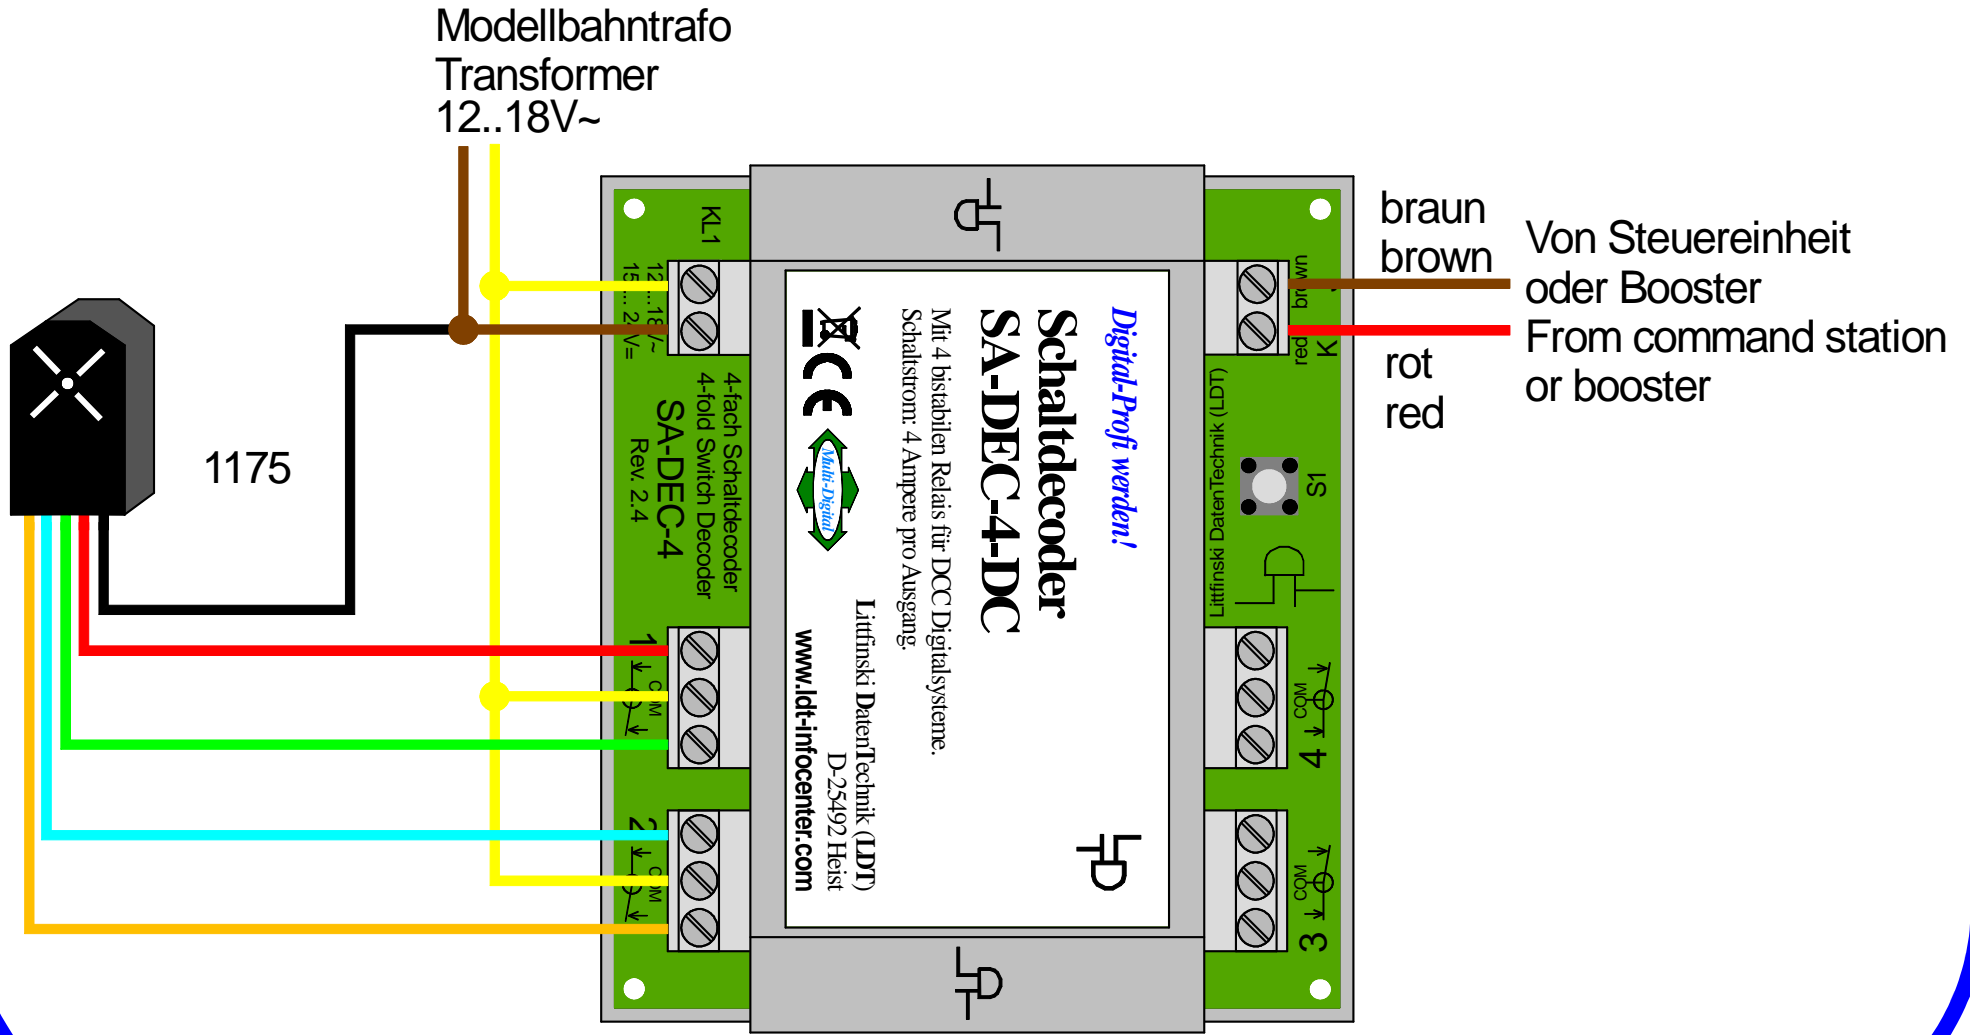

DKW Weichenlaterne 1175 digital stellen

Digital control of DKW lighted turnout lantern 1175

Technische Änderungen und Irrtum vorbehalten.
Subject to technical changes and errors.

© 12/2018 by LDT