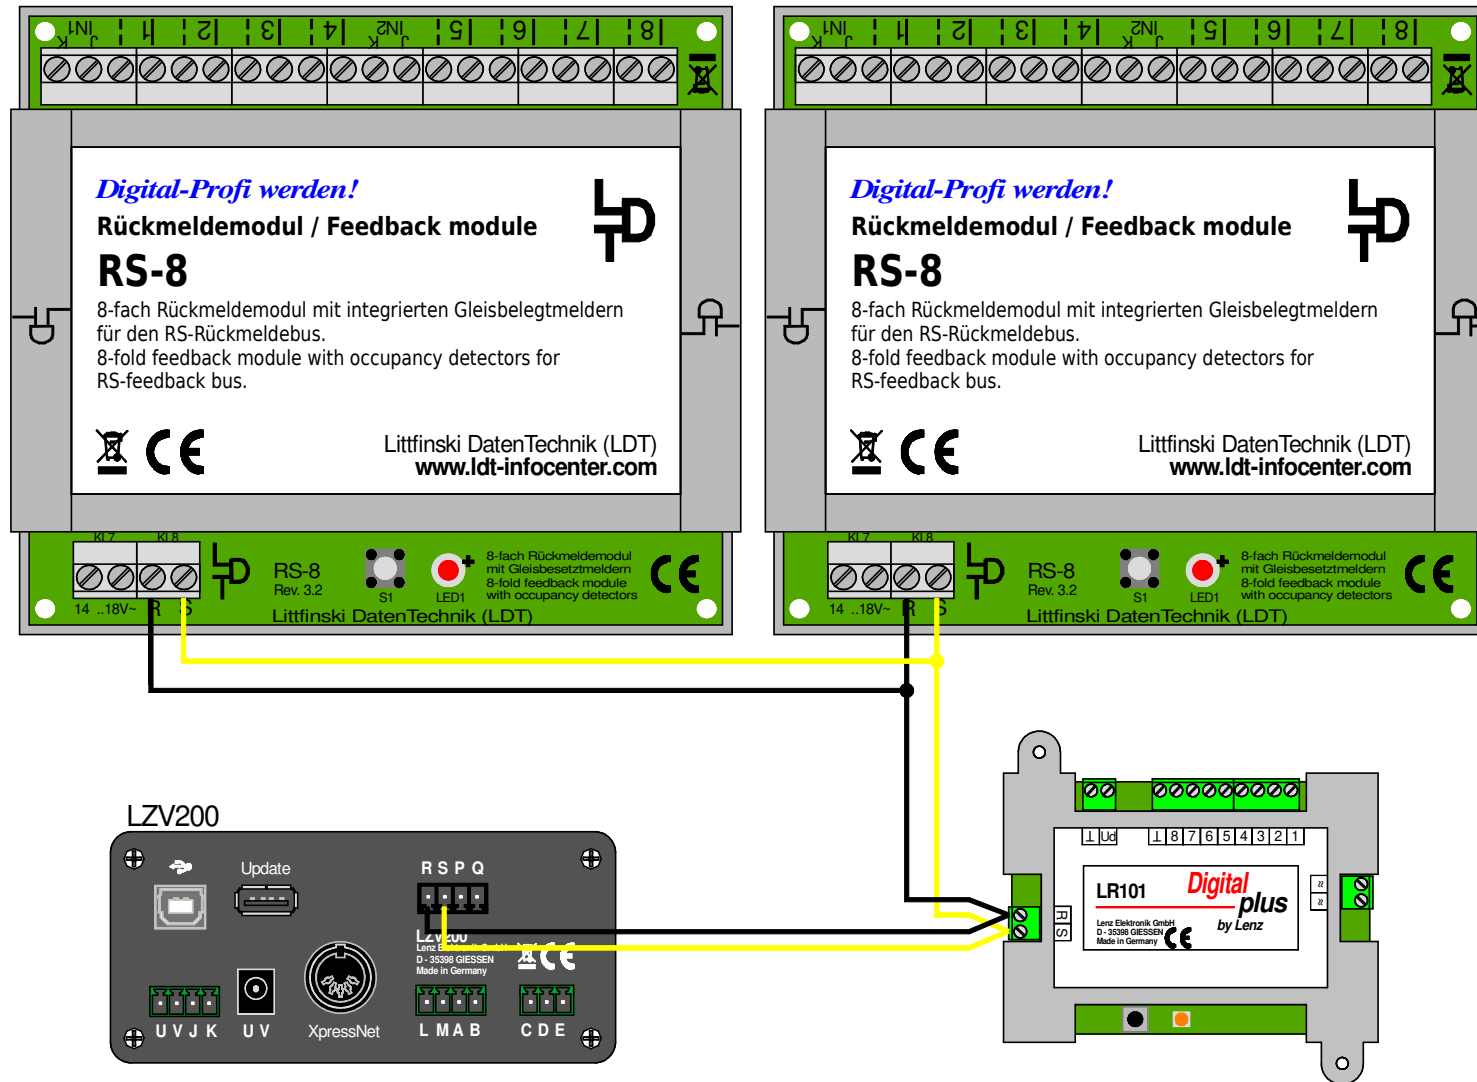

# Rückmeldemodule am RS-Rückmeldebus mit LZV200

## Feedback modules on RS-feedback bus with LZV200

Technische Änderungen und Irrtum vorbehalten.  
Subject to technical changes and errors.

© 05/2021 by LDT