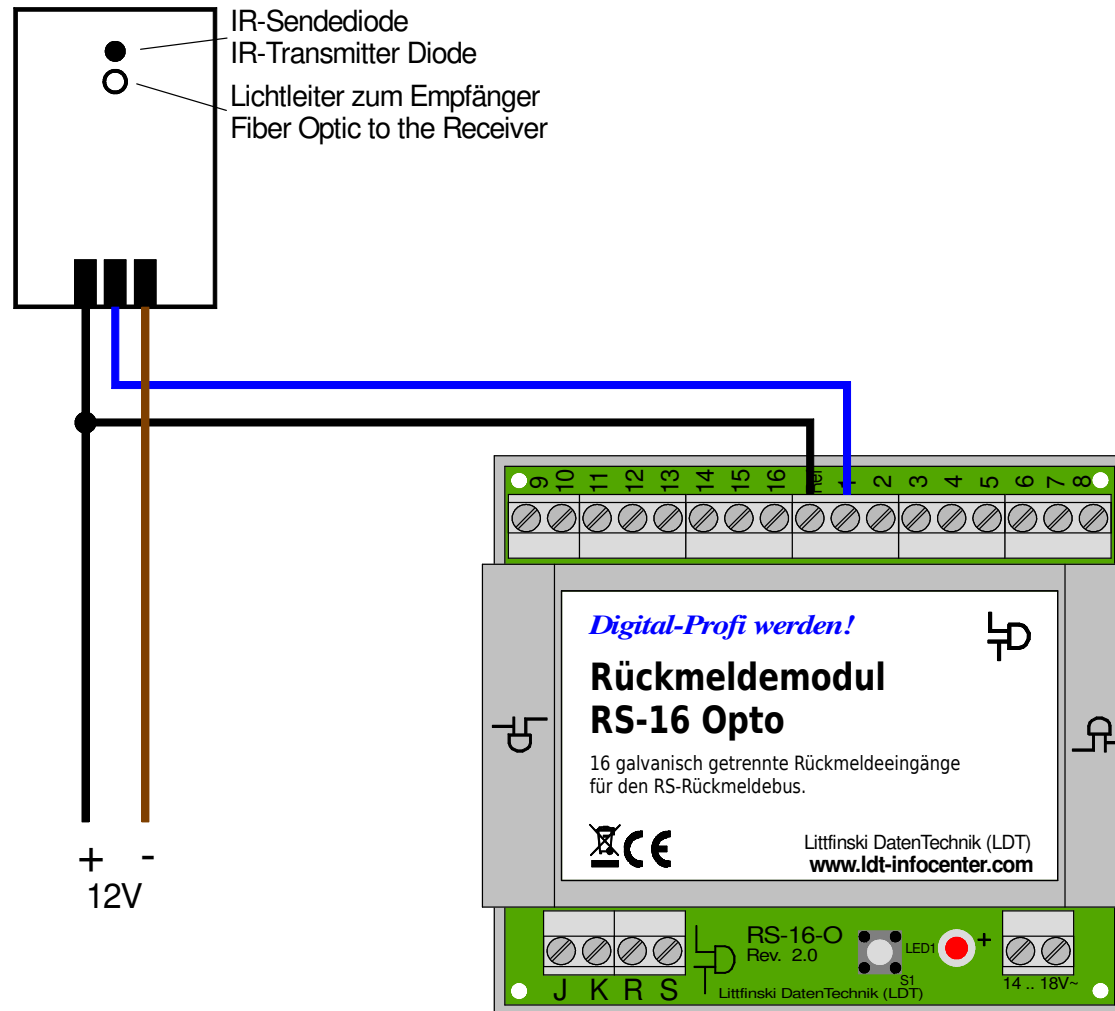

Rückmeldung über Reflex-Lichtschranke REF-LIS (SOFTLOK)

Feedback from Reflex Optical Sensor REF-LIS (SOFTLOK)

Technische Änderungen und Irrtum vorbehalten.
Subject to technical changes and errors.

© 03/2020 by LDT